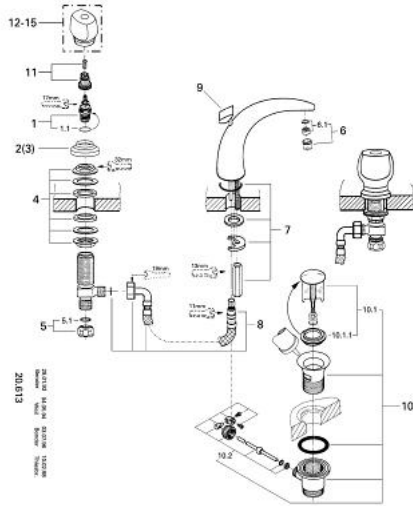

20 611 G00 FLORIDA BATERIE LAVOAR CU 3 GĂURI 1/2"

DESCRIEREA PRODUSULUI

- Colour: gold
- Garnituri ceramice 1/2", 180°
- pipă nepivotantă cu aerator
- furtunuri de racord flexibile rezistente la presiune
- între partea de mijloc și ventilul lateral
- piuliță de cuplare cu diametru de forare de 10.5 mm
- set evacuare cu tijă
- fără mânere
- suprafață GROHE LongLife

20 611 G00 FLORIDA BATERIE LAVOAR CU 3 GĂURI 1/2"

PIESE DE SCHIMB , ianuarie 1986 – now

- 1: Garnitură ceramică, 1/2" (Spare part-nr. 45346000)
 - 1.1: Garnitură inelară Ø18,2 x Ø1,7 (Spare part-nr. 0392400M)
 - 2: Flansa Ø62 (Spare part-nr. 45223G00)
 - 3: Flansa Ø52 (Spare part-nr. 45224G00)
 - 4: Ansamblu de fixare a tijei nefiletate M28 x 1,5 (Spare part-nr. 45025000)
 - 5: Piuliță de cuplare 1/2" (Spare part-nr. 1290100M)
 - 5.1: Fibra de etanșare cu diametrul de Ø18,5 x Ø12 x 2 (Spare part-nr. 0138900 M)
 - 6: Aerator (Spare part-nr. 13929G00)
 - 6.1: kit de înlocuire pentru AeratorM22x1 si M24x1 (Spare part-nr. 45002000)
 - 7: Ansamblu de fixare a tijei nefiletate (Spare part-nr. 45226000)
 - 8: Furtun flexibil (Spare part-nr. 45461000)
 - 9: Tijă verticală (Spare part-nr. 45177G00)
 - 10: Set de scurgere 1 1/4" (Spare part-nr. 28910G00)
 - 10.1: Fișa de conectare (Spare part-nr. 07182G00)
 - 10.1.1: etanșare (Spare part-nr. 0506500M)
 - 10.2: Tijă cu bilă (Spare part-nr. 07052000)
 - 11: kit de înlocuire pentru fixare (Spare part-nr. 45186000)
 - 11.1: Garnitură inelară Ø18,2 x Ø1,7 (Spare part-nr. 0392400M)
 - 12: Mâner monocomandă Florida (Spare part-nr. 45180G00)*
 - 13: Mâner Florida 115 (Spare part-nr. 45230G00)*
 - 14: Mâner Florida (500) (Spare part-nr. 45206G00)*
 - 15: Mâner Dorina (510) (Spare part-nr. 45207G00)*
- * Optional accessories