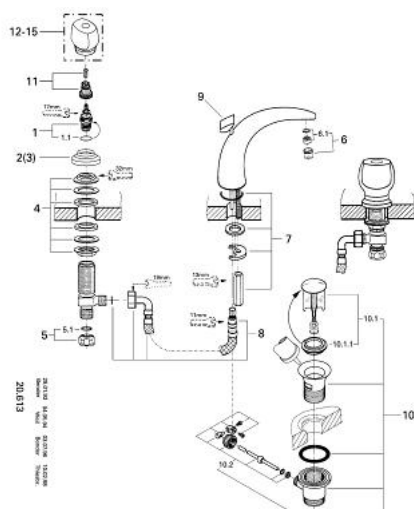

20 611 IG0 FLORIDA BATERIE LAVOAR CU 3 GĂURI 1/2"

DESCRIEREA PRODUSULUI

- Colour: chrome/gold
- Garnituri ceramice 1/2", 180°
- pipă nepivotantă cu aerator
- furtunuri de racord flexibile rezistente la presiune
- între partea de mijloc și ventilul lateral
- piuliță de cuplare cu diametru de forare de 10.5 mm
- set evacuare cu tijă
- fără mânere
- suprafață GROHE LongLife

20 611 IG0 FLORIDA BATERIE LAVOAR CU 3 GĂURI 1/2"

20.611

PIESE DE SCHIMB , ianuarie 1986 – now

- 1: Garnitură ceramică, 1/2" (Spare part-nr. 45346000)
 - 1.1: Garnitură inelară Ø18,2 x Ø1,7 (Spare part-nr. 0392400M)
 - 2: Flansa Ø62 (Spare part-nr. 45223000)
 - 3: Flansa Ø52 (Spare part-nr. 45224000)
 - 4: Ansamblu de fixare a tijeii nefiletate M28 x 1,5 (Spare part-nr. 45025000)
 - 5: Piuliță de cuplare 1/2" (Spare part-nr. 1290100M)
 - 5.1: Fibra de etanșare cu diametrul de Ø18,5 x Ø12 x 2 (Spare part-nr. 0138900 M)
 - 6: Aerator (Spare part-nr. 13929G00)
 - 6.1: kit de înlocuire pentru Aerator M22x1 si M24x1 (Spare part-nr. 45002000)
 - 7: Ansamblu de fixare a tijeii nefiletate (Spare part-nr. 45226000)
 - 8: Furtun flexibil (Spare part-nr. 45461000)
 - 9: Tijă verticală (Spare part-nr. 45177IG0)
 - 10: Set de scurgere 1 1/4" (Spare part-nr. 28910IG0)
 - 10.1: Fișă de conectare (Spare part-nr. 07182G00)
 - 10.2: Tijă cu bilă (Spare part-nr. 07052000)
 - 11: kit de înlocuire pentru fixare (Spare part-nr. 45186000)
 - 11.1: Garnitură inelară Ø18,2 x Ø1,7 (Spare part-nr. 0392400M)
 - 12: Mâner (Spare part-nr. 45180000)*
 - 13: Mâner Florida 115 (Spare part-nr. 45230IG0)*
 - 14: Mâner Florida (500) (Spare part-nr. 45206IG0)*
 - 15: Mâner Dorina (510) (Spare part-nr. 45207000)*
- * Optional accessories