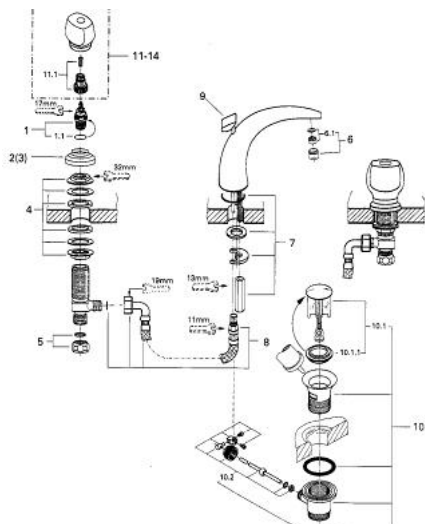

20 613 IG0 FLORIDA BATERIE LAVOAR CU 3 GĂURI 1/2"

PIESE DE SCHIMB , ianuarie 1989 – now

- 1: Garnitură ceramică, 1/2" (Spare part-nr. 45346000)
 - 1.1: Garnitură inelară Ø18,2 x Ø1,7 (Spare part-nr. 0392400M)
 - 2: Flansa Ø62 (Spare part-nr. 45223000)
 - 3: Flansa Ø52 (Spare part-nr. 45224000)
 - 4: Ansamblu de fixare a tije nefiletate M28 x 1,5 (Spare part-nr. 45025000)
 - 5: Piuliță de cuplare 1/2" (Spare part-nr. 1290100M)
 - 5.1: Fibra de etanșare cu diametrul de Ø18,5 x Ø12 x 2 (Spare part-nr. 0138900 M)
 - 6: Aerator (Spare part-nr. 13929G00)
 - 6.1: kit de înlocuire pentru AeratorM22x1 si M24x1 (Spare part-nr. 45002000)
 - 7: Ansamblu de fixare a tije nefiletate (Spare part-nr. 45226000)
 - 8: Furtun flexibil (Spare part-nr. 45461000)
 - 9: Tijă verticală (Spare part-nr. 45177IG0)
 - 10: Set de scurgere 1 1/4" (Spare part-nr. 28910IG0)
 - 10.1: Fișa de conectare (Spare part-nr. 07182G00)
 - 10.2: Tijă cu bilă (Spare part-nr. 07052000)
 - 11: kit de înlocuire pentru fixare (Spare part-nr. 45186000)
 - 11.1: Garnitură inelară Ø18,2 x Ø1,7 (Spare part-nr. 0392400M)
 - 12: Mâner (Spare part-nr. 45180000)*
 - 13: Mâner Florida 115 (Spare part-nr. 45230IG0)*
 - 14: Mâner Florida (500) (Spare part-nr. 45206IG0)*
 - 15: Mâner Dorina (510) (Spare part-nr. 45207000)*
- * Optional accessories