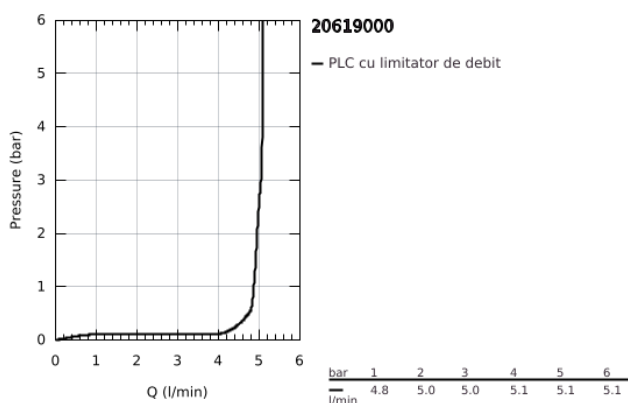

20 619 000 GRANDERA BATERIE LAVOAR CU 3 GĂURI 1/2" MĂRIMEA L

DESCRIEREA PRODUSULUI

- Colour: cromat
- ventile cald/rece cu cap ceramic 1/2" - 90°
- suprafață GROHE LongLife
- GROHE EcoJoy tehnologie pentru reducerea consumului de apă
- maximum flow rate (at 3 bar): 5 l/min
- aerator reglabil GROHE AquaGuide
- set evacuare cu tijă
- furtunuri de racord flexibile între pipă și robinetii laterali rezistente la presiune
- presiunea minimă recomandată 1.0 bar

20 619 000 GRANDERA BATERIE LAVOAR CU 3 GĂURI 1/2" MĂRIMEA L

PIESE DE SCHIMB , octombrie 2021 – now

- 1: Handle pair (Spare part-nr. 48325000)
 - 2: Garnitură ceramică, 1/2" (Spare part-nr. 45882000)
 - 2.1: Garnitură inelară Ø18,2 x Ø1,7 (Spare part-nr. 0392400M)
 - 3: Garnitură ceramică, 1/2" (Spare part-nr. 45883000)
 - 3.1: Garnitură inelară Ø18,2 x Ø1,7 (Spare part-nr. 0392400M)
 - 4: Lift rod (Spare part-nr. 48200000)
 - 5: Dispozitiv de îndreptare debit (Spare part-nr. 46837000)
 - 6: șurub de strângere (Spare part-nr. 6554100M)
 - 7: Set de scurgere 1 1/4" (Spare part-nr. 28910000)
 - 7.1: Fișa de conectare (Spare part-nr. 07182000)
 - 7.2: Tijă cu bilă (Spare part-nr. 07052000)
 - 8: Piuliță de cuplare 1/2" (Spare part-nr. 1290100M)
 - 8.1: Fibra de etanșare cu diametrul de Ø18,5 x Ø12 x 2 (Spare part-nr. 0138900M)
 - 9: Furtun de legătură flexibil (Spare part-nr. 45704000)
 - 10: Tijă cu bilă (Spare part-nr. 07341000)*
- * Optional accessories