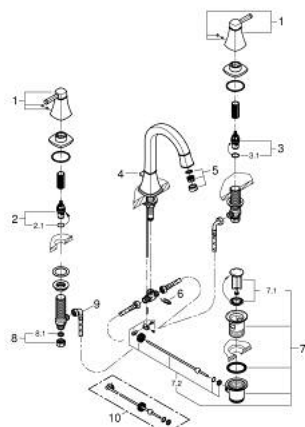

20 619 000 GRANDERA BATERIE LAVOAR CU 3 GĂURI 1/2" MĂRIMEA L

DESCRIEREA PRODUSULUI

- Colour: cromat
- ventile cald/rece cu cap ceramic 1/2" - 90°
- suprafață GROHE LongLife
- GROHE EcoJoy tehnologie pentru reducerea consumului de apă
- maximum flow rate (at 3 bar): 5 l/min
- aerator reglabil GROHE AquaGuide
- set evacuare cu tijă
- furtunuri de racord flexibile între pipă și robinetii laterali rezistente la presiune
- presiunea minimă recomandată 1.0 bar

20 619 000 GRANDERA BATERIE LAVOAR CU 3 GĂURI 1/2" MĂRIMEA L

PIESE DE SCHIMB , octombrie 2021 – now

- 1: Handle pair (Spare part-nr. 48325000)
 - 2: Garnitură ceramică, 1/2" (Spare part-nr. 45882000)
 - 2.1: Garnitură inelară Ø18,2 x Ø1,7 (Spare part-nr. 0392400M)
 - 3: Garnitură ceramică, 1/2" (Spare part-nr. 45883000)
 - 3.1: Garnitură inelară Ø18,2 x Ø1,7 (Spare part-nr. 0392400M)
 - 4: Lift rod (Spare part-nr. 48200000)
 - 5: Dispozitiv de îndreptare debit (Spare part-nr. 46837000)
 - 6: șurub de strângere (Spare part-nr. 6554100M)
 - 7: Set de scurgere 1 1/4" (Spare part-nr. 28910000)
 - 7.1: Fișa de conectare (Spare part-nr. 07182000)
 - 7.2: Tijă cu bilă (Spare part-nr. 07052000)
 - 8: Piuliță de cuplare 1/2" (Spare part-nr. 1290100M)
 - 8.1: Fibra de etanșare cu diametrul de Ø18,5 x Ø12 x 2 (Spare part-nr. 0138900M)
 - 9: Furtun de legătură flexibil (Spare part-nr. 45704000)
 - 10: Tijă cu bilă (Spare part-nr. 07341000)*
- * Optional accessories