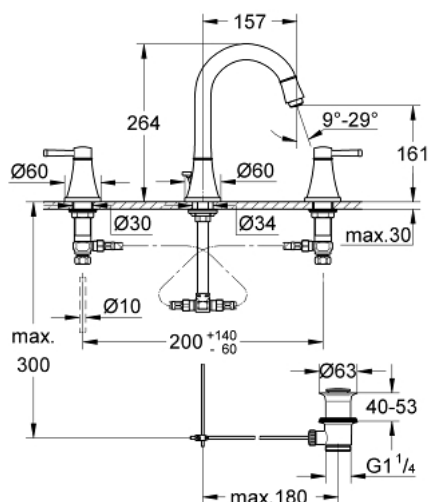

20 619 000 GRANDERA BATERIE LAVOAR CU 3 GĂURI 1/2" MĂRIMEA L

DESCRIEREA PRODUSULUI

- Colour: cromat
- ventile cald/rece cu cap ceramic 1/2" - 90°
- suprafață GROHE LongLife
- GROHE EcoJoy tehnologie pentru reducerea consumului de apă
- maximum flow rate (at 3 bar): 5 l/min
- aerator reglabil GROHE AquaGuide
- set evacuare cu tijă
- furtunuri de racord flexibile între pipă și robinetii laterali rezistente la presiune
- presiunea minimă recomandată 1.0 bar

20 619 000 GRANDERA BATERIE LAVOAR CU 3 GĂURI 1/2" MĂRIMEA L

PIESE DE SCHIMB , octombrie 2021 – now

- 1: Handle pair (Spare part-nr. 48325000)
 - 2: Garnitură ceramică, 1/2" (Spare part-nr. 45882000)
 - 2.1: Garnitură inelară Ø18,2 x Ø1,7 (Spare part-nr. 0392400M)
 - 3: Garnitură ceramică, 1/2" (Spare part-nr. 45883000)
 - 3.1: Garnitură inelară Ø18,2 x Ø1,7 (Spare part-nr. 0392400M)
 - 4: Lift rod (Spare part-nr. 48200000)
 - 5: Dispozitiv de îndreptare debit (Spare part-nr. 46837000)
 - 6: șurub de strângere (Spare part-nr. 6554100M)
 - 7: Set de scurgere 1 1/4" (Spare part-nr. 28910000)
 - 7.1: Fișa de conectare (Spare part-nr. 07182000)
 - 7.2: Tijă cu bilă (Spare part-nr. 07052000)
 - 8: Piuliță de cuplare 1/2" (Spare part-nr. 1290100M)
 - 8.1: Fibra de etanșare cu diametrul de Ø18,5 x Ø12 x 2 (Spare part-nr. 0138900M)
 - 9: Furtun de legătură flexibil (Spare part-nr. 45704000)
 - 10: Tijă cu bilă (Spare part-nr. 07341000)*
- * Optional accessories