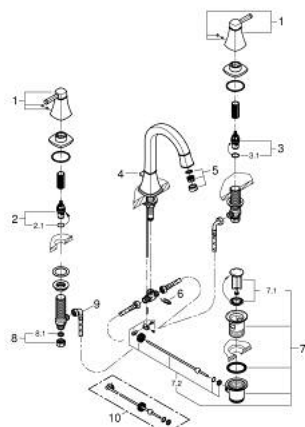

20 619 IG0 GRANDERA BATERIE LAVOAR CU 3 GĂURI 1/2" MĂRIMEA L

DESCRIEREA PRODUSULUI

- Colour: chrome/gold
- ventile cald/rece cu cap ceramic 1/2" - 90°
- finisaj GROHE LongLife
- GROHE EcoJoy tehnologie pentru reducerea consumului de apă
- maximum flow rate (at 3 bar): 5 l/min
- aerator reglabil GROHE AquaGuide
- set evacuare cu tijă
- furtunuri de racord flexibile între pipă și robinetii laterali rezistente la presiune
- presiunea minimă recomandată 1.0 bar

20 619 IG0 GRANDERA BATERIE LAVOAR CU 3 GĂURI 1/2" MĂRIMEA L

PIESE DE SCHIMB , octombrie 2021 – now

- 1: Handle pair (Spare part-nr. 48325IG0)
 - 2: Garnitură ceramică, 1/2" (Spare part-nr. 45882000)
 - 2.1: Garnitură inelară Ø18,2 x Ø1,7 (Spare part-nr. 0392400M)
 - 3: Garnitură ceramică, 1/2" (Spare part-nr. 45883000)
 - 3.1: Garnitură inelară Ø18,2 x Ø1,7 (Spare part-nr. 0392400M)
 - 4: Lift rod (Spare part-nr. 48200000)
 - 5: Dispozitiv de îndreptare debit (Spare part-nr. 46837G00)
 - 6: șurub de strângere (Spare part-nr. 6554100M)
 - 7: Set de scurgere 1 1/4" (Spare part-nr. 28910IG0)
 - 7.1: Fișa de conectare (Spare part-nr. 07182G00)
 - 7.2: Tijă cu bilă (Spare part-nr. 07052000)
 - 8: Piuliță de cuplare 1/2" (Spare part-nr. 1290100M)
 - 8.1: Fibra de etanșare cu diametrul de Ø18,5 x Ø12 x 2 (Spare part-nr. 0138900 M)
 - 9: Furtun de legătură flexibil (Spare part-nr. 45704000)
 - 10: Tijă cu bilă (Spare part-nr. 07341000)*
- * Optional accessories