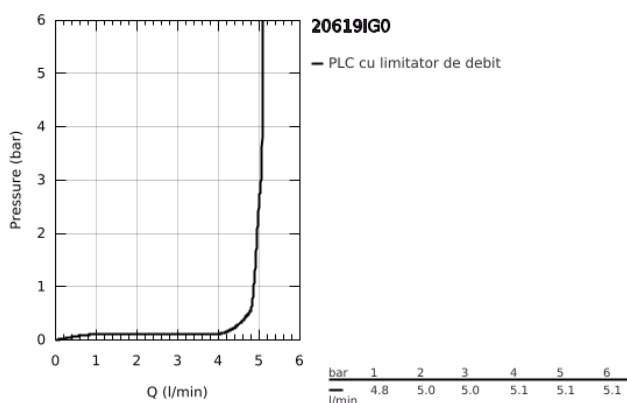

20 619 IG0 GRANDERA BATERIE LAVOAR CU 3 GĂURI 1/2" MĂRIMEA L

DESCRIEREA PRODUSULUI

- Colour: chrome/gold
- ventile cald/rece cu cap ceramic 1/2" - 90°
- finisaj GROHE LongLife
- GROHE EcoJoy tehnologie pentru reducerea consumului de apă
- maximum flow rate (at 3 bar): 5 l/min
- aerator reglabil GROHE AquaGuide
- set evacuare cu tijă
- furtunuri de racord flexibile între pipă și robinetii laterali rezistente la presiune
- presiunea minimă recomandată 1.0 bar

20 619 IG0 GRANDERA BATERIE LAVOAR CU 3 GĂURI 1/2" MĂRIMEA L

PIESE DE SCHIMB , octombrie 2021 – now

- 1: Handle pair (Spare part-nr. 48325IG0)
 - 2: Garnitură ceramică, 1/2" (Spare part-nr. 45882000)
 - 2.1: Garnitură inelară Ø18,2 x Ø1,7 (Spare part-nr. 0392400M)
 - 3: Garnitură ceramică, 1/2" (Spare part-nr. 45883000)
 - 3.1: Garnitură inelară Ø18,2 x Ø1,7 (Spare part-nr. 0392400M)
 - 4: Lift rod (Spare part-nr. 48200000)
 - 5: Dispozitiv de îndreptare debit (Spare part-nr. 46837G00)
 - 6: șurub de strângere (Spare part-nr. 6554100M)
 - 7: Set de scurgere 1 1/4" (Spare part-nr. 28910IG0)
 - 7.1: Fișa de conectare (Spare part-nr. 07182G00)
 - 7.2: Tijă cu bilă (Spare part-nr. 07052000)
 - 8: Piuliță de cuplare 1/2" (Spare part-nr. 1290100M)
 - 8.1: Fibra de etanșare cu diametrul de Ø18,5 x Ø12 x 2 (Spare part-nr. 0138900 M)
 - 9: Furtun de legătură flexibil (Spare part-nr. 45704000)
 - 10: Tijă cu bilă (Spare part-nr. 07341000)*
- * Optional accessories