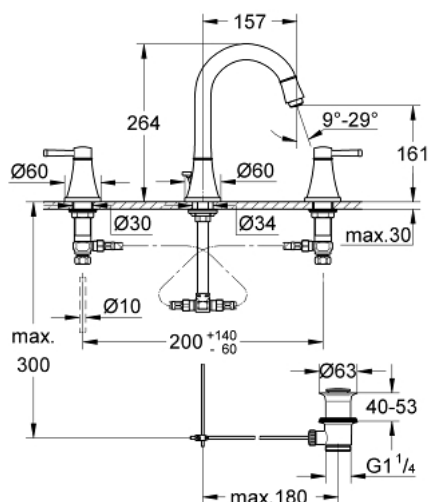

20 619 IG0 GRANDERA BATERIE LAVOAR CU 3 GĂURI 1/2" MĂRIMEA L

DESCRIEREA PRODUSULUI

- Colour: chrome/gold
- ventile cald/rece cu cap ceramic 1/2" - 90°
- finisaj GROHE LongLife
- GROHE EcoJoy tehnologie pentru reducerea consumului de apă
- maximum flow rate (at 3 bar): 5 l/min
- aerator reglabil GROHE AquaGuide
- set evacuare cu tijă
- furtunuri de racord flexibile între pipă și robinetii laterali rezistente la presiune
- presiunea minimă recomandată 1.0 bar

20 619 IG0 GRANDERA BATERIE LAVOAR CU 3 GĂURI 1/2" MĂRIMEA L

PIESE DE SCHIMB , octombrie 2021 – now

- 1: Handle pair (Spare part-nr. 48325IG0)
 - 2: Garnitură ceramică, 1/2" (Spare part-nr. 45882000)
 - 2.1: Garnitură inelară Ø18,2 x Ø1,7 (Spare part-nr. 0392400M)
 - 3: Garnitură ceramică, 1/2" (Spare part-nr. 45883000)
 - 3.1: Garnitură inelară Ø18,2 x Ø1,7 (Spare part-nr. 0392400M)
 - 4: Lift rod (Spare part-nr. 48200000)
 - 5: Dispozitiv de îndreptare debit (Spare part-nr. 46837G00)
 - 6: șurub de strângere (Spare part-nr. 6554100M)
 - 7: Set de scurgere 1 1/4" (Spare part-nr. 28910IG0)
 - 7.1: Fișa de conectare (Spare part-nr. 07182G00)
 - 7.2: Tijă cu bilă (Spare part-nr. 07052000)
 - 8: Piuliță de cuplare 1/2" (Spare part-nr. 1290100M)
 - 8.1: Fibra de etanșare cu diametrul de Ø18,5 x Ø12 x 2 (Spare part-nr. 0138900 M)
 - 9: Furtun de legătură flexibil (Spare part-nr. 45704000)
 - 10: Tijă cu bilă (Spare part-nr. 07341000)*
- * Optional accessories