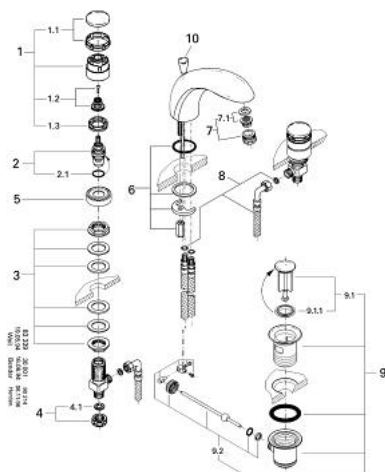

20 620 G00 CHIARA BATERIE LAVOAR CU 3 GĂURI 1/2"

DESCRIEREA PRODUSULUI

- Colour: gold
- Garnituri ceramice 1/2", 180°
- pipă nepivotantă cu aerator
- furtunuri de racord flexibile rezistente la presiune
- piuliță de cuplare cu diametru de forare de 10.5 mm
- set evacuare cu tijă
- suprafață GROHE LongLife

20 620 G00 CHIARA BATERIE LAVOAR CU 3 GĂURI 1/2"

20 620

PIESE DE SCHIMB , ianuarie 1991 – now

- 1: Mâner (Chiara) 1/2", neutru (Spare part-nr. 45493GG0)
- 1.1: Capac de acoperire (Spare part-nr. 47452GA0)
- 1.2: kit de înlocuire pentru fixare (Spare part-nr. 45186000)
- 1.2.1: Garnitură inelară Ø18,2 x Ø1,7 (Spare part-nr. 0392400M)
- 1.3: inel portant (Spare part-nr. 03070000)
- 2: Garnitură ceramică, 1/2" (Spare part-nr. 45346000)
- 2.1: Garnitură inelară Ø18,2 x Ø1,7 (Spare part-nr. 0392400M)
- 3: Ansamblu de fixare a tijei nefiletate M28 x 1,5 (Spare part-nr. 45025000)
- 4: Piuliță de cuplare 1/2" (Spare part-nr. 1290100M)
- 4.1: Fibra de etanșare cu diametrul de Ø18,5 x Ø12 x 2 (Spare part-nr. 0138900 M)
- 5: Șild (Spare part-nr. 45494G00)
- 6: Ansamblu de fixare a tijei nefiletate (Spare part-nr. 45226000)
- 7: Aerator (Spare part-nr. 13929G00)
- 7.1: kit de înlocuire pentru AeratorM22x1 si M24x1 (Spare part-nr. 45002000)
- 8: Furtun flexibil (Spare part-nr. 45461000)
- 9: Set de scurgere 1 1/4" (Spare part-nr. 28910G00)
- 9.1: Fișa de conectare (Spare part-nr. 07182G00)
- 9.1.1: etanșare (Spare part-nr. 0506500M)
- 9.2: Tijă cu bilă (Spare part-nr. 07052000)
- 10: Tijă verticală (Spare part-nr. 45495GG0)