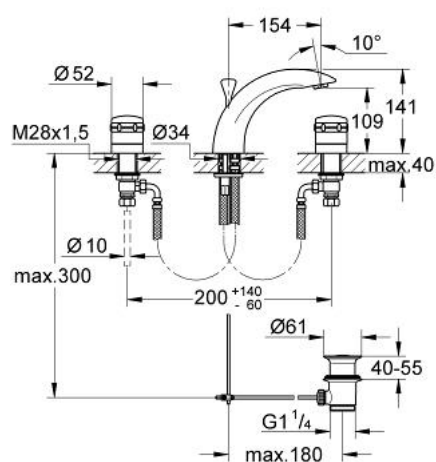

20 620 G00 CHIARA BATERIE LAVOAR CU 3 GĂURI 1/2"

DESCRIEREA PRODUSULUI

- Colour: gold
- Garnituri ceramice 1/2", 180°
- pipă nepivotantă cu aerator
- furtunuri de racord flexibile rezistente la presiune
- piuliță de cuplare cu diametru de forare de 10.5 mm
- set evacuare cu tijă
- suprafață GROHE LongLife

20 620 G00 CHIARA BATERIE LAVOAR CU 3 GĂURI 1/2"

20 620

PIESE DE SCHIMB , ianuarie 1991 – now

- 1: Mâner (Chiara) 1/2", neutru (Spare part-nr. 45493GG0)
- 1.1: Capac de acoperire (Spare part-nr. 47452GA0)
- 1.2: kit de înlocuire pentru fixare (Spare part-nr. 45186000)
- 1.2.1: Garnitură inelară Ø18,2 x Ø1,7 (Spare part-nr. 0392400M)
- 1.3: inel portant (Spare part-nr. 03070000)
- 2: Garnitură ceramică, 1/2" (Spare part-nr. 45346000)
- 2.1: Garnitură inelară Ø18,2 x Ø1,7 (Spare part-nr. 0392400M)
- 3: Ansamblu de fixare a tijei nefiletate M28 x 1,5 (Spare part-nr. 45025000)
- 4: Piuliță de cuplare 1/2" (Spare part-nr. 1290100M)
- 4.1: Fibra de etanșare cu diametrul de Ø18,5 x Ø12 x 2 (Spare part-nr. 0138900 M)
- 5: Șild (Spare part-nr. 45494G00)
- 6: Ansamblu de fixare a tijei nefiletate (Spare part-nr. 45226000)
- 7: Aerator (Spare part-nr. 13929G00)
- 7.1: kit de înlocuire pentru AeratorM22x1 si M24x1 (Spare part-nr. 45002000)
- 8: Furtun flexibil (Spare part-nr. 45461000)
- 9: Set de scurgere 1 1/4" (Spare part-nr. 28910G00)
- 9.1: Fișa de conectare (Spare part-nr. 07182G00)
- 9.1.1: etanșare (Spare part-nr. 0506500M)
- 9.2: Tijă cu bilă (Spare part-nr. 07052000)
- 10: Tijă verticală (Spare part-nr. 45495GG0)