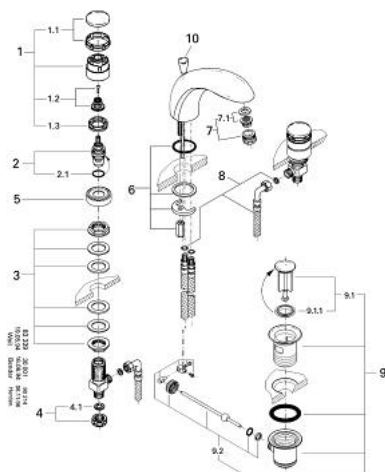

20 620 IG0 CHIARA BATERIE LAVOAR CU 3 GĂURI 1/2"

20 620

PIESE DE SCHIMB , ianuarie 1991 – now

- 1: Mâner (Chiara) 1/2", neutru (Spare part-nr. 45493PG0)
- 1.1: Capac de acoperire (Spare part-nr. 47452PG0)
- 1.2: kit de înlocuire pentru fixare (Spare part-nr. 45186000)
- 1.2.1: Garnitură inelară Ø18,2 x Ø1,7 (Spare part-nr. 0392400M)
- 1.3: inel portant (Spare part-nr. 03070000)
- 2: Garnitură ceramică, 1/2" (Spare part-nr. 45346000)
- 2.1: Garnitură inelară Ø18,2 x Ø1,7 (Spare part-nr. 0392400M)
- 3: Ansamblu de fixare a tijei nefiletate M28 x 1,5 (Spare part-nr. 45025000)
- 4: Piuliță de cuplare 1/2" (Spare part-nr. 1290100M)
- 4.1: Fibra de etanșare cu diametrul de Ø18,5 x Ø12 x 2 (Spare part-nr. 0138900 M)
- 5: Șild (Spare part-nr. 45494000)
- 6: Ansamblu de fixare a tije nefiletate (Spare part-nr. 45226000)
- 7: Aerator (Spare part-nr. 13929G00)
- 7.1: kit de înlocuire pentru AeratorM22x1 si M24x1 (Spare part-nr. 45002000)
- 8: Furtun flexibil (Spare part-nr. 45461000)
- 9: Set de scurgere 1 1/4" (Spare part-nr. 28910IG0)
- 9.1: Fișa de conectare (Spare part-nr. 07182G00)
- 9.2: Tijă cu bilă (Spare part-nr. 07052000)
- 10: Tijă verticală (Spare part-nr. 45495G00)