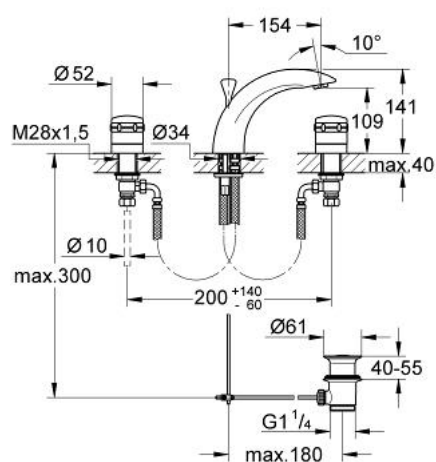

20 620 L00 CHIARA BATERIE LAVOAR CU 3 GĂURI 1/2"

DESCRIEREA PRODUSULUI

- Colour: alb
- Garnituri ceramice 1/2", 180°
- pipă nepivotantă cu aerator
- furtunuri de racord flexibile rezistente la presiune
- piuliță de cuplare cu diametru de forare de 10.5 mm
- set evacuare cu tijă
- suprafață GROHE LongLife

20 620 L00 CHIARA BATERIE LAVOAR CU 3 GĂURI 1/2"

020/020

PIESE DE SCHIMB , ianuarie 1991 – now

- 1: Mâner (Chiara) 1/2", neutru (Spare part-nr. 45493L00)
- 1.1: Capac de acoperire (Spare part-nr. 47452L00)
- 1.2: kit de înlocuire pentru fixare (Spare part-nr. 45186000)
- 1.2.1: Garnitură inelară Ø18,2 x Ø1,7 (Spare part-nr. 0392400M)
- 1.3: inel portant (Spare part-nr. 03070000)
- 2: Garnitură ceramică, 1/2" (Spare part-nr. 45346000)
- 2.1: Garnitură inelară Ø18,2 x Ø1,7 (Spare part-nr. 0392400M)
- 3: Ansamblu de fixare a tijei nefiletate M28 x 1,5 (Spare part-nr. 45025000)
- 4: Piuliță de cuplare 1/2" (Spare part-nr. 1290100M)
- 4.1: Fibra de etanșare cu diametrul de Ø18,5 x Ø12 x 2 (Spare part-nr. 0138900 M)
- 5: Șild (Spare part-nr. 45494L00)
- 6: Ansamblu de fixare a tijei nefiletate (Spare part-nr. 45226000)
- 7: Aerator (Spare part-nr. 13929L00)
- 7.1: kit de înlocuire pentru AeratorM22x1 si M24x1 (Spare part-nr. 45002000)
- 8: Furtun flexibil (Spare part-nr. 45461000)
- 9: Set de scurgere 1 1/4" (Spare part-nr. 28910L00)
- 9.1: Fișa de conectare (Spare part-nr. 07182L00)
- 9.1.1: etanșare (Spare part-nr. 0506500M)
- 9.2: Tijă cu bilă (Spare part-nr. 07052000)
- 10: Tijă verticală (Spare part-nr. 45495L00)