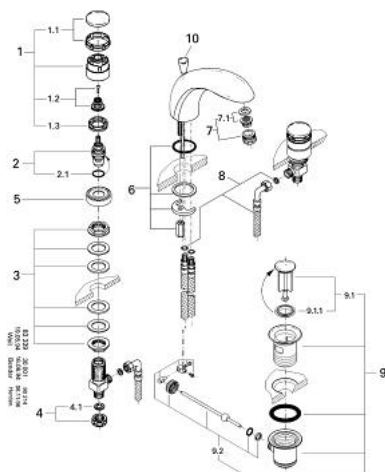

20 620 L00 CHIARA BATERIE LAVOAR CU 3 GĂURI 1/2"

DESCRIEREA PRODUSULUI

- Colour: alb
- Garnituri ceramice 1/2", 180°
- pipă nepivotantă cu aerator
- furtunuri de racord flexibile rezistente la presiune
- piuliță de cuplare cu diametru de forare de 10.5 mm
- set evacuare cu tijă
- suprafață GROHE LongLife

20 620 L00 CHIARA BATERIE LAVOAR CU 3 GĂURI 1/2"

020/020

PIESE DE SCHIMB , ianuarie 1991 – now

- 1: Mâner (Chiara) 1/2", neutru (Spare part-nr. 45493L00)
- 1.1: Capac de acoperire (Spare part-nr. 47452L00)
- 1.2: kit de înlocuire pentru fixare (Spare part-nr. 45186000)
- 1.2.1: Garnitură inelară Ø18,2 x Ø1,7 (Spare part-nr. 0392400M)
- 1.3: inel portant (Spare part-nr. 03070000)
- 2: Garnitură ceramică, 1/2" (Spare part-nr. 45346000)
- 2.1: Garnitură inelară Ø18,2 x Ø1,7 (Spare part-nr. 0392400M)
- 3: Ansamblu de fixare a tijei nefiletate M28 x 1,5 (Spare part-nr. 45025000)
- 4: Piuliță de cuplare 1/2" (Spare part-nr. 1290100M)
- 4.1: Fibra de etanșare cu diametrul de Ø18,5 x Ø12 x 2 (Spare part-nr. 0138900 M)
- 5: Șild (Spare part-nr. 45494L00)
- 6: Ansamblu de fixare a tijei nefiletate (Spare part-nr. 45226000)
- 7: Aerator (Spare part-nr. 13929L00)
- 7.1: kit de înlocuire pentru AeratorM22x1 si M24x1 (Spare part-nr. 45002000)
- 8: Furtun flexibil (Spare part-nr. 45461000)
- 9: Set de scurgere 1 1/4" (Spare part-nr. 28910L00)
- 9.1: Fișa de conectare (Spare part-nr. 07182L00)
- 9.1.1: etanșare (Spare part-nr. 0506500M)
- 9.2: Tijă cu bilă (Spare part-nr. 07052000)
- 10: Tijă verticală (Spare part-nr. 45495L00)