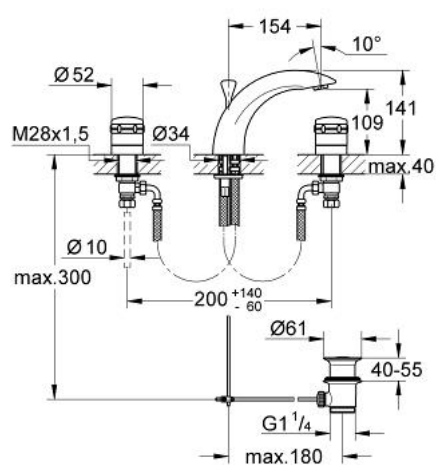

20 620 LG0 CHIARA BATERIE LAVOAR CU 3 GĂURI 1/2"

DESCRIEREA PRODUSULUI

- Garnituri ceramice 1/2", 180°
- pipă nepivotantă cu aerator
- furtunuri de racord flexibile rezistente la presiune
- piuliță de cuplare cu diametru de forare de 10.5 mm
- set evacuare cu tijă
- suprafață GROHE LongLife

20 620 LG0 CHIARA BATERIE LAVOAR CU 3 GĂURI 1/2"

020/02

PIESE DE SCHIMB , ianuarie 1991 – now

- 1: Mâner (Chiara) 1/2", neutru (Spare part-nr. 45493LG0)
- 1.1: Capac de acoperire (Spare part-nr. 47452LG0)
- 1.2: kit de înlocuire pentru fixare (Spare part-nr. 45186000)
- 1.2.1: Garnitură inelară Ø18,2 x Ø1,7 (Spare part-nr. 0392400M)
- 1.3: inel portant (Spare part-nr. 03070000)
- 2: Garnitură ceramică, 1/2" (Spare part-nr. 45346000)
- 2.1: Garnitură inelară Ø18,2 x Ø1,7 (Spare part-nr. 0392400M)
- 3: Ansamblu de fixare a tijei nefiletate M28 x 1,5 (Spare part-nr. 45025000)
- 4: Piuliță de cuplare 1/2" (Spare part-nr. 1290100M)
- 4.1: Fibra de etanșare cu diametrul de Ø18,5 x Ø12 x 2 (Spare part-nr. 0138900 M)
- 5: Șild (Spare part-nr. 45494L00)
- 6: Ansamblu de fixare a tijei nefiletate (Spare part-nr. 45226000)
- 7: Aerator (Spare part-nr. 13929G00)
- 7.1: kit de înlocuire pentru AeratorM22x1 si M24x1 (Spare part-nr. 45002000)
- 8: Furtun flexibil (Spare part-nr. 45461000)
- 9: Set de scurgere 1 1/4" (Spare part-nr. 28910LG0)
- 9.1: Fișa de conectare (Spare part-nr. 07182G00)
- 9.1.1: etanșare (Spare part-nr. 0506500M)
- 9.2: Tijă cu bilă (Spare part-nr. 07052000)
- 10: Tijă verticală (Spare part-nr. 45495G00)