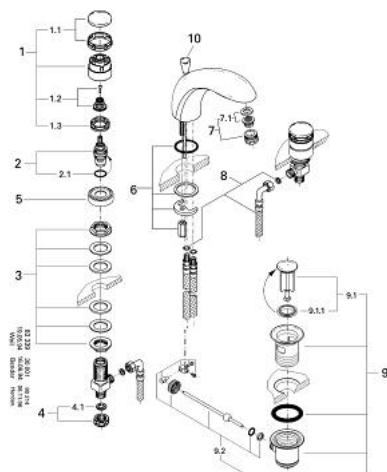

20 620 LG0 CHIARA BATERIE LAVOAR CU 3 GĂURI 1/2"

DESCRIEREA PRODUSULUI

- Garnituri ceramice 1/2", 180°
- pipă nepivotantă cu aerator
- furtunuri de racord flexibile rezistente la presiune
- piuliță de cuplare cu diametru de forare de 10.5 mm
- set evacuare cu tijă
- suprafață GROHE LongLife

20 620 LG0 CHIARA BATERIE LAVOAR CU 3 GĂURI 1/2"

020/02

PIESE DE SCHIMB , ianuarie 1991 – now

- 1: Mâner (Chiara) 1/2", neutru (Spare part-nr. 45493LG0)
- 1.1: Capac de acoperire (Spare part-nr. 47452LG0)
- 1.2: kit de înlocuire pentru fixare (Spare part-nr. 45186000)
- 1.2.1: Garnitură inelară Ø18,2 x Ø1,7 (Spare part-nr. 0392400M)
- 1.3: inel portant (Spare part-nr. 03070000)
- 2: Garnitură ceramică, 1/2" (Spare part-nr. 45346000)
- 2.1: Garnitură inelară Ø18,2 x Ø1,7 (Spare part-nr. 0392400M)
- 3: Ansamblu de fixare a tijei nefiletate M28 x 1,5 (Spare part-nr. 45025000)
- 4: Piuliță de cuplare 1/2" (Spare part-nr. 1290100M)
- 4.1: Fibra de etanșare cu diametrul de Ø18,5 x Ø12 x 2 (Spare part-nr. 0138900 M)
- 5: Șild (Spare part-nr. 45494L00)
- 6: Ansamblu de fixare a tijei nefiletate (Spare part-nr. 45226000)
- 7: Aerator (Spare part-nr. 13929G00)
- 7.1: kit de înlocuire pentru AeratorM22x1 si M24x1 (Spare part-nr. 45002000)
- 8: Furtun flexibil (Spare part-nr. 45461000)
- 9: Set de scurgere 1 1/4" (Spare part-nr. 28910LG0)
- 9.1: Fișa de conectare (Spare part-nr. 07182G00)
- 9.1.1: etanșare (Spare part-nr. 0506500M)
- 9.2: Tijă cu bilă (Spare part-nr. 07052000)
- 10: Tijă verticală (Spare part-nr. 45495G00)