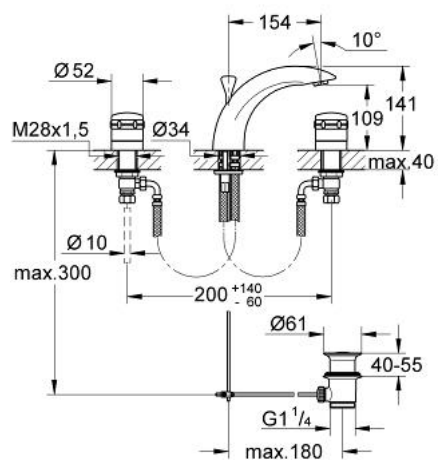

20 620 Z00 CHIARA BATERIE LAVOAR CU 3 GĂURI 1/2"

DESCRIEREA PRODUSULUI

- Colour: eurobrass
- Garnituri ceramice 1/2", 180°
- pipă nepivotantă cu aerator
- furtunuri de racord flexibile rezistente la presiune
- piuliță de cuplare cu diametru de forare de 10.5 mm
- set evacuare cu tijă
- suprafață GROHE LongLife

20 620 Z00 CHIARA BATERIE LAVOAR CU 3 GĂURI 1/2"

20 620 Z00

PIESE DE SCHIMB , ianuarie 1991 – now

- 1: Mâner (Chiara) 1/2", neutru (Spare part-nr. 45493YY0)
- 1.1: Capac de acoperire (Spare part-nr. 47452YA0)
- 1.2: kit de înlocuire pentru fixare (Spare part-nr. 45186000)
- 1.2.1: Garnitură inelară Ø18,2 x Ø1,7 (Spare part-nr. 0392400M)
- 1.3: inel portant (Spare part-nr. 03070000)
- 2: Garnitură ceramică, 1/2" (Spare part-nr. 45346000)
- 2.1: Garnitură inelară Ø18,2 x Ø1,7 (Spare part-nr. 0392400M)
- 3: Ansamblu de fixare a tijei nefiletate M28 x 1,5 (Spare part-nr. 45025000)
- 4: Piuliță de cuplare 1/2" (Spare part-nr. 1290100M)
- 4.1: Fibra de etanșare cu diametrul de Ø18,5 x Ø12 x 2 (Spare part-nr. 0138900 M)
- 5: Șild (Spare part-nr. 45494Z00)
- 6: Ansamblu de fixare a tijei nefiletate (Spare part-nr. 45226000)
- 7: Aerator (Spare part-nr. 13929Z00)
- 7.1: kit de înlocuire pentru AeratorM22x1 si M24x1 (Spare part-nr. 45002000)
- 8: Furtun flexibil (Spare part-nr. 45461000)
- 9: Set de scurgere 1 1/4" (Spare part-nr. 28910Z00)
- 9.1: Fișa de conectare (Spare part-nr. 07182Z00)
- 9.1.1: etanșare (Spare part-nr. 0506500M)
- 9.2: Tijă cu bilă (Spare part-nr. 07052000)
- 10: Tijă verticală (Spare part-nr. 45495Z00)