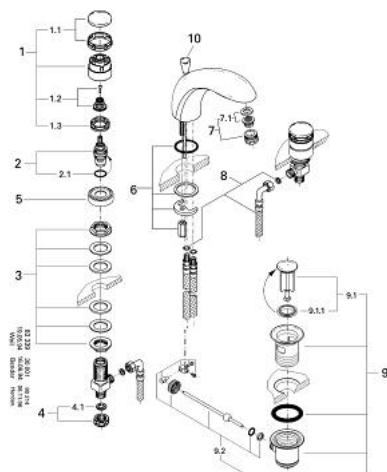

20 620 Z00 CHIARA BATERIE LAVOAR CU 3 GĂURI 1/2"

DESCRIEREA PRODUSULUI

- Colour: eurobrass
- Garnituri ceramice 1/2", 180°
- pipă nepivotantă cu aerator
- furtunuri de racord flexibile rezistente la presiune
- piuliță de cuplare cu diametru de forare de 10.5 mm
- set evacuare cu tijă
- suprafață GROHE LongLife

20 620 Z00 CHIARA BATERIE LAVOAR CU 3 GĂURI 1/2"

20 620 Z00

PIESE DE SCHIMB , ianuarie 1991 – now

- 1: Mâner (Chiara) 1/2", neutru (Spare part-nr. 45493YY0)
- 1.1: Capac de acoperire (Spare part-nr. 47452YA0)
- 1.2: kit de înlocuire pentru fixare (Spare part-nr. 45186000)
- 1.2.1: Garnitură inelară Ø18,2 x Ø1,7 (Spare part-nr. 0392400M)
- 1.3: inel portant (Spare part-nr. 03070000)
- 2: Garnitură ceramică, 1/2" (Spare part-nr. 45346000)
- 2.1: Garnitură inelară Ø18,2 x Ø1,7 (Spare part-nr. 0392400M)
- 3: Ansamblu de fixare a tijei nefiletate M28 x 1,5 (Spare part-nr. 45025000)
- 4: Piuliță de cuplare 1/2" (Spare part-nr. 1290100M)
- 4.1: Fibra de etanșare cu diametrul de Ø18,5 x Ø12 x 2 (Spare part-nr. 0138900 M)
- 5: Șild (Spare part-nr. 45494Z00)
- 6: Ansamblu de fixare a tijei nefiletate (Spare part-nr. 45226000)
- 7: Aerator (Spare part-nr. 13929Z00)
- 7.1: kit de înlocuire pentru AeratorM22x1 si M24x1 (Spare part-nr. 45002000)
- 8: Furtun flexibil (Spare part-nr. 45461000)
- 9: Set de scurgere 1 1/4" (Spare part-nr. 28910Z00)
- 9.1: Fișa de conectare (Spare part-nr. 07182Z00)
- 9.1.1: etanșare (Spare part-nr. 0506500M)
- 9.2: Tijă cu bilă (Spare part-nr. 07052000)
- 10: Tijă verticală (Spare part-nr. 45495Z00)