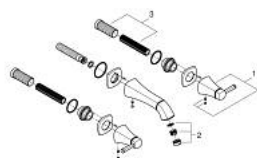

## 20 622 000 GRANDERA BATERIE LAVOAR CU 3 ELEMENTE 1/2" MĂRIMEA M

### DESCRIEREA PRODUSULUI

- Colour: cromat
- montare pe perete
- set pentru instalarea finală a codului 29 025 002
- fără corp încastrat
- ventile cald/rece cu cap ceramic 1/2" - 90°
- suprafață GROHE LongLife
- GROHE EcoJoy tehnologie pentru reducerea consumului de apă
- maximum flow rate (at 3 bar): 5 l/min
- aerator reglabil GROHE AquaGuide
- distanță între axe 200 mm
- proiecție de 177 mm
- presiunea minimă recomandată 1.0 bar

20 622 000 **GRANDERA BATERIE LAVOAR CU 3 ELEMENTE 1/2"**  
**MĂRIMEA M**

**PIESE DE SCHIMB** , octombrie 2021 – now

- 1: Handle pair (Spare part-nr. 48325000)
- 2: Dispozitiv de îndreptare debit (Spare part-nr. 46837000)
- 3: Prelungitor pentru axul principal (Spare part-nr. 45988000)