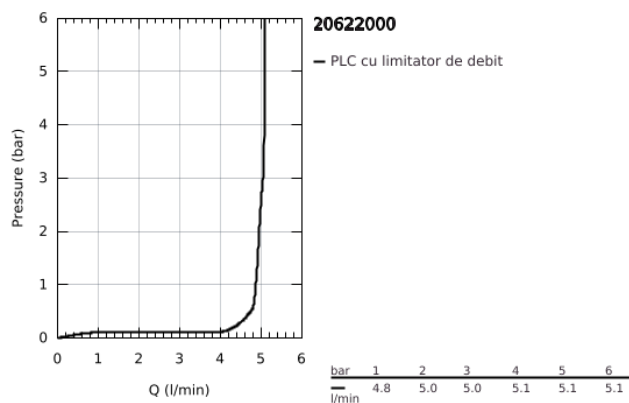

## 20 622 000 GRANDERA BATERIE LAVOAR CU 3 ELEMENTE 1/2" MĂRIMEA M

### DESCRIEREA PRODUSULUI

- Colour: cromat
- montare pe perete
- set pentru instalarea finală a codului 29 025 002
- fără corp încastrat
- ventile cald/rece cu cap ceramic 1/2" - 90°
- suprafață GROHE LongLife
- GROHE EcoJoy tehnologie pentru reducerea consumului de apă
- maximum flow rate (at 3 bar): 5 l/min
- aerator reglabil GROHE AquaGuide
- distanță între axe 200 mm
- proiecție de 177 mm
- presiunea minimă recomandată 1.0 bar

20 622 000 **GRANDERA BATERIE LAVOAR CU 3 ELEMENTE 1/2"**  
**MĂRIMEA M**

**PIESE DE SCHIMB** , octombrie 2021 – now

- 1: Handle pair (Spare part-nr. 48325000)
- 2: Dispozitiv de îndreptare debit (Spare part-nr. 46837000)
- 3: Prelungitor pentru axul principal (Spare part-nr. 45988000)