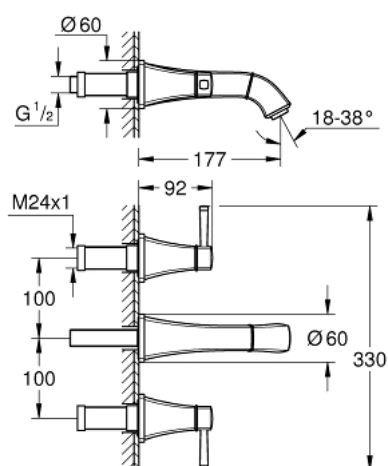

## 20 622 000 GRANDERA BATERIE LAVOAR CU 3 ELEMENTE 1/2" MĂRIMEA M

### DESCRIEREA PRODUSULUI

- Colour: cromat
- montare pe perete
- set pentru instalarea finală a codului 29 025 002
- fără corp încastrat
- ventile cald/rece cu cap ceramic 1/2" - 90°
- suprafață GROHE LongLife
- GROHE EcoJoy tehnologie pentru reducerea consumului de apă
- maximum flow rate (at 3 bar): 5 l/min
- aerator reglabil GROHE AquaGuide
- distanță între axe 200 mm
- proiecție de 177 mm
- presiunea minimă recomandată 1.0 bar

20 622 000 **GRANDERA BATERIE LAVOAR CU 3 ELEMENTE 1/2"**  
**MĂRIMEA M**

**PIESE DE SCHIMB** , octombrie 2021 – now

- 1: Handle pair (Spare part-nr. 48325000)
- 2: Dispozitiv de îndreptare debit (Spare part-nr. 46837000)
- 3: Prelungitor pentru axul principal (Spare part-nr. 45988000)