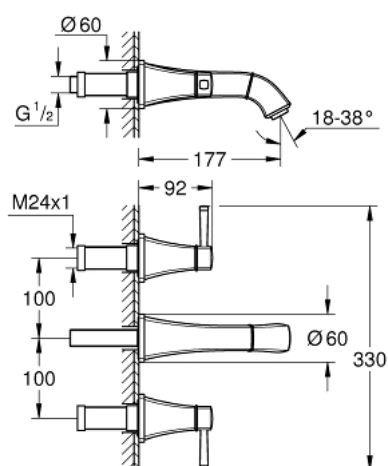

## 20 622 IG0 GRANDERA BATERIE LAVOAR CU 3 ELEMENTE 1/2" MĂRIMEA M

### DESCRIEREA PRODUSULUI

- Colour: chrome/gold
- montare pe perete
- set pentru instalarea finală a codului 29 025 002
- fără corp încastrat
- ventile cald/rece cu cap ceramic 1/2" - 90°
- finisaj GROHE LongLife
- GROHE EcoJoy tehnologie pentru reducerea consumului de apă
- maximum flow rate (at 3 bar): 5 l/min
- aerator reglabil GROHE AquaGuide
- distanță între axe 200 mm
- proiecție de 177 mm
- presiunea minimă recomandată 1.0 bar

20 622 IG0 **GRANDERA BATERIE LAVOAR CU 3 ELEMENTE 1/2"**  
**MĂRIMEA M**

**PIESE DE SCHIMB** , octombrie 2021 – now

- 1: Handle pair (Spare part-nr. 48325IG0)
- 2: Dispozitiv de îndreptare debit (Spare part-nr. 46837G00)
- 3: Prelungitor pentru axul principal (Spare part-nr. 45988000)