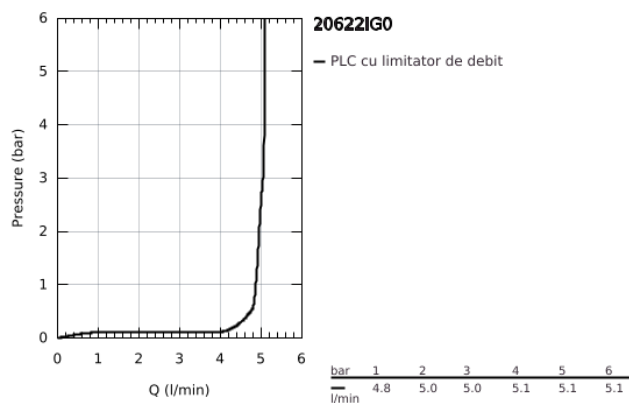

## 20 622 IG0 GRANDERA BATERIE LAVOAR CU 3 ELEMENTE 1/2" MĂRIMEA M

### DESCRIEREA PRODUSULUI

- Colour: chrome/gold
- montare pe perete
- set pentru instalarea finală a codului 29 025 002
- fără corp încastrat
- ventile cald/rece cu cap ceramic 1/2" - 90°
- finisaj GROHE LongLife
- GROHE EcoJoy tehnologie pentru reducerea consumului de apă
- maximum flow rate (at 3 bar): 5 l/min
- aerator reglabil GROHE AquaGuide
- distanță între axe 200 mm
- proiecție de 177 mm
- presiunea minimă recomandată 1.0 bar

20 622 IG0 **GRANDERA BATERIE LAVOAR CU 3 ELEMENTE 1/2"**  
**MĂRIMEA M**

**PIESE DE SCHIMB** , octombrie 2021 – now

- 1: Handle pair (Spare part-nr. 48325IG0)
- 2: Dispozitiv de îndreptare debit (Spare part-nr. 46837G00)
- 3: Prelungitor pentru axul principal (Spare part-nr. 45988000)