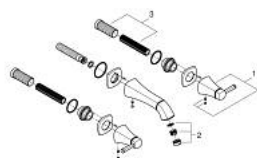

## 20 622 IG0 GRANDERA BATERIE LAVOAR CU 3 ELEMENTE 1/2" MĂRIMEA M

### DESCRIEREA PRODUSULUI

- Colour: chrome/gold
- montare pe perete
- set pentru instalarea finală a codului 29 025 002
- fără corp încastrat
- ventile cald/rece cu cap ceramic 1/2" - 90°
- finisaj GROHE LongLife
- GROHE EcoJoy tehnologie pentru reducerea consumului de apă
- maximum flow rate (at 3 bar): 5 l/min
- aerator reglabil GROHE AquaGuide
- distanță între axe 200 mm
- proiecție de 177 mm
- presiunea minimă recomandată 1.0 bar

20 622 IG0 **GRANDERA BATERIE LAVOAR CU 3 ELEMENTE 1/2"**  
**MĂRIMEA M**

**PIESE DE SCHIMB** , octombrie 2021 – now

- 1: Handle pair (Spare part-nr. 48325IG0)
- 2: Dispozitiv de îndreptare debit (Spare part-nr. 46837G00)
- 3: Prelungitor pentru axul principal (Spare part-nr. 45988000)