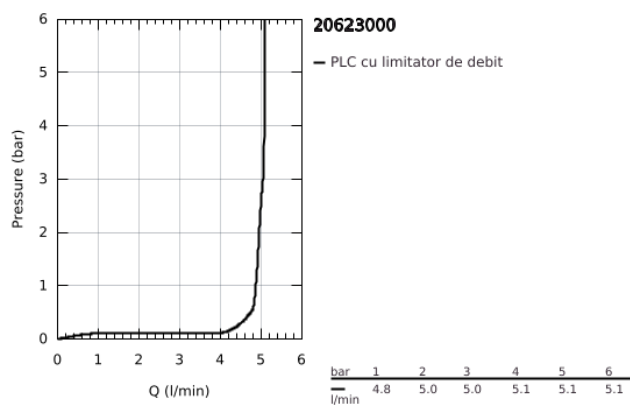

20 623 000 GRANDERA BATERIE LAVOAR CU 3 GĂURI 1/2" MĂRIMEA L

DESCRIEREA PRODUSULUI

- Colour: cromat
- montare pe perete
- fără corp încastrat
- set pentru instalarea finală a codului 29 025 002
- ventile cald/rece cu cap ceramic 1/2" - 90°
- suprafață GROHE LongLife
- GROHE EcoJoy tehnologie pentru reducerea consumului de apă
- maximum flow rate (at 3 bar): 5 l/min
- aerator reglabil GROHE AquaGuide
- projection 234 mm
- presiunea minimă recomandată 1.0 bar

20 623 000 **GRANDERA BATERIE LAVOAR CU 3 GĂURI 1/2"**
MĂRIMEA L

PIESE DE SCHIMB , octombrie 2021 – now

- 1: Handle pair (Spare part-nr. 48325000)
- 2: Dispozitiv de îndreptare debit (Spare part-nr. 46837000)
- 3: Prelungitor pentru axul principal (Spare part-nr. 45988000)