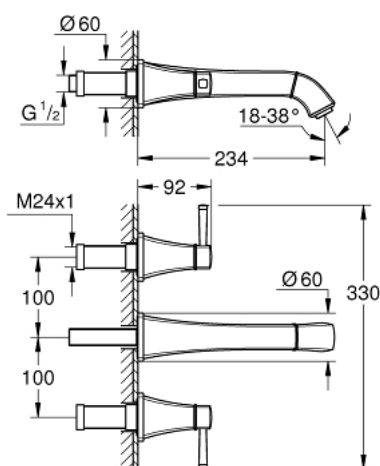

20 623 000 GRANDERA BATERIE LAVOAR CU 3 GĂURI 1/2" MĂRIMEA L

DESCRIEREA PRODUSULUI

- Colour: cromat
- montare pe perete
- fără corp încastrat
- set pentru instalarea finală a codului 29 025 002
- ventile cald/rece cu cap ceramic 1/2" - 90°
- suprafață GROHE LongLife
- GROHE EcoJoy tehnologie pentru reducerea consumului de apă
- maximum flow rate (at 3 bar): 5 l/min
- aerator reglabil GROHE AquaGuide
- projection 234 mm
- presiunea minimă recomandată 1.0 bar

20 623 000 **GRANDERA BATERIE LAVOAR CU 3 GĂURI 1/2"**
MĂRIMEA L

PIESE DE SCHIMB , octombrie 2021 – now

- 1: Handle pair (Spare part-nr. 48325000)
- 2: Dispozitiv de îndreptare debit (Spare part-nr. 46837000)
- 3: Prelungitor pentru axul principal (Spare part-nr. 45988000)