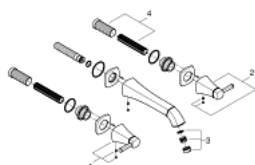

20 623 000 GRANDERA BATERIE LAVOAR CU 3 GĂURI 1/2" MĂRIMEA L

DESCRIEREA PRODUSULUI

- Colour: cromat
- montare pe perete
- fără corp încastrat
- set pentru instalarea finală a codului 29 025 002
- ventile cald/rece cu cap ceramic 1/2" - 90°
- suprafață GROHE LongLife
- GROHE EcoJoy tehnologie pentru reducerea consumului de apă
- maximum flow rate (at 3 bar): 5 l/min
- aerator reglabil GROHE AquaGuide
- projection 234 mm
- presiunea minimă recomandată 1.0 bar

20 623 000 **GRANDERA BATERIE LAVOAR CU 3 GĂURI 1/2"**
MĂRIMEA L

PIESE DE SCHIMB , octombrie 2021 – now

- 1: Handle pair (Spare part-nr. 48325000)
- 2: Dispozitiv de îndreptare debit (Spare part-nr. 46837000)
- 3: Prelungitor pentru axul principal (Spare part-nr. 45988000)