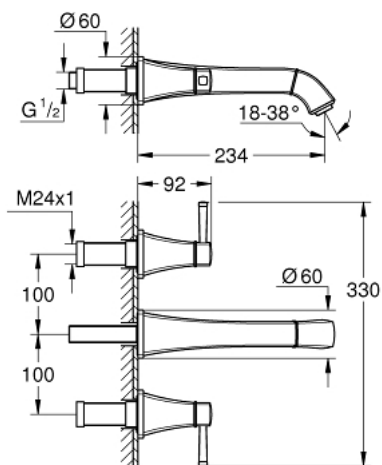

20 623 IG0 GRANDERA BATERIE LAVOAR CU 3 GĂURI 1/2" MĂRIMEA L

DESCRIEREA PRODUSULUI

- Colour: chrome/gold
- montare pe perete
- fără corp încastrat
- set pentru instalarea finală a codului 29 025 002
- ventile cald/rece cu cap ceramic 1/2" - 90°
- finisaj GROHE LongLife
- GROHE EcoJoy tehnologie pentru reducerea consumului de apă
- maximum flow rate (at 3 bar): 5 l/min
- aerator reglabil GROHE AquaGuide
- projection 234 mm
- presiunea minimă recomandată 1.0 bar

20 623 IG0 GRANDERA BATERIE LAVOAR CU 3 GĂURI 1/2" MĂRIMEA L

PIESE DE SCHIMB , octombrie 2021 – now

- 1: Handle pair (Spare part-nr. 48325IG0)
- 2: Dispozitiv de îndreptare debit (Spare part-nr. 46837G00)
- 3: Prelungitor pentru axul principal (Spare part-nr. 45988000)