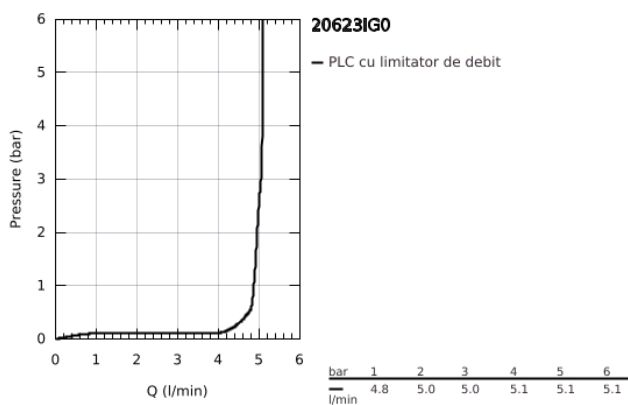

20 623 IG0 GRANDERA BATERIE LAVOAR CU 3 GĂURI 1/2" MĂRIMEA L

DESCRIEREA PRODUSULUI

- Colour: chrome/gold
- montare pe perete
- fără corp încastrat
- set pentru instalarea finală a codului 29 025 002
- ventile cald/rece cu cap ceramic 1/2" - 90°
- finisaj GROHE LongLife
- GROHE EcoJoy tehnologie pentru reducerea consumului de apă
- maximum flow rate (at 3 bar): 5 l/min
- aerator reglabil GROHE AquaGuide
- projection 234 mm
- presiunea minimă recomandată 1.0 bar

20 623 IG0 GRANDERA BATERIE LAVOAR CU 3 GĂURI 1/2" MĂRIMEA L

PIESE DE SCHIMB , octombrie 2021 – now

- 1: Handle pair (Spare part-nr. 48325IG0)
- 2: Dispozitiv de îndreptare debit (Spare part-nr. 46837G00)
- 3: Prelungitor pentru axul principal (Spare part-nr. 45988000)