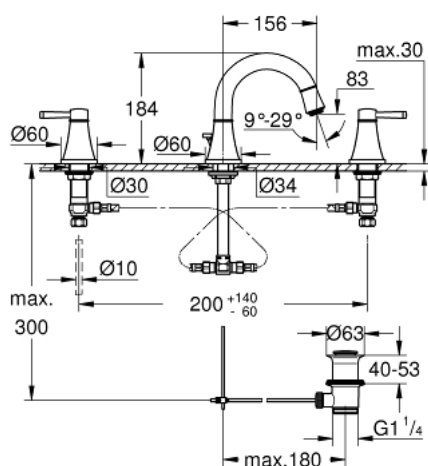

20 624 000 GRANDERA BATERIE LAVOAR CU 3 ELEMENTE 1/2" MĂRIMEA M

DESCRIEREA PRODUSULUI

- Colour: cromat
- ventile cald/rece cu cap ceramic 1/2" - 90°
- suprafață GROHE LongLife
- GROHE EcoJoy tehnologie pentru reducerea consumului de apă
- maximum flow rate (at 3 bar): 5 l/min
- aerator reglabil GROHE AquaGuide
- set evacuare cu tijă
- furtunuri de racord flexibile între pipă și robinetii laterali rezistente la presiune
- presiunea minimă recomandată 1.0 bar

20 624 000 GRANDERA BATERIE LAVOAR CU 3 ELEMENTE 1/2" MĂRIMEA M

PIESE DE SCHIMB , octombrie 2021 – now

- 1: Handle pair (Spare part-nr. 48325000)
 - 2: Garnitură ceramică, 1/2" (Spare part-nr. 45882000)
 - 2.1: Garnitură inelară Ø18,2 x Ø1,7 (Spare part-nr. 0392400M)
 - 3: Garnitură ceramică, 1/2" (Spare part-nr. 45883000)
 - 3.1: Garnitură inelară Ø18,2 x Ø1,7 (Spare part-nr. 0392400M)
 - 4: Lift rod (Spare part-nr. 48200000)
 - 5: Dispozitiv de îndreptare debit (Spare part-nr. 46837000)
 - 6: șurub de strângere (Spare part-nr. 6554100M)
 - 7: Set de scurgere 1 1/4" (Spare part-nr. 28910000)
 - 7.1: Fișa de conectare (Spare part-nr. 07182000)
 - 7.2: Tijă cu bilă (Spare part-nr. 07052000)
 - 8: Piuliță de cuplare 1/2" (Spare part-nr. 1290100M)
 - 8.1: Fibra de etanșare cu diametrul de Ø18,5 x Ø12 x 2 (Spare part-nr. 0138900 M)
 - 9: Furtun de legătură flexibil (Spare part-nr. 45704000)
 - 10: Tijă cu bilă (Spare part-nr. 07341000)*
- * Optional accessories