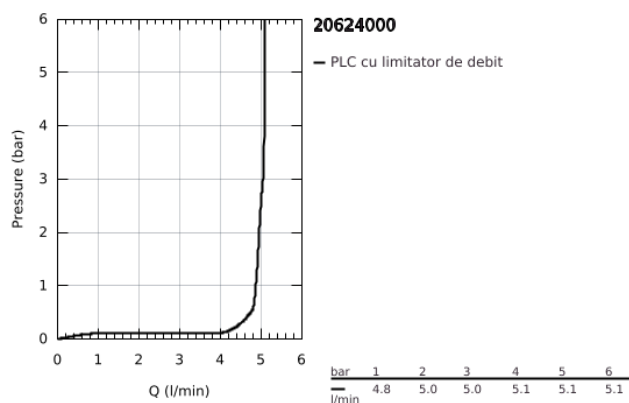

20 624 000 GRANDERA BATERIE LAVOAR CU 3 ELEMENTE 1/2" MĂRIMEA M

DESCRIEREA PRODUSULUI

- Colour: cromat
- ventile cald/rece cu cap ceramic 1/2" - 90°
- suprafață GROHE LongLife
- GROHE EcoJoy tehnologie pentru reducerea consumului de apă
- maximum flow rate (at 3 bar): 5 l/min
- aerator reglabil GROHE AquaGuide
- set evacuare cu tijă
- furtunuri de racord flexibile între pipă și robinetii laterali rezistente la presiune
- presiunea minimă recomandată 1.0 bar

20 624 000 GRANDERA BATERIE LAVOAR CU 3 ELEMENTE 1/2" MĂRIMEA M

PIESE DE SCHIMB , octombrie 2021 – now

- 1: Handle pair (Spare part-nr. 48325000)
 - 2: Garnitură ceramică, 1/2" (Spare part-nr. 45882000)
 - 2.1: Garnitură inelară Ø18,2 x Ø1,7 (Spare part-nr. 0392400M)
 - 3: Garnitură ceramică, 1/2" (Spare part-nr. 45883000)
 - 3.1: Garnitură inelară Ø18,2 x Ø1,7 (Spare part-nr. 0392400M)
 - 4: Lift rod (Spare part-nr. 48200000)
 - 5: Dispozitiv de îndreptare debit (Spare part-nr. 46837000)
 - 6: șurub de strângere (Spare part-nr. 6554100M)
 - 7: Set de scurgere 1 1/4" (Spare part-nr. 28910000)
 - 7.1: Fișa de conectare (Spare part-nr. 07182000)
 - 7.2: Tijă cu bilă (Spare part-nr. 07052000)
 - 8: Piuliță de cuplare 1/2" (Spare part-nr. 1290100M)
 - 8.1: Fibra de etanșare cu diametrul de Ø18,5 x Ø12 x 2 (Spare part-nr. 0138900 M)
 - 9: Furtun de legătură flexibil (Spare part-nr. 45704000)
 - 10: Tijă cu bilă (Spare part-nr. 07341000)*
- * Optional accessories