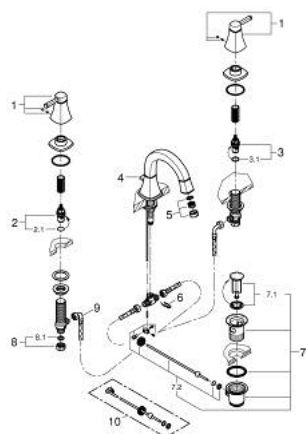

20 624 000 GRANDERA BATERIE LAVOAR CU 3 ELEMENTE 1/2" MĂRIMEA M

DESCRIEREA PRODUSULUI

- Colour: cromat
- ventile cald/rece cu cap ceramic 1/2" - 90°
- suprafață GROHE LongLife
- GROHE EcoJoy tehnologie pentru reducerea consumului de apă
- maximum flow rate (at 3 bar): 5 l/min
- aerator reglabil GROHE AquaGuide
- set evacuare cu tijă
- furtunuri de racord flexibile între pipă și robinetii laterali rezistente la presiune
- presiunea minimă recomandată 1.0 bar

20 624 000 GRANDERA BATERIE LAVOAR CU 3 ELEMENTE 1/2" MĂRIMEA M

PIESE DE SCHIMB , octombrie 2021 – now

- 1: Handle pair (Spare part-nr. 48325000)
 - 2: Garnitură ceramică, 1/2" (Spare part-nr. 45882000)
 - 2.1: Garnitură inelară Ø18,2 x Ø1,7 (Spare part-nr. 0392400M)
 - 3: Garnitură ceramică, 1/2" (Spare part-nr. 45883000)
 - 3.1: Garnitură inelară Ø18,2 x Ø1,7 (Spare part-nr. 0392400M)
 - 4: Lift rod (Spare part-nr. 48200000)
 - 5: Dispozitiv de îndreptare debit (Spare part-nr. 46837000)
 - 6: șurub de strângere (Spare part-nr. 6554100M)
 - 7: Set de scurgere 1 1/4" (Spare part-nr. 28910000)
 - 7.1: Fișa de conectare (Spare part-nr. 07182000)
 - 7.2: Tijă cu bilă (Spare part-nr. 07052000)
 - 8: Piuliță de cuplare 1/2" (Spare part-nr. 1290100M)
 - 8.1: Fibra de etanșare cu diametrul de Ø18,5 x Ø12 x 2 (Spare part-nr. 0138900 M)
 - 9: Furtun de legătură flexibil (Spare part-nr. 45704000)
 - 10: Tijă cu bilă (Spare part-nr. 07341000)*
- * Optional accessories