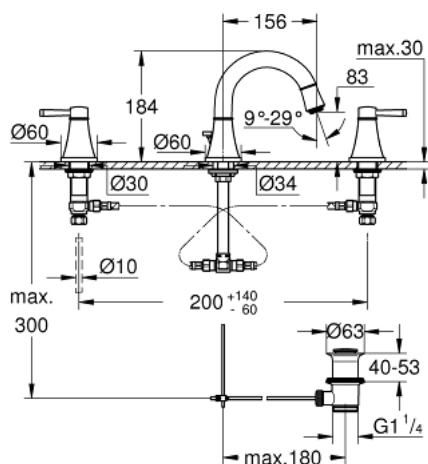

## 20 624 IG0 GRANDERA BATERIE LAVOAR CU 3 ELEMENTE 1/2" MĂRIMEA M

### DESCRIEREA PRODUSULUI

- Colour: chrome/gold
- ventile cald/rece cu cap ceramic 1/2" - 90°
- finisaj GROHE LongLife
- GROHE EcoJoy tehnologie pentru reducerea consumului de apă
- maximum flow rate (at 3 bar): 5 l/min
- aerator reglabil GROHE AquaGuide
- set evacuare cu tijă
- furtunuri de racord flexibile între pipă și robinetii laterali rezistente la presiune
- presiunea minimă recomandată 1.0 bar

### PIESE DE SCHIMB , octombrie 2021 – now

- 1: Handle pair (Spare part-nr. 48325IG0)
  - 2: Garnitură ceramică, 1/2" (Spare part-nr. 45882000)
  - 2.1: Garnitură inelară Ø18,2 x Ø1,7 (Spare part-nr. 0392400M)
  - 3: Garnitură ceramică, 1/2" (Spare part-nr. 45883000)
  - 3.1: Garnitură inelară Ø18,2 x Ø1,7 (Spare part-nr. 0392400M)
  - 4: Lift rod (Spare part-nr. 48200000)
  - 5: Dispozitiv de îndreptare debit (Spare part-nr. 46837G00)
  - 6: șurub de strângere (Spare part-nr. 6554100M)
  - 7: Set de scurgere 1 1/4" (Spare part-nr. 28910IG0)
  - 7.1: Fișa de conectare (Spare part-nr. 07182G00)
  - 7.2: Tijă cu bilă (Spare part-nr. 07052000)
  - 8: Piuliță de cuplare 1/2" (Spare part-nr. 1290100M)
  - 8.1: Fibra de etanșare cu diametrul de Ø18,5 x Ø12 x 2 (Spare part-nr. 0138900 M)
  - 9: Furtun de legătură flexibil (Spare part-nr. 45704000)
  - 10: Tijă cu bilă (Spare part-nr. 07341000)\*
- \* Optional accessories