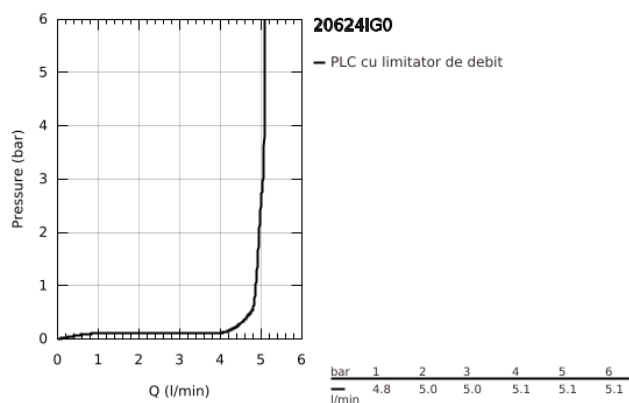

## 20 624 IG0 GRANDERA BATERIE LAVOAR CU 3 ELEMENTE 1/2" MĂRIMEA M

### DESCRIEREA PRODUSULUI

- Colour: chrome/gold
- ventile cald/rece cu cap ceramic 1/2" - 90°
- finisaj GROHE LongLife
- GROHE EcoJoy tehnologie pentru reducerea consumului de apă
- maximum flow rate (at 3 bar): 5 l/min
- aerator reglabil GROHE AquaGuide
- set evacuare cu tijă
- furtunuri de racord flexibile între pipă și robinetii laterali rezistente la presiune
- presiunea minimă recomandată 1.0 bar