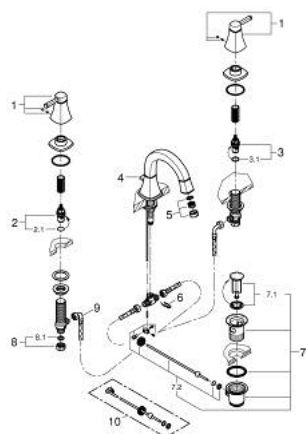

## 20 624 IG0 GRANDERA BATERIE LAVOAR CU 3 ELEMENTE 1/2" MĂRIMEA M

### DESCRIEREA PRODUSULUI

- Colour: chrome/gold
- ventile cald/rece cu cap ceramic 1/2" - 90°
- finisaj GROHE LongLife
- GROHE EcoJoy tehnologie pentru reducerea consumului de apă
- maximum flow rate (at 3 bar): 5 l/min
- aerator reglabil GROHE AquaGuide
- set evacuare cu tijă
- furtunuri de racord flexibile între pipă și robinetii laterali rezistente la presiune
- presiunea minimă recomandată 1.0 bar

### PIESE DE SCHIMB , octombrie 2021 – now

- 1: Handle pair (Spare part-nr. 48325IG0)
  - 2: Garnitură ceramică, 1/2" (Spare part-nr. 45882000)
  - 2.1: Garnitură inelară Ø18,2 x Ø1,7 (Spare part-nr. 0392400M)
  - 3: Garnitură ceramică, 1/2" (Spare part-nr. 45883000)
  - 3.1: Garnitură inelară Ø18,2 x Ø1,7 (Spare part-nr. 0392400M)
  - 4: Lift rod (Spare part-nr. 48200000)
  - 5: Dispozitiv de îndreptare debit (Spare part-nr. 46837G00)
  - 6: șurub de strângere (Spare part-nr. 6554100M)
  - 7: Set de scurgere 1 1/4" (Spare part-nr. 28910IG0)
  - 7.1: Fișa de conectare (Spare part-nr. 07182G00)
  - 7.2: Tijă cu bilă (Spare part-nr. 07052000)
  - 8: Piuliță de cuplare 1/2" (Spare part-nr. 1290100M)
  - 8.1: Fibra de etanșare cu diametrul de Ø18,5 x Ø12 x 2 (Spare part-nr. 0138900 M)
  - 9: Furtun de legătură flexibil (Spare part-nr. 45704000)
  - 10: Tijă cu bilă (Spare part-nr. 07341000)\*
- \* Optional accessories