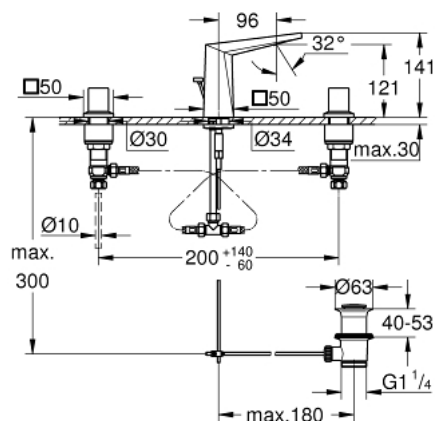

20 626 000 ALLURE BRILLIANT BATERIE LAVOAR CU 3 ELEMENTE 1/2" MĂRIMEA M

DESCRIEREA PRODUSULUI

- Colour: cromat
- valvă ceramică 1/2", 90°
- suprafață GROHE LongLife
- GROHE EcoJoy tehnologie pentru reducerea consumului de apă
- maximum flow rate (at 3 bar): 5 l/min
- pipă joasă cu aerator integrat
- set evacuare cu tijă
- furtunuri de racord flexibile între pipă și robinetii laterali rezistente la presiune
- presiunea minimă recomandată 1.0 bar

20 626 000 ALLURE BRILLIANT BATERIE LAVOAR CU 3 ELEMENTE 1/2" MĂRIMEA M

PIESE DE SCHIMB , octombrie 2021 – now

- 1: Handle pair (Spare part-nr. 48320000)
 - 2: Garnitură ceramică, 1/2" (Spare part-nr. 45882000)
 - 2.1: Garnitură inelară Ø18,2 x Ø1,7 (Spare part-nr. 0392400M)
 - 3: Garnitură ceramică, 1/2" (Spare part-nr. 45883000)
 - 3.1: Garnitură inelară Ø18,2 x Ø1,7 (Spare part-nr. 0392400M)
 - 4: Tijă verticală (Spare part-nr. 46787000)
 - 5: Race (Spare part-nr. 46794000)
 - 6: Regulator de debit (Spare part-nr. 48160000)
 - 7: Ansamblu de fixare a tijei nefiletate (Spare part-nr. 46671000)
 - 8: Legătură de compresie 3/8" (Spare part-nr. 12914000)
 - 8.1: etanșare (Spare part-nr. 45279000)
 - 9: Set de scurgere 1 1/4" (Spare part-nr. 28910000)
 - 9.1: Fișa de conectare (Spare part-nr. 07182000)
 - 9.2: Tijă cu bilă (Spare part-nr. 07052000)
 - 10: Piuliță de cuplare 1/2" (Spare part-nr. 1290100M)
 - 10.1: Fibra de etanșare cu diametrul de Ø18,5 x Ø12 x 2 (Spare part-nr. 0138900M)
 - 11: Furtun de legătură flexibil (Spare part-nr. 45704000)
 - 12: Cheie pentru montare (Spare part-nr. 19017000)*
 - 13: Tijă cu bilă (Spare part-nr. 07341000)*
 - 14: Piuliță de fixare 1/2" x 14.5 mm (Spare part-nr. 1290200M)*
- * Optional accessories