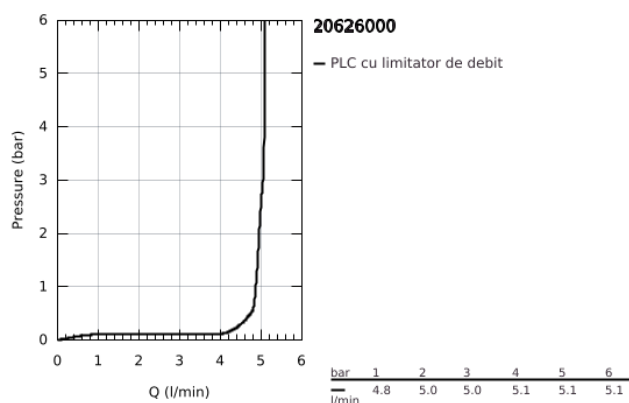

20 626 000 ALLURE BRILLIANT BATERIE LAVOAR CU 3 ELEMENTE 1/2" MĂRIMEA M

DESCRIEREA PRODUSULUI

- Colour: cromat
- valvă ceramică 1/2", 90°
- suprafață GROHE LongLife
- GROHE EcoJoy tehnologie pentru reducerea consumului de apă
- maximum flow rate (at 3 bar): 5 l/min
- pipă joasă cu aerator integrat
- set evacuare cu tijă
- furtunuri de racord flexibile între pipă și robinetii laterali rezistente la presiune
- presiunea minimă recomandată 1.0 bar

20 626 000 ALLURE BRILLIANT BATERIE LAVOAR CU 3 ELEMENTE 1/2" MĂRIMEA M

PIESE DE SCHIMB , octombrie 2021 – now

- 1: Handle pair (Spare part-nr. 48320000)
 - 2: Garnitură ceramică, 1/2" (Spare part-nr. 45882000)
 - 2.1: Garnitură inelară Ø18,2 x Ø1,7 (Spare part-nr. 0392400M)
 - 3: Garnitură ceramică, 1/2" (Spare part-nr. 45883000)
 - 3.1: Garnitură inelară Ø18,2 x Ø1,7 (Spare part-nr. 0392400M)
 - 4: Tijă verticală (Spare part-nr. 46787000)
 - 5: Race (Spare part-nr. 46794000)
 - 6: Regulator de debit (Spare part-nr. 48160000)
 - 7: Ansamblu de fixare a tijei nefiletate (Spare part-nr. 46671000)
 - 8: Legătură de compresie 3/8" (Spare part-nr. 12914000)
 - 8.1: etanșare (Spare part-nr. 45279000)
 - 9: Set de scurgere 1 1/4" (Spare part-nr. 28910000)
 - 9.1: Fișa de conectare (Spare part-nr. 07182000)
 - 9.2: Tijă cu bilă (Spare part-nr. 07052000)
 - 10: Piuliță de cuplare 1/2" (Spare part-nr. 1290100M)
 - 10.1: Fibra de etanșare cu diametrul de Ø18,5 x Ø12 x 2 (Spare part-nr. 0138900M)
 - 11: Furtun de legătură flexibil (Spare part-nr. 45704000)
 - 12: Cheie pentru montare (Spare part-nr. 19017000)*
 - 13: Tijă cu bilă (Spare part-nr. 07341000)*
 - 14: Piuliță de fixare 1/2" x 14.5 mm (Spare part-nr. 1290200M)*
- * Optional accessories