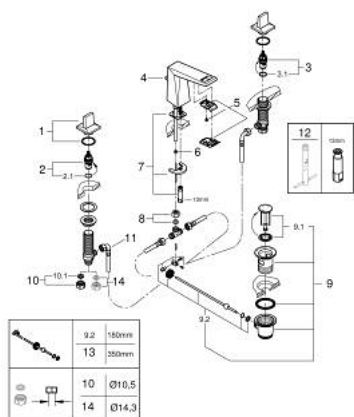

20 626 000 ALLURE BRILLIANT BATERIE LAVOAR CU 3 ELEMENTE 1/2" MĂRIMEA M

DESCRIEREA PRODUSULUI

- Colour: cromat
- valvă ceramică 1/2", 90°
- suprafață GROHE LongLife
- GROHE EcoJoy tehnologie pentru reducerea consumului de apă
- maximum flow rate (at 3 bar): 5 l/min
- pipă joasă cu aerator integrat
- set evacuare cu tijă
- furtunuri de racord flexibile între pipă și robinetii laterali rezistente la presiune
- presiunea minimă recomandată 1.0 bar

20 626 000 ALLURE BRILLIANT BATERIE LAVOAR CU 3 ELEMENTE 1/2" MĂRIMEA M

PIESE DE SCHIMB , octombrie 2021 – now

- 1: Handle pair (Spare part-nr. 48320000)
 - 2: Garnitură ceramică, 1/2" (Spare part-nr. 45882000)
 - 2.1: Garnitură inelară Ø18,2 x Ø1,7 (Spare part-nr. 0392400M)
 - 3: Garnitură ceramică, 1/2" (Spare part-nr. 45883000)
 - 3.1: Garnitură inelară Ø18,2 x Ø1,7 (Spare part-nr. 0392400M)
 - 4: Tijă verticală (Spare part-nr. 46787000)
 - 5: Race (Spare part-nr. 46794000)
 - 6: Regulator de debit (Spare part-nr. 48160000)
 - 7: Ansamblu de fixare a tijei nefiletate (Spare part-nr. 46671000)
 - 8: Legătură de compresie 3/8" (Spare part-nr. 12914000)
 - 8.1: etanșare (Spare part-nr. 45279000)
 - 9: Set de scurgere 1 1/4" (Spare part-nr. 28910000)
 - 9.1: Fișa de conectare (Spare part-nr. 07182000)
 - 9.2: Tijă cu bilă (Spare part-nr. 07052000)
 - 10: Piuliță de cuplare 1/2" (Spare part-nr. 1290100M)
 - 10.1: Fibra de etanșare cu diametrul de Ø18,5 x Ø12 x 2 (Spare part-nr. 0138900M)
 - 11: Furtun de legătură flexibil (Spare part-nr. 45704000)
 - 12: Cheie pentru montare (Spare part-nr. 19017000)*
 - 13: Tijă cu bilă (Spare part-nr. 07341000)*
 - 14: Piuliță de fixare 1/2" x 14.5 mm (Spare part-nr. 1290200M)*
- * Optional accessories