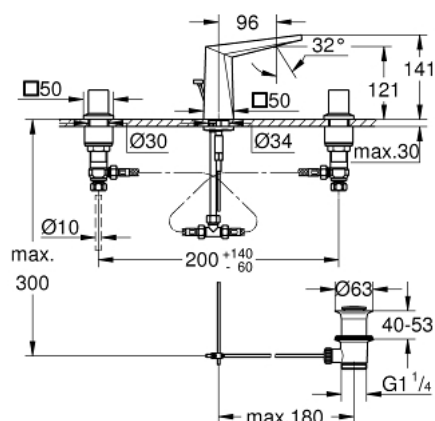

20 626 AL0 ALLURE BRILLIANT BATERIE LAVOAR CU 3 ELEMENTE 1/2" MĂRIMEA M

DESCRIEREA PRODUSULUI

- Colour: brushed hard graphite
- valvă ceramică 1/2", 90°
- finisaj GROHE LongLife
- GROHE EcoJoy tehnologie pentru reducerea consumului de apă
- maximum flow rate (at 3 bar): 5 l/min
- pipă joasă cu aerator integrat
- set evacuare cu tijă
- furtunuri de racord flexibile între pipă și robinetii laterali rezistente la presiune
- presiunea minimă recomandată 1.0 bar

20 626 AL0 ALLURE BRILLIANT BATERIE LAVOAR CU 3 ELEMENTE 1/2" MĂRIMEA M

PIESE DE SCHIMB , octombrie 2021 – now

- 1: Handle pair (Spare part-nr. 48320AL0)
 - 2: Garnitură ceramică, 1/2" (Spare part-nr. 45882000)
 - 2.1: Garnitură inelară Ø18,2 x Ø1,7 (Spare part-nr. 0392400M)
 - 3: Garnitură ceramică, 1/2" (Spare part-nr. 45883000)
 - 3.1: Garnitură inelară Ø18,2 x Ø1,7 (Spare part-nr. 0392400M)
 - 4: Tijă verticală (Spare part-nr. 46787AL0)
 - 5: Race (Spare part-nr. 46794AL0)
 - 6: Regulator de debit (Spare part-nr. 48160000)
 - 7: Ansamblu de fixare a tijei nefiletate (Spare part-nr. 46671000)
 - 8: Legătură de compresie 3/8" (Spare part-nr. 12914000)
 - 8.1: etanșare (Spare part-nr. 45279000)
 - 9: Set de scurgere 1 1/4" (Spare part-nr. 28910AL0)
 - 9.1: Fișa de conectare (Spare part-nr. 07182AL0)
 - 9.2: Tijă cu bilă (Spare part-nr. 07052000)
 - 10: Piuliță de cuplare 1/2" (Spare part-nr. 1290100M)
 - 10.1: Fibra de etanșare cu diametrul de Ø18,5 x Ø12 x 2 (Spare part-nr. 0138900M)
 - 11: Furtun de legătură flexibil (Spare part-nr. 45704000)
 - 12: Cheie pentru montare (Spare part-nr. 19017000)*
 - 13: Tijă cu bilă (Spare part-nr. 07341000)*
 - 14: Piuliță de fixare 1/2" x 14.5 mm (Spare part-nr. 1290200M)*
- * Optional accessories