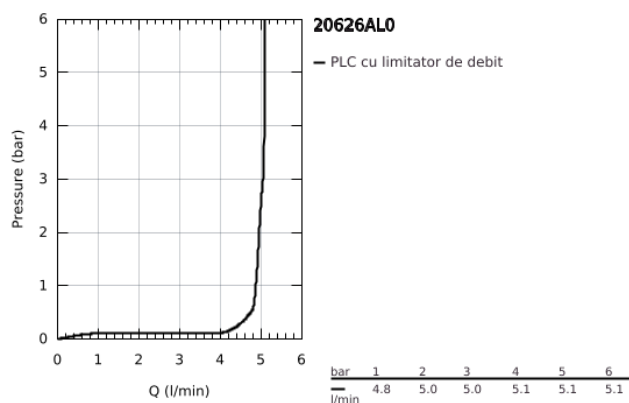

20 626 AL0 ALLURE BRILLIANT BATERIE LAVOAR CU 3 ELEMENTE 1/2" MĂRIMEA M

DESCRIEREA PRODUSULUI

- Colour: brushed hard graphite
- valvă ceramică 1/2", 90°
- finisaj GROHE LongLife
- GROHE EcoJoy tehnologie pentru reducerea consumului de apă
- maximum flow rate (at 3 bar): 5 l/min
- pipă joasă cu aerator integrat
- set evacuare cu tijă
- furtunuri de racord flexibile între pipă și robinetii laterali rezistente la presiune
- presiunea minimă recomandată 1.0 bar

20 626 AL0 ALLURE BRILLIANT BATERIE LAVOAR CU 3 ELEMENTE 1/2" MĂRIMEA M

PIESE DE SCHIMB , octombrie 2021 – now

- 1: Handle pair (Spare part-nr. 48320AL0)
 - 2: Garnitură ceramică, 1/2" (Spare part-nr. 45882000)
 - 2.1: Garnitură inelară Ø18,2 x Ø1,7 (Spare part-nr. 0392400M)
 - 3: Garnitură ceramică, 1/2" (Spare part-nr. 45883000)
 - 3.1: Garnitură inelară Ø18,2 x Ø1,7 (Spare part-nr. 0392400M)
 - 4: Tijă verticală (Spare part-nr. 46787AL0)
 - 5: Race (Spare part-nr. 46794AL0)
 - 6: Regulator de debit (Spare part-nr. 48160000)
 - 7: Ansamblu de fixare a tijei nefiletate (Spare part-nr. 46671000)
 - 8: Legătură de compresie 3/8" (Spare part-nr. 12914000)
 - 8.1: etanșare (Spare part-nr. 45279000)
 - 9: Set de scurgere 1 1/4" (Spare part-nr. 28910AL0)
 - 9.1: Fișa de conectare (Spare part-nr. 07182AL0)
 - 9.2: Tijă cu bilă (Spare part-nr. 07052000)
 - 10: Piuliță de cuplare 1/2" (Spare part-nr. 1290100M)
 - 10.1: Fibra de etanșare cu diametrul de Ø18,5 x Ø12 x 2 (Spare part-nr. 0138900M)
 - 11: Furtun de legătură flexibil (Spare part-nr. 45704000)
 - 12: Cheie pentru montare (Spare part-nr. 19017000)*
 - 13: Tijă cu bilă (Spare part-nr. 07341000)*
 - 14: Piuliță de fixare 1/2" x 14.5 mm (Spare part-nr. 1290200M)*
- * Optional accessories