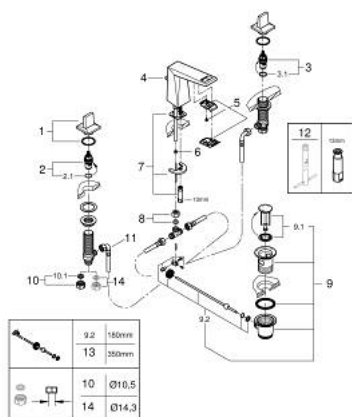

20 626 AL0 ALLURE BRILLIANT BATERIE LAVOAR CU 3 ELEMENTE 1/2" MĂRIMEA M

DESCRIEREA PRODUSULUI

- Colour: brushed hard graphite
- valvă ceramică 1/2", 90°
- finisaj GROHE LongLife
- GROHE EcoJoy tehnologie pentru reducerea consumului de apă
- maximum flow rate (at 3 bar): 5 l/min
- pipă joasă cu aerator integrat
- set evacuare cu tijă
- furtunuri de racord flexibile între pipă și robinetii laterali rezistente la presiune
- presiunea minimă recomandată 1.0 bar

20 626 AL0 ALLURE BRILLIANT BATERIE LAVOAR CU 3 ELEMENTE 1/2" MĂRIMEA M

PIESE DE SCHIMB , octombrie 2021 – now

- 1: Handle pair (Spare part-nr. 48320AL0)
 - 2: Garnitură ceramică, 1/2" (Spare part-nr. 45882000)
 - 2.1: Garnitură inelară Ø18,2 x Ø1,7 (Spare part-nr. 0392400M)
 - 3: Garnitură ceramică, 1/2" (Spare part-nr. 45883000)
 - 3.1: Garnitură inelară Ø18,2 x Ø1,7 (Spare part-nr. 0392400M)
 - 4: Tijă verticală (Spare part-nr. 46787AL0)
 - 5: Race (Spare part-nr. 46794AL0)
 - 6: Regulator de debit (Spare part-nr. 48160000)
 - 7: Ansamblu de fixare a tijei nefiletate (Spare part-nr. 46671000)
 - 8: Legătură de compresie 3/8" (Spare part-nr. 12914000)
 - 8.1: etanșare (Spare part-nr. 45279000)
 - 9: Set de scurgere 1 1/4" (Spare part-nr. 28910AL0)
 - 9.1: Fișa de conectare (Spare part-nr. 07182AL0)
 - 9.2: Tijă cu bilă (Spare part-nr. 07052000)
 - 10: Piuliță de cuplare 1/2" (Spare part-nr. 1290100M)
 - 10.1: Fibra de etanșare cu diametrul de Ø18,5 x Ø12 x 2 (Spare part-nr. 0138900M)
 - 11: Furtun de legătură flexibil (Spare part-nr. 45704000)
 - 12: Cheie pentru montare (Spare part-nr. 19017000)*
 - 13: Tijă cu bilă (Spare part-nr. 07341000)*
 - 14: Piuliță de fixare 1/2" x 14.5 mm (Spare part-nr. 1290200M)*
- * Optional accessories