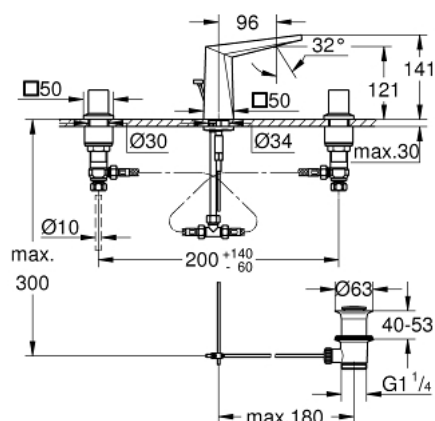

20 626 DC0 ALLURE BRILLIANT BATERIE LAVOAR CU 3 ELEMENTE 1/2" MĂRIMEA M

DESCRIEREA PRODUSULUI

- Colour: supersteel
- valvă ceramică 1/2", 90°
- finisaj GROHE LongLife
- GROHE EcoJoy tehnologie pentru reducerea consumului de apă
- maximum flow rate (at 3 bar): 5 l/min
- pipă joasă cu aerator integrat
- set evacuare cu tijă
- furtunuri de racord flexibile între pipă și robinetii laterali rezistente la presiune
- presiunea minimă recomandată 1.0 bar

20 626 DC0 ALLURE BRILLIANT BATERIE LAVOAR CU 3 ELEMENTE 1/2" MĂRIMEA M

PIESE DE SCHIMB , octombrie 2021 – now

- 1: Handle pair (Spare part-nr. 48320DC0)
 - 2: Garnitură ceramică, 1/2" (Spare part-nr. 45882000)
 - 2.1: Garnitură inelară Ø18,2 x Ø1,7 (Spare part-nr. 0392400M)
 - 3: Garnitură ceramică, 1/2" (Spare part-nr. 45883000)
 - 3.1: Garnitură inelară Ø18,2 x Ø1,7 (Spare part-nr. 0392400M)
 - 4: Tijă verticală (Spare part-nr. 46787DC0)
 - 5: Race (Spare part-nr. 46794DC0)
 - 6: Regulator de debit (Spare part-nr. 48160000)
 - 7: Ansamblu de fixare a tijei nefiletate (Spare part-nr. 46671000)
 - 8: Legătură de compresie 3/8" (Spare part-nr. 12914000)
 - 8.1: etanșare (Spare part-nr. 45279000)
 - 9: Set de scurgere 1 1/4" (Spare part-nr. 28910DC0)
 - 9.1: Fișa de conectare (Spare part-nr. 07182DC0)
 - 9.2: Tijă cu bilă (Spare part-nr. 07052000)
 - 10: Piuliță de cuplare 1/2" (Spare part-nr. 1290100M)
 - 10.1: Fibra de etanșare cu diametrul de Ø18,5 x Ø12 x 2 (Spare part-nr. 013890 OM)
 - 11: Furtun de legătură flexibil (Spare part-nr. 45704000)
 - 12: Cheie pentru montare (Spare part-nr. 19017000)*
 - 13: Tijă cu bilă (Spare part-nr. 07341000)*
 - 14: Piuliță de fixare 1/2" x 14.5 mm (Spare part-nr. 1290200M)*
 - 14.1: Fibra de etanșare cu diametrul de Ø18,5 x Ø12 x 2 (Spare part-nr. 013890 OM)
- * Optional accessories