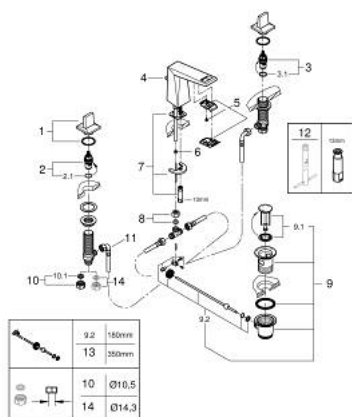

20 626 DC0 ALLURE BRILLIANT BATERIE LAVOAR CU 3 ELEMENTE 1/2" MĂRIMEA M

DESCRIEREA PRODUSULUI

- Colour: supersteel
- valvă ceramică 1/2", 90°
- finisaj GROHE LongLife
- GROHE EcoJoy tehnologie pentru reducerea consumului de apă
- maximum flow rate (at 3 bar): 5 l/min
- pipă joasă cu aerator integrat
- set evacuare cu tijă
- furtunuri de racord flexibile între pipă și robinetii laterali rezistente la presiune
- presiunea minimă recomandată 1.0 bar

20 626 DC0 ALLURE BRILLIANT BATERIE LAVOAR CU 3 ELEMENTE 1/2" MĂRIMEA M

PIESE DE SCHIMB , octombrie 2021 – now

- 1: Handle pair (Spare part-nr. 48320DC0)
 - 2: Garnitură ceramică, 1/2" (Spare part-nr. 45882000)
 - 2.1: Garnitură inelară Ø18,2 x Ø1,7 (Spare part-nr. 0392400M)
 - 3: Garnitură ceramică, 1/2" (Spare part-nr. 45883000)
 - 3.1: Garnitură inelară Ø18,2 x Ø1,7 (Spare part-nr. 0392400M)
 - 4: Tijă verticală (Spare part-nr. 46787DC0)
 - 5: Race (Spare part-nr. 46794DC0)
 - 6: Regulator de debit (Spare part-nr. 48160000)
 - 7: Ansamblu de fixare a tijei nefiletate (Spare part-nr. 46671000)
 - 8: Legătură de compresie 3/8" (Spare part-nr. 12914000)
 - 8.1: etanșare (Spare part-nr. 45279000)
 - 9: Set de scurgere 1 1/4" (Spare part-nr. 28910DC0)
 - 9.1: Fișa de conectare (Spare part-nr. 07182DC0)
 - 9.2: Tijă cu bilă (Spare part-nr. 07052000)
 - 10: Piuliță de cuplare 1/2" (Spare part-nr. 1290100M)
 - 10.1: Fibra de etanșare cu diametrul de Ø18,5 x Ø12 x 2 (Spare part-nr. 013890 OM)
 - 11: Furtun de legătură flexibil (Spare part-nr. 45704000)
 - 12: Cheie pentru montare (Spare part-nr. 19017000)*
 - 13: Tijă cu bilă (Spare part-nr. 07341000)*
 - 14: Piuliță de fixare 1/2" x 14.5 mm (Spare part-nr. 1290200M)*
 - 14.1: Fibra de etanșare cu diametrul de Ø18,5 x Ø12 x 2 (Spare part-nr. 013890 OM)
- * Optional accessories