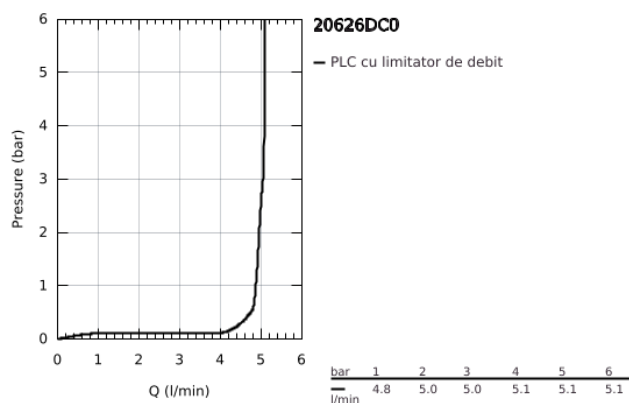

20 626 DC0 ALLURE BRILLIANT BATERIE LAVOAR CU 3 ELEMENTE 1/2" MĂRIMEA M

DESCRIEREA PRODUSULUI

- Colour: supersteel
- valvă ceramică 1/2", 90°
- finisaj GROHE LongLife
- GROHE EcoJoy tehnologie pentru reducerea consumului de apă
- maximum flow rate (at 3 bar): 5 l/min
- pipă joasă cu aerator integrat
- set evacuare cu tijă
- furtunuri de racord flexibile între pipă și robinetii laterali rezistente la presiune
- presiunea minimă recomandată 1.0 bar

20 626 DC0 ALLURE BRILLIANT BATERIE LAVOAR CU 3 ELEMENTE 1/2" MĂRIMEA M

PIESE DE SCHIMB , octombrie 2021 – now

- 1: Handle pair (Spare part-nr. 48320DC0)
 - 2: Garnitură ceramică, 1/2" (Spare part-nr. 45882000)
 - 2.1: Garnitură inelară Ø18,2 x Ø1,7 (Spare part-nr. 0392400M)
 - 3: Garnitură ceramică, 1/2" (Spare part-nr. 45883000)
 - 3.1: Garnitură inelară Ø18,2 x Ø1,7 (Spare part-nr. 0392400M)
 - 4: Tijă verticală (Spare part-nr. 46787DC0)
 - 5: Race (Spare part-nr. 46794DC0)
 - 6: Regulator de debit (Spare part-nr. 48160000)
 - 7: Ansamblu de fixare a tijei nefiletate (Spare part-nr. 46671000)
 - 8: Legătură de compresie 3/8" (Spare part-nr. 12914000)
 - 8.1: etanșare (Spare part-nr. 45279000)
 - 9: Set de scurgere 1 1/4" (Spare part-nr. 28910DC0)
 - 9.1: Fișa de conectare (Spare part-nr. 07182DC0)
 - 9.2: Tijă cu bilă (Spare part-nr. 07052000)
 - 10: Piuliță de cuplare 1/2" (Spare part-nr. 1290100M)
 - 10.1: Fibra de etanșare cu diametrul de Ø18,5 x Ø12 x 2 (Spare part-nr. 013890 OM)
 - 11: Furtun de legătură flexibil (Spare part-nr. 45704000)
 - 12: Cheie pentru montare (Spare part-nr. 19017000)*
 - 13: Tijă cu bilă (Spare part-nr. 07341000)*
 - 14: Piuliță de fixare 1/2" x 14.5 mm (Spare part-nr. 1290200M)*
 - 14.1: Fibra de etanșare cu diametrul de Ø18,5 x Ø12 x 2 (Spare part-nr. 013890 OM)
- * Optional accessories