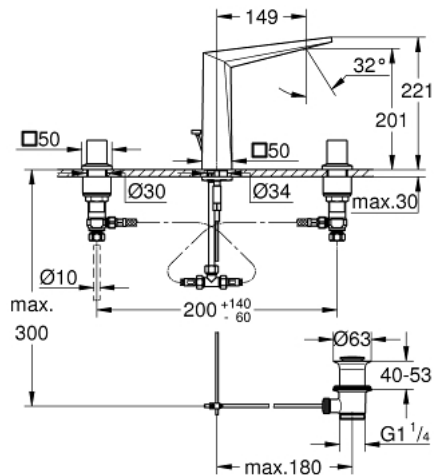

20 627 000 ALLURE BRILLIANT BATERIE LAVOAR CU 3 GĂURI 1/2" MĂRIMEA L

DESCRIEREA PRODUSULUI

- Colour: cromat
- valvă ceramică 1/2", 90°
- suprafață GROHE LongLife
- GROHE EcoJoy tehnologie pentru reducerea consumului de apă
- maximum flow rate (at 3 bar): 5 l/min
- pipă cu aerator integrat
- set evacuare cu tijă
- furtunuri de racord flexibile între pipă și robinetii laterali rezistente la presiune
- presiunea minimă recomandată 1.0 bar

20 627 000 ALLURE BRILLIANT BATERIE LAVOAR CU 3 GĂURI 1/2" MĂRIMEA L

PIESE DE SCHIMB , octombrie 2021 – now

- 1: Handle pair (Spare part-nr. 48320000)
- 2: Garnitură ceramică, 1/2" (Spare part-nr. 45882000)
- 2.1: Garnitură inelară Ø18,2 x Ø1,7 (Spare part-nr. 0392400M)
- 3: Garnitură ceramică, 1/2" (Spare part-nr. 45883000)
- 3.1: Garnitură inelară Ø18,2 x Ø1,7 (Spare part-nr. 0392400M)
- 4: Tijă verticală (Spare part-nr. 46787000)
- 5: Race (Spare part-nr. 46794000)
- 6: Ansamblu de fixare a tijei nefiletate (Spare part-nr. 46671000)
- 7: Legătură de compresie 3/8" (Spare part-nr. 12914000)
- 7.1: etanșare (Spare part-nr. 45279000)
- 8: Piuliță de cuplare 1/2" (Spare part-nr. 1290100M)
- 8.1: Fibra de etanșare cu diametrul de Ø18,5 x Ø12 x 2 (Spare part-nr. 0138900 M)
- 9: Set de scurgere 1 1/4" (Spare part-nr. 28910000)
- 9.1: Fișa de conectare (Spare part-nr. 07182000)
- 9.2: Tijă cu bilă (Spare part-nr. 07052000)
- 10: Furtun de legătură flexibil (Spare part-nr. 45704000)
- 11: Cheie pentru montare (Spare part-nr. 19017000)*
- 12: Tijă cu bilă (Spare part-nr. 07341000)*
- 13: Piuliță de fixare 1/2" x 14.5 mm (Spare part-nr. 1290200M)*