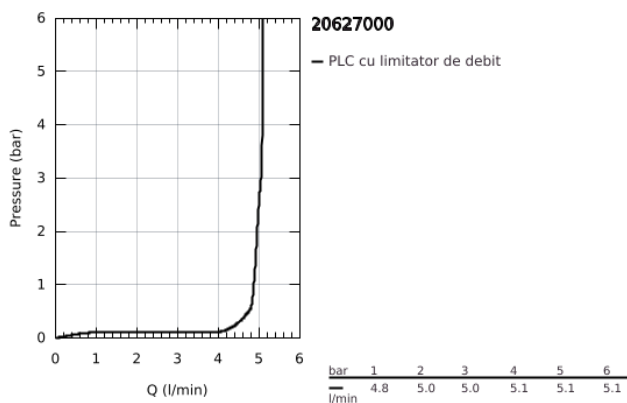

20 627 000 ALLURE BRILLIANT BATERIE LAVOAR CU 3 GĂURI 1/2" MĂRIMEA L

DESCRIEREA PRODUSULUI

- Colour: cromat
- valvă ceramică 1/2", 90°
- suprafață GROHE LongLife
- GROHE EcoJoy tehnologie pentru reducerea consumului de apă
- maximum flow rate (at 3 bar): 5 l/min
- pipă cu aerator integrat
- set evacuare cu tijă
- furtunuri de racord flexibile între pipă și robinetii laterali rezistente la presiune
- presiunea minimă recomandată 1.0 bar

20 627 000 ALLURE BRILLIANT BATERIE LAVOAR CU 3 GĂURI 1/2" MĂRIMEA L

PIESE DE SCHIMB , octombrie 2021 – now

- 1: Handle pair (Spare part-nr. 48320000)
- 2: Garnitură ceramică, 1/2" (Spare part-nr. 45882000)
- 2.1: Garnitură inelară Ø18,2 x Ø1,7 (Spare part-nr. 0392400M)
- 3: Garnitură ceramică, 1/2" (Spare part-nr. 45883000)
- 3.1: Garnitură inelară Ø18,2 x Ø1,7 (Spare part-nr. 0392400M)
- 4: Tijă verticală (Spare part-nr. 46787000)
- 5: Race (Spare part-nr. 46794000)
- 6: Ansamblu de fixare a tijei nefiletate (Spare part-nr. 46671000)
- 7: Legătură de compresie 3/8" (Spare part-nr. 12914000)
- 7.1: etanșare (Spare part-nr. 45279000)
- 8: Piuliță de cuplare 1/2" (Spare part-nr. 1290100M)
- 8.1: Fibra de etanșare cu diametrul de Ø18,5 x Ø12 x 2 (Spare part-nr. 0138900 M)
- 9: Set de scurgere 1 1/4" (Spare part-nr. 28910000)
- 9.1: Fișa de conectare (Spare part-nr. 07182000)
- 9.2: Tijă cu bilă (Spare part-nr. 07052000)
- 10: Furtun de legătură flexibil (Spare part-nr. 45704000)
- 11: Cheie pentru montare (Spare part-nr. 19017000)*
- 12: Tijă cu bilă (Spare part-nr. 07341000)*
- 13: Piuliță de fixare 1/2" x 14.5 mm (Spare part-nr. 1290200M)*