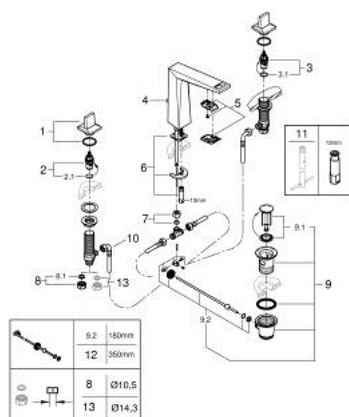

20 627 000 ALLURE BRILLIANT BATERIE LAVOAR CU 3 GĂURI 1/2" MĂRIMEA L

DESCRIEREA PRODUSULUI

- Colour: cromat
- valvă ceramică 1/2", 90°
- suprafață GROHE LongLife
- GROHE EcoJoy tehnologie pentru reducerea consumului de apă
- maximum flow rate (at 3 bar): 5 l/min
- pipă cu aerator integrat
- set evacuare cu tijă
- furtunuri de racord flexibile între pipă și robinetii laterali rezistente la presiune
- presiunea minimă recomandată 1.0 bar

20 627 000 ALLURE BRILLIANT BATERIE LAVOAR CU 3 GĂURI 1/2" MĂRIMEA L

PIESE DE SCHIMB , octombrie 2021 – now

- 1: Handle pair (Spare part-nr. 48320000)
- 2: Garnitură ceramică, 1/2" (Spare part-nr. 45882000)
- 2.1: Garnitură inelară Ø18,2 x Ø1,7 (Spare part-nr. 0392400M)
- 3: Garnitură ceramică, 1/2" (Spare part-nr. 45883000)
- 3.1: Garnitură inelară Ø18,2 x Ø1,7 (Spare part-nr. 0392400M)
- 4: Tijă verticală (Spare part-nr. 46787000)
- 5: Race (Spare part-nr. 46794000)
- 6: Ansamblu de fixare a tijei nefiletate (Spare part-nr. 46671000)
- 7: Legătură de compresie 3/8" (Spare part-nr. 12914000)
- 7.1: etanșare (Spare part-nr. 45279000)
- 8: Piuliță de cuplare 1/2" (Spare part-nr. 1290100M)
- 8.1: Fibra de etanșare cu diametrul de Ø18,5 x Ø12 x 2 (Spare part-nr. 0138900 M)
- 9: Set de scurgere 1 1/4" (Spare part-nr. 28910000)
- 9.1: Fișa de conectare (Spare part-nr. 07182000)
- 9.2: Tijă cu bilă (Spare part-nr. 07052000)
- 10: Furtun de legătură flexibil (Spare part-nr. 45704000)
- 11: Cheie pentru montare (Spare part-nr. 19017000)*
- 12: Tijă cu bilă (Spare part-nr. 07341000)*
- 13: Piuliță de fixare 1/2" x 14.5 mm (Spare part-nr. 1290200M)*