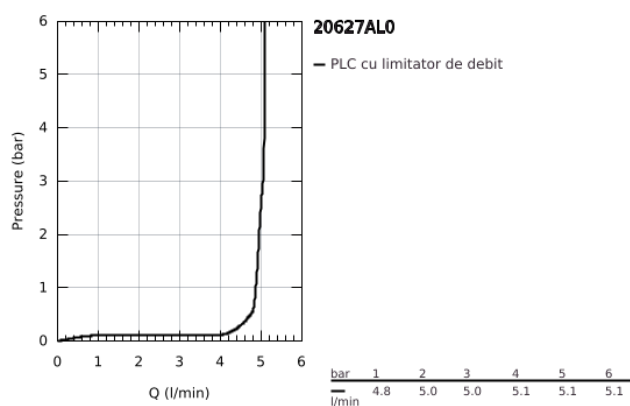

## 20 627 AL0 ALLURE BRILLIANT BATERIE LAVOAR CU 3 GĂURI 1/2" MĂRIMEA L

### DESCRIEREA PRODUSULUI

- Colour: brushed hard graphite
- valvă ceramică 1/2", 90°
- finisaj GROHE LongLife
- GROHE EcoJoy tehnologie pentru reducerea consumului de apă
- maximum flow rate (at 3 bar): 5 l/min
- pipă cu aerator integrat
- set evacuare cu tijă
- furtunuri de racord flexibile între pipă și robinetii laterali rezistente la presiune
- presiunea minimă recomandată 1.0 bar