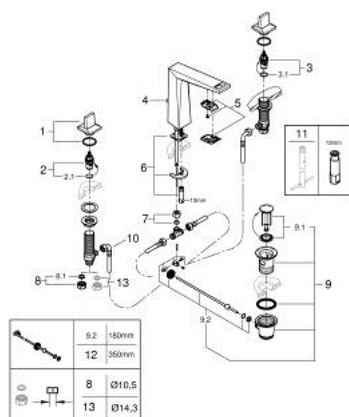

## 20 627 AL0 ALLURE BRILLIANT BATERIE LAVOAR CU 3 GĂURI 1/2" MĂRIMEA L

### DESCRIEREA PRODUSULUI

- Colour: brushed hard graphite
- valvă ceramică 1/2", 90°
- finisaj GROHE LongLife
- GROHE EcoJoy tehnologie pentru reducerea consumului de apă
- maximum flow rate (at 3 bar): 5 l/min
- pipă cu aerator integrat
- set evacuare cu tijă
- furtunuri de racord flexibile între pipă și robinetii laterali rezistente la presiune
- presiunea minimă recomandată 1.0 bar

### PIESE DE SCHIMB , octombrie 2021 – now

- 1: Handle pair (Spare part-nr. 48320AL0)
- 2: Garnitură ceramică, 1/2" (Spare part-nr. 45882000)
- 2.1: Garnitură inelară Ø18,2 x Ø1,7 (Spare part-nr. 0392400M)
- 3: Garnitură ceramică, 1/2" (Spare part-nr. 45883000)
- 3.1: Garnitură inelară Ø18,2 x Ø1,7 (Spare part-nr. 0392400M)
- 4: Tijă verticală (Spare part-nr. 46787AL0)
- 5: Race (Spare part-nr. 46794AL0)
- 6: Ansamblu de fixare a tijei nefiletate (Spare part-nr. 46671000)
- 7: Legătură de compresie 3/8" (Spare part-nr. 12914000)
- 7.1: etanșare (Spare part-nr. 45279000)
- 8: Piuliță de cuplare 1/2" (Spare part-nr. 1290100M)
- 8.1: Fibra de etanșare cu diametrul de Ø18,5 x Ø12 x 2 (Spare part-nr. 0138900 M)
- 9: Set de scurgere 1 1/4" (Spare part-nr. 28910AL0)
- 9.1: Fișa de conectare (Spare part-nr. 07182AL0)
- 9.2: Tijă cu bilă (Spare part-nr. 07052000)
- 10: Furtun de legătură flexibil (Spare part-nr. 45704000)
- 11: Cheie pentru montare (Spare part-nr. 19017000)\*
- 12: Tijă cu bilă (Spare part-nr. 07341000)\*
- 13: Piuliță de fixare 1/2" x 14.5 mm (Spare part-nr. 1290200M)\*