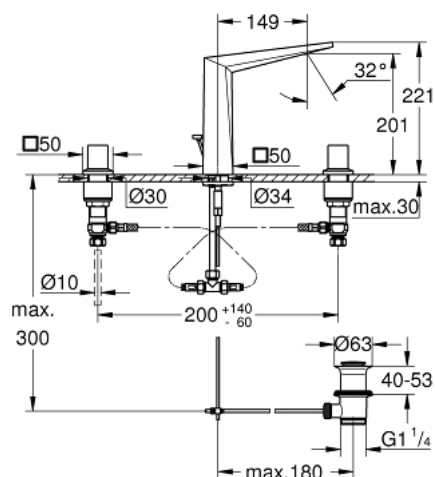

## 20 627 AL0 ALLURE BRILLIANT BATERIE LAVOAR CU 3 GĂURI 1/2" MĂRIMEA L

### DESCRIEREA PRODUSULUI

- Colour: brushed hard graphite
- valvă ceramică 1/2", 90°
- finisaj GROHE LongLife
- GROHE EcoJoy tehnologie pentru reducerea consumului de apă
- maximum flow rate (at 3 bar): 5 l/min
- pipă cu aerator integrat
- set evacuare cu tijă
- furtunuri de racord flexibile între pipă și robinetii laterali rezistente la presiune
- presiunea minimă recomandată 1.0 bar

### PIESE DE SCHIMB , octombrie 2021 – now

- 1: Handle pair (Spare part-nr. 48320AL0)
- 2: Garnitură ceramică, 1/2" (Spare part-nr. 45882000)
- 2.1: Garnitură inelară Ø18,2 x Ø1,7 (Spare part-nr. 0392400M)
- 3: Garnitură ceramică, 1/2" (Spare part-nr. 45883000)
- 3.1: Garnitură inelară Ø18,2 x Ø1,7 (Spare part-nr. 0392400M)
- 4: Tijă verticală (Spare part-nr. 46787AL0)
- 5: Race (Spare part-nr. 46794AL0)
- 6: Ansamblu de fixare a tijei nefiletate (Spare part-nr. 46671000)
- 7: Legătură de compresie 3/8" (Spare part-nr. 12914000)
- 7.1: etanșare (Spare part-nr. 45279000)
- 8: Piuliță de cuplare 1/2" (Spare part-nr. 1290100M)
- 8.1: Fibra de etanșare cu diametrul de Ø18,5 x Ø12 x 2 (Spare part-nr. 0138900 M)
- 9: Set de scurgere 1 1/4" (Spare part-nr. 28910AL0)
- 9.1: Fișa de conectare (Spare part-nr. 07182AL0)
- 9.2: Tijă cu bilă (Spare part-nr. 07052000)
- 10: Furtun de legătură flexibil (Spare part-nr. 45704000)
- 11: Cheie pentru montare (Spare part-nr. 19017000)\*
- 12: Tijă cu bilă (Spare part-nr. 07341000)\*
- 13: Piuliță de fixare 1/2" x 14.5 mm (Spare part-nr. 1290200M)\*