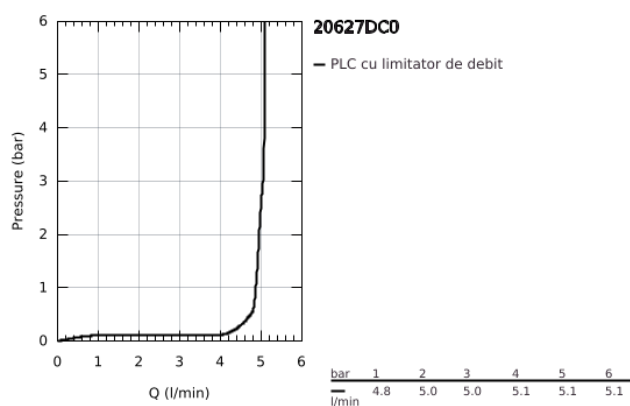

20 627 DC0 ALLURE BRILLIANT BATERIE LAVOAR CU 3 GĂURI 1/2" MĂRIMEA L

DESCRIEREA PRODUSULUI

- Colour: supersteel
- valvă ceramică 1/2", 90°
- finisaj GROHE LongLife
- GROHE EcoJoy tehnologie pentru reducerea consumului de apă
- maximum flow rate (at 3 bar): 5 l/min
- pipă cu aerator integrat
- set evacuare cu tijă
- furtunuri de racord flexibile între pipă și robinetii laterali rezistente la presiune
- presiunea minimă recomandată 1.0 bar

20 627 DC0 ALLURE BRILLIANT BATERIE LAVOAR CU 3 GĂURI 1/2" MĂRIMEA L

PIESE DE SCHIMB , octombrie 2021 – now

- 1: Handle pair (Spare part-nr. 48320DC0)
- 2: Garnitură ceramică, 1/2" (Spare part-nr. 45882000)
- 2.1: Garnitură inelară Ø18,2 x Ø1,7 (Spare part-nr. 0392400M)
- 3: Garnitură ceramică, 1/2" (Spare part-nr. 45883000)
- 3.1: Garnitură inelară Ø18,2 x Ø1,7 (Spare part-nr. 0392400M)
- 4: Tijă verticală (Spare part-nr. 46787DC0)
- 5: Race (Spare part-nr. 46794DC0)
- 6: Ansamblu de fixare a tijei nefiletate (Spare part-nr. 46671000)
- 7: Legătură de compresie 3/8" (Spare part-nr. 12914000)
- 7.1: etanșare (Spare part-nr. 45279000)
- 8: Piuliță de cuplare 1/2" (Spare part-nr. 1290100M)
- 8.1: Fibra de etanșare cu diametrul de Ø18,5 x Ø12 x 2 (Spare part-nr. 0138900 M)
- 9: Set de scurgere 1 1/4" (Spare part-nr. 28910DC0)
- 9.1: Fișa de conectare (Spare part-nr. 07182DC0)
- 9.2: Tijă cu bilă (Spare part-nr. 07052000)
- 10: Furtun de legătură flexibil (Spare part-nr. 45704000)
- 11: Cheie pentru montare (Spare part-nr. 19017000)*
- 12: Tijă cu bilă (Spare part-nr. 07341000)*
- 13: Piuliță de fixare 1/2" x 14.5 mm (Spare part-nr. 1290200M)*