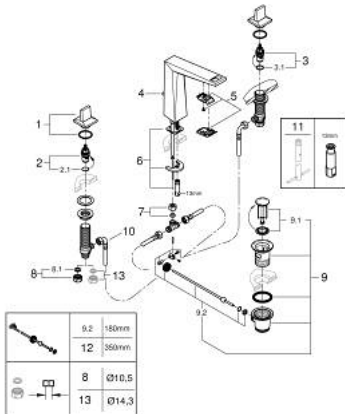

20 627 DC0 ALLURE BRILLIANT BATERIE LAVOAR CU 3 GĂURI 1/2" MĂRIMEA L

DESCRIEREA PRODUSULUI

- Colour: supersteel
- valvă ceramică 1/2", 90°
- finisaj GROHE LongLife
- GROHE EcoJoy tehnologie pentru reducerea consumului de apă
- maximum flow rate (at 3 bar): 5 l/min
- pipă cu aerator integrat
- set evacuare cu tijă
- furtunuri de racord flexibile între pipă și robinetii laterali rezistente la presiune
- presiunea minimă recomandată 1.0 bar

20 627 DC0 ALLURE BRILLIANT BATERIE LAVOAR CU 3 GĂURI 1/2" MĂRIMEA L

PIESE DE SCHIMB , octombrie 2021 – now

- 1: Handle pair (Spare part-nr. 48320DC0)
- 2: Garnitură ceramică, 1/2" (Spare part-nr. 45882000)
- 2.1: Garnitură inelară Ø18,2 x Ø1,7 (Spare part-nr. 0392400M)
- 3: Garnitură ceramică, 1/2" (Spare part-nr. 45883000)
- 3.1: Garnitură inelară Ø18,2 x Ø1,7 (Spare part-nr. 0392400M)
- 4: Tijă verticală (Spare part-nr. 46787DC0)
- 5: Race (Spare part-nr. 46794DC0)
- 6: Ansamblu de fixare a tijei nefiletate (Spare part-nr. 46671000)
- 7: Legătură de compresie 3/8" (Spare part-nr. 12914000)
- 7.1: etanșare (Spare part-nr. 45279000)
- 8: Piuliță de cuplare 1/2" (Spare part-nr. 1290100M)
- 8.1: Fibra de etanșare cu diametrul de Ø18,5 x Ø12 x 2 (Spare part-nr. 0138900 M)
- 9: Set de scurgere 1 1/4" (Spare part-nr. 28910DC0)
- 9.1: Fișa de conectare (Spare part-nr. 07182DC0)
- 9.2: Tijă cu bilă (Spare part-nr. 07052000)
- 10: Furtun de legătură flexibil (Spare part-nr. 45704000)
- 11: Cheie pentru montare (Spare part-nr. 19017000)*
- 12: Tijă cu bilă (Spare part-nr. 07341000)*
- 13: Piuliță de fixare 1/2" x 14.5 mm (Spare part-nr. 1290200M)*