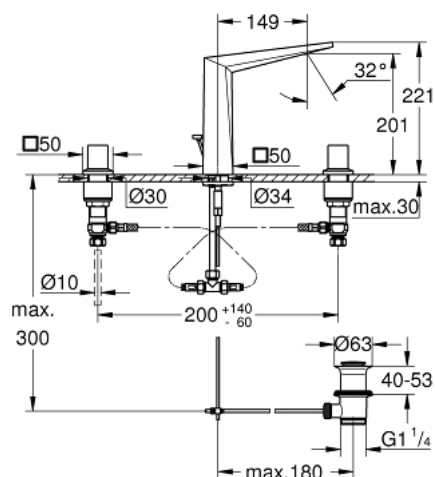

20 627 DC0 ALLURE BRILLIANT BATERIE LAVOAR CU 3 GĂURI 1/2" MĂRIMEA L

DESCRIEREA PRODUSULUI

- Colour: supersteel
- valvă ceramică 1/2", 90°
- finisaj GROHE LongLife
- GROHE EcoJoy tehnologie pentru reducerea consumului de apă
- maximum flow rate (at 3 bar): 5 l/min
- pipă cu aerator integrat
- set evacuare cu tijă
- furtunuri de racord flexibile între pipă și robinetii laterali rezistente la presiune
- presiunea minimă recomandată 1.0 bar

20 627 DC0 ALLURE BRILLIANT BATERIE LAVOAR CU 3 GĂURI 1/2" MĂRIMEA L

PIESE DE SCHIMB , octombrie 2021 – now

- 1: Handle pair (Spare part-nr. 48320DC0)
- 2: Garnitură ceramică, 1/2" (Spare part-nr. 45882000)
- 2.1: Garnitură inelară Ø18,2 x Ø1,7 (Spare part-nr. 0392400M)
- 3: Garnitură ceramică, 1/2" (Spare part-nr. 45883000)
- 3.1: Garnitură inelară Ø18,2 x Ø1,7 (Spare part-nr. 0392400M)
- 4: Tijă verticală (Spare part-nr. 46787DC0)
- 5: Race (Spare part-nr. 46794DC0)
- 6: Ansamblu de fixare a tijei nefiletate (Spare part-nr. 46671000)
- 7: Legătură de compresie 3/8" (Spare part-nr. 12914000)
- 7.1: etanșare (Spare part-nr. 45279000)
- 8: Piuliță de cuplare 1/2" (Spare part-nr. 1290100M)
- 8.1: Fibra de etanșare cu diametrul de Ø18,5 x Ø12 x 2 (Spare part-nr. 0138900 M)
- 9: Set de scurgere 1 1/4" (Spare part-nr. 28910DC0)
- 9.1: Fișa de conectare (Spare part-nr. 07182DC0)
- 9.2: Tijă cu bilă (Spare part-nr. 07052000)
- 10: Furtun de legătură flexibil (Spare part-nr. 45704000)
- 11: Cheie pentru montare (Spare part-nr. 19017000)*
- 12: Tijă cu bilă (Spare part-nr. 07341000)*
- 13: Piuliță de fixare 1/2" x 14.5 mm (Spare part-nr. 1290200M)*