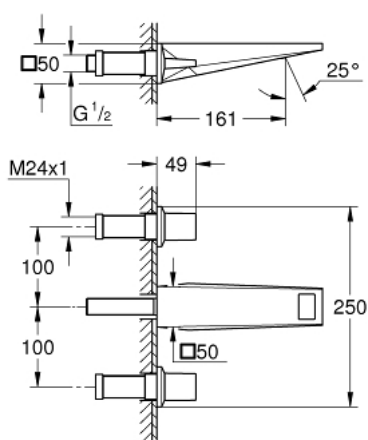

## 20 628 000 ALLURE BRILLIANT BATERIE LAVOAR CU 3 ELEMENTE 1/2" MĂRIMEA M

### DESCRIEREA PRODUSULUI

- Colour: cromat
- montare pe perete
- fără corp încastrat
- set pentru instalarea finală a codului 29 025 002
- ventile cald/rece cu cap ceramic 1/2" - 90°
- suprafață GROHE LongLife
- GROHE EcoJoy tehnologie pentru reducerea consumului de apă
- maximum flow rate (at 3 bar): 5 l/min
- pipă cu aerator integrat
- distanță între axe 200 mm
- proiecție de 161 mm
- presiunea minimă recomandată 1.0 bar

20 628 000 **ALLURE BRILLIANT BATERIE LAVOAR CU 3 ELEMENTE 1/2"**  
**MĂRIMEA M**

**PIESE DE SCHIMB** , octombrie 2021 – now

- 1: Handle pair (Spare part-nr. 48326000)
- 2: Prelungitor pentru axul principal (Spare part-nr. 45988000)
- 3: Race (Spare part-nr. 46794000)