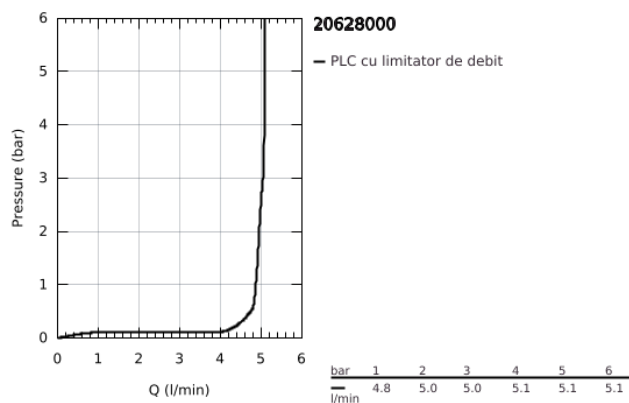

## 20 628 000 ALLURE BRILLIANT BATERIE LAVOAR CU 3 ELEMENTE 1/2" MĂRIMEA M

### DESCRIEREA PRODUSULUI

- Colour: cromat
- montare pe perete
- fără corp încastrat
- set pentru instalarea finală a codului 29 025 002
- ventile cald/rece cu cap ceramic 1/2" - 90°
- suprafață GROHE LongLife
- GROHE EcoJoy tehnologie pentru reducerea consumului de apă
- maximum flow rate (at 3 bar): 5 l/min
- pipă cu aerator integrat
- distanță între axe 200 mm
- proiecție de 161 mm
- presiunea minimă recomandată 1.0 bar

20 628 000 **ALLURE BRILLIANT BATERIE LAVOAR CU 3 ELEMENTE 1/2"**  
**MĂRIMEA M**

**PIESE DE SCHIMB** , octombrie 2021 – now

- 1: Handle pair (Spare part-nr. 48326000)
- 2: Prelungitor pentru axul principal (Spare part-nr. 45988000)
- 3: Race (Spare part-nr. 46794000)