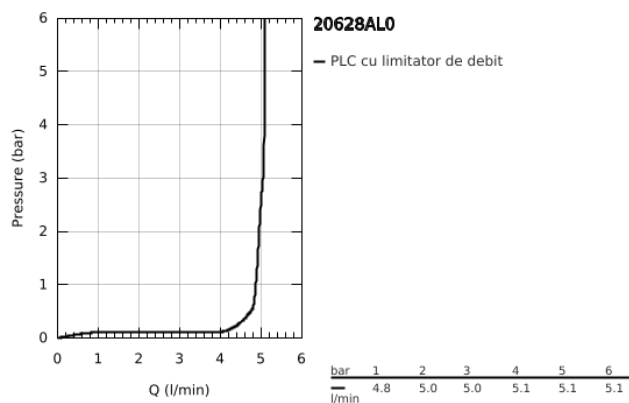

## 20 628 AL0 ALLURE BRILLIANT BATERIE LAVOAR CU 3 ELEMENTE 1/2" MĂRIMEA M

### DESCRIEREA PRODUSULUI

- Colour: brushed hard graphite
- montare pe perete
- fără corp încastrat
- set pentru instalarea finală a codului 29 025 002
- ventile cald/rece cu cap ceramic 1/2" - 90°
- finisaj GROHE LongLife
- GROHE EcoJoy tehnologie pentru reducerea consumului de apă
- maximum flow rate (at 3 bar): 5 l/min
- pipă cu aerator integrat
- distanță între axe 200 mm
- proiecție de 161 mm
- presiunea minimă recomandată 1.0 bar

20 628 AL0 **ALLURE BRILLIANT BATERIE LAVOAR CU 3 ELEMENTE 1/2"**  
**MĂRIMEA M**

**PIESE DE SCHIMB** , octombrie 2021 – now

- 1: Handle pair (Spare part-nr. 48326AL0)
- 2: Prelungitor pentru axul principal (Spare part-nr. 45988000)
- 3: Race (Spare part-nr. 46794AL0)