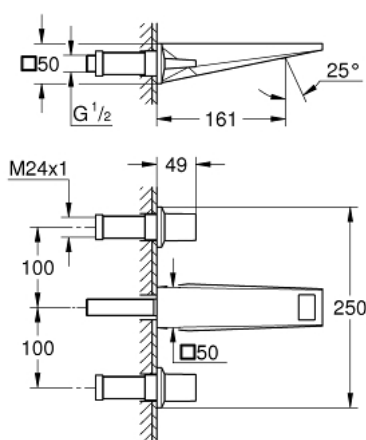

## 20 628 AL0 ALLURE BRILLIANT BATERIE LAVOAR CU 3 ELEMENTE 1/2" MĂRIMEA M

### DESCRIEREA PRODUSULUI

- Colour: brushed hard graphite
- montare pe perete
- fără corp încastrat
- set pentru instalarea finală a codului 29 025 002
- ventile cald/rece cu cap ceramic 1/2" - 90°
- finisaj GROHE LongLife
- GROHE EcoJoy tehnologie pentru reducerea consumului de apă
- maximum flow rate (at 3 bar): 5 l/min
- pipă cu aerator integrat
- distanță între axe 200 mm
- proiecție de 161 mm
- presiunea minimă recomandată 1.0 bar

20 628 AL0 **ALLURE BRILLIANT BATERIE LAVOAR CU 3 ELEMENTE 1/2"**  
**MĂRIMEA M**

**PIESE DE SCHIMB** , octombrie 2021 – now

- 1: Handle pair (Spare part-nr. 48326AL0)
- 2: Prelungitor pentru axul principal (Spare part-nr. 45988000)
- 3: Race (Spare part-nr. 46794AL0)