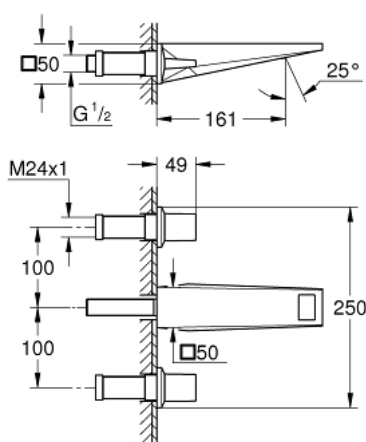

## 20 628 DC0 ALLURE BRILLIANT BATERIE LAVOAR CU 3 ELEMENTE 1/2" MĂRIMEA M

### DESCRIEREA PRODUSULUI

- Colour: supersteel
- montare pe perete
- fără corp încastrat
- set pentru instalarea finală a codului 29 025 002
- ventile cald/rece cu cap ceramic 1/2" - 90°
- finisaj GROHE LongLife
- GROHE EcoJoy tehnologie pentru reducerea consumului de apă
- maximum flow rate (at 3 bar): 5 l/min
- pipă cu aerator integrat
- distanță între axe 200 mm
- proiecție de 161 mm
- presiunea minimă recomandată 1.0 bar

20 628 DC0 **ALLURE BRILLIANT BATERIE LAVOAR CU 3 ELEMENTE 1/2"**  
**MĂRIMEA M**

**PIESE DE SCHIMB** , octombrie 2021 – now

- 1: Handle pair (Spare part-nr. 48326DC0)
- 2: Prelungitor pentru axul principal (Spare part-nr. 45988000)
- 3: Race (Spare part-nr. 46794DC0)