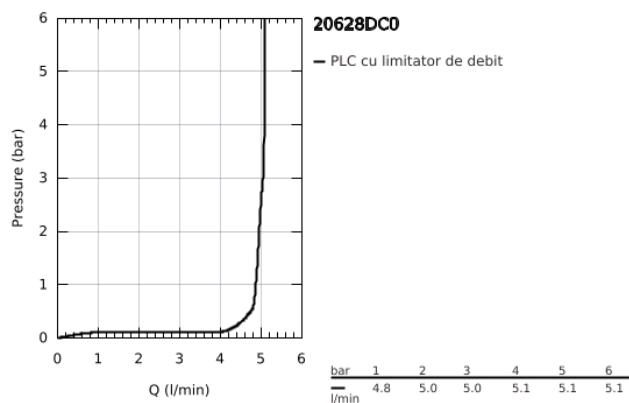

## 20 628 DC0 ALLURE BRILLIANT BATERIE LAVOAR CU 3 ELEMENTE 1/2" MĂRIMEA M

### DESCRIEREA PRODUSULUI

- Colour: supersteel
- montare pe perete
- fără corp încastrat
- set pentru instalarea finală a codului 29 025 002
- ventile cald/rece cu cap ceramic 1/2" - 90°
- finisaj GROHE LongLife
- GROHE EcoJoy tehnologie pentru reducerea consumului de apă
- maximum flow rate (at 3 bar): 5 l/min
- pipă cu aerator integrat
- distanță între axe 200 mm
- proiecție de 161 mm
- presiunea minimă recomandată 1.0 bar

20 628 DC0 **ALLURE BRILLIANT BATERIE LAVOAR CU 3 ELEMENTE 1/2"**  
**MĂRIMEA M**

**PIESE DE SCHIMB** , octombrie 2021 – now

- 1: Handle pair (Spare part-nr. 48326DC0)
- 2: Prelungitor pentru axul principal (Spare part-nr. 45988000)
- 3: Race (Spare part-nr. 46794DC0)