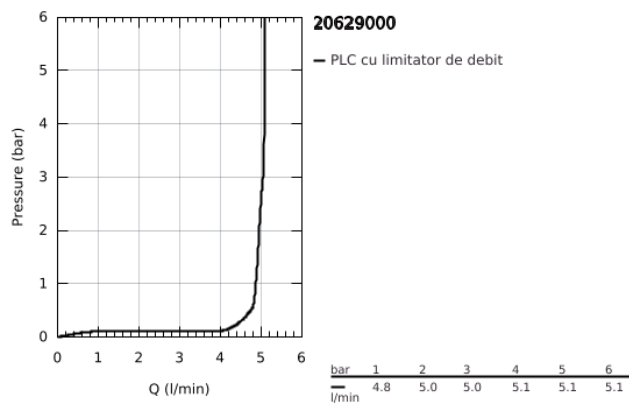

20 629 000 ALLURE BRILLIANT BATERIE LAVOAR CU 3 GĂURI 1/2" MĂRIMEA L

DESCRIEREA PRODUSULUI

- Colour: cromat
- montare pe perete
- fără corp încadrat
- set pentru instalarea finală a codului 29 025 002
- ventile cald/rece cu cap ceramic 1/2" - 90°
- suprafață GROHE LongLife
- GROHE EcoJoy tehnologie pentru reducerea consumului de apă
- maximum flow rate (at 3 bar): 5 l/min
- pipă cu aerator integrat
- distanță între axe 200 mm
- proiecție de 210 mm
- presiunea minimă recomandată 1.0 bar

20 629 000 **ALLURE BRILLIANT BATERIE LAVOAR CU 3 GĂURI 1/2"**
MĂRIMEA L

PIESE DE SCHIMB , octombrie 2021 – now

- 1: Handle pair (Spare part-nr. 48326000)
- 2: Prelungitor pentru axul principal (Spare part-nr. 45988000)
- 3: Race (Spare part-nr. 46794000)