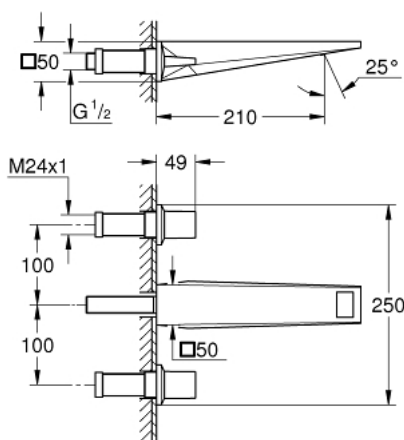

20 629 000 ALLURE BRILLIANT BATERIE LAVOAR CU 3 GĂURI 1/2" MĂRIMEA L

DESCRIEREA PRODUSULUI

- Colour: cromat
- montare pe perete
- fără corp încadrat
- set pentru instalarea finală a codului 29 025 002
- ventile cald/rece cu cap ceramic 1/2" - 90°
- suprafață GROHE LongLife
- GROHE EcoJoy tehnologie pentru reducerea consumului de apă
- maximum flow rate (at 3 bar): 5 l/min
- pipă cu aerator integrat
- distanță între axe 200 mm
- proiecție de 210 mm
- presiunea minimă recomandată 1.0 bar

20 629 000 **ALLURE BRILLIANT BATERIE LAVOAR CU 3 GĂURI 1/2"**
MĂRIMEA L

PIESE DE SCHIMB , octombrie 2021 – now

- 1: Handle pair (Spare part-nr. 48326000)
- 2: Prelungitor pentru axul principal (Spare part-nr. 45988000)
- 3: Race (Spare part-nr. 46794000)