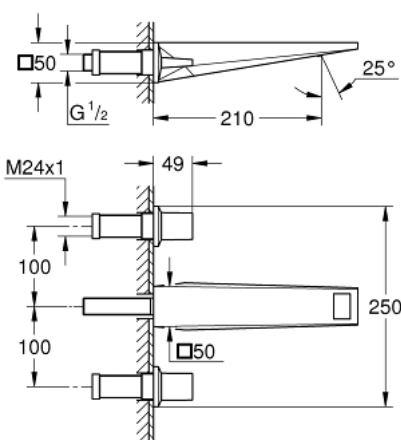

20 629 AL0 ALLURE BRILLIANT BATERIE LAVOAR CU 3 GĂURI 1/2" MĂRIMEA L

DESCRIEREA PRODUSULUI

- Colour: brushed hard graphite
- montare pe perete
- fără corp încastrat
- set pentru instalarea finală a codului 29 025 002
- ventile cald/rece cu cap ceramic 1/2" - 90°
- finisaj GROHE LongLife
- GROHE EcoJoy tehnologie pentru reducerea consumului de apă
- maximum flow rate (at 3 bar): 5 l/min
- pipă cu aerator integrat
- distanță între axe 200 mm
- proiecție de 210 mm
- presiunea minimă recomandată 1.0 bar

20 629 AL0 **ALLURE BRILLIANT BATERIE LAVOAR CU 3 GĂURI 1/2"**
MĂRIMEA L

PIESE DE SCHIMB , octombrie 2021 – now

- 1: Handle pair (Spare part-nr. 48326AL0)
- 2: Prelungitor pentru axul principal (Spare part-nr. 45988000)
- 3: Race (Spare part-nr. 46794AL0)