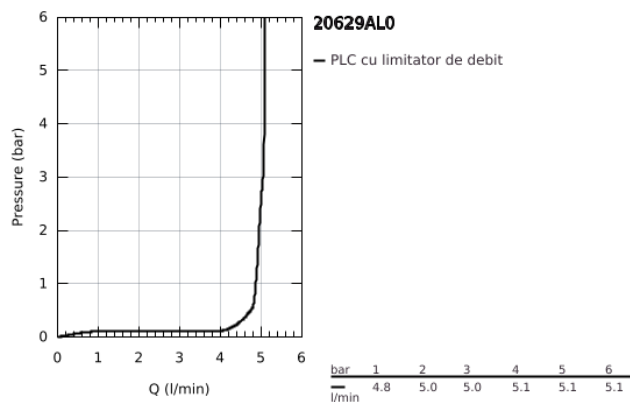

20 629 AL0 ALLURE BRILLIANT BATERIE LAVOAR CU 3 GĂURI 1/2" MĂRIMEA L

DESCRIEREA PRODUSULUI

- Colour: brushed hard graphite
- montare pe perete
- fără corp încastrat
- set pentru instalarea finală a codului 29 025 002
- ventile cald/rece cu cap ceramic 1/2" - 90°
- finisaj GROHE LongLife
- GROHE EcoJoy tehnologie pentru reducerea consumului de apă
- maximum flow rate (at 3 bar): 5 l/min
- pipă cu aerator integrat
- distanță între axe 200 mm
- proiecție de 210 mm
- presiunea minimă recomandată 1.0 bar

20 629 AL0 **ALLURE BRILLIANT BATERIE LAVOAR CU 3 GĂURI 1/2"**
MĂRIMEA L

PIESE DE SCHIMB , octombrie 2021 – now

- 1: Handle pair (Spare part-nr. 48326AL0)
- 2: Prelungitor pentru axul principal (Spare part-nr. 45988000)
- 3: Race (Spare part-nr. 46794AL0)