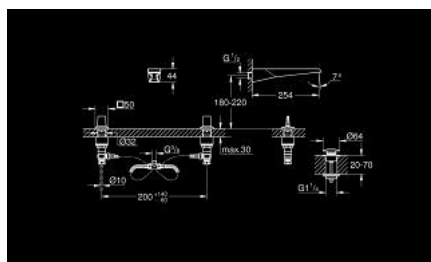

## 20 635 SD0 ALLURE BRILLIANT 3-HOLE WALL-MOUNT BASIN MIXER

### DESCRIEREA PRODUSULUI

- Colour: oțel inoxidabil
- GROHE EcoJoy tehnologie pentru reducerea consumului de apă
- maximum flow rate (at 3 bar): 5 l/min
- pipă cu aerator integrat
- red and blue markings on handles for hot and cold water
- ventile cald/rece cu cap ceramic
- furtunuri de racord flexibile între pipă și robinetii laterali rezistente la presiune
- proiecție de 256 mm
- technical data
- presiune debit min 0.5 bar
- presiune recomandată 1.0 - 5.0 bar
- if static pressure is more than 5 bar fit pressure reducer
- avoid major pressure differences between cold and hot water supply
- max. temperature hot water inlet: 80°C
- recommended temperature hot water inlet (energy saving): 60°C