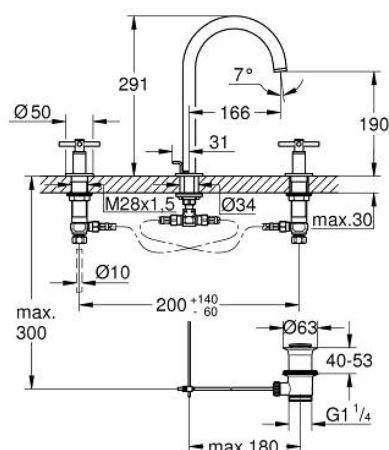

20 643 000 ATRIO BATERIE LAVOAR CU 3 GĂURI 1/2" MĂRIMEA L

DESCRIEREA PRODUSULUI

- Colour: cromat
- valvă ceramică 1/2", 90°
- suprafață GROHE LongLife
- GROHE EcoJoy tehnologie pentru reducerea consumului de apă
- maximum flow rate (at 3 bar): 5 l/min
- pipă tubulară pivotantă cu aerator și limitator de oprire
- unghi de rotire ajustabil 0° / 150° / 360°
- set evacuare cu tijă
- furtunuri de racord flexibile între pipă și robinetii laterali rezistente la presiune
- cu mânere în cruce
- Două seturi diferite de capace incluse. Un set cu marcaje "H" și "C", un set fără marcaje.

20 643 000 ATRIO BATERIE LAVOAR CU 3 GĂURI 1/2" MĂRIMEA L

PIESE DE SCHIMB , octombrie 2021 – now

- 1: Cross handles (Spare part-nr. 14215000)
 - 2: Garnitură ceramică, 1/2" (Spare part-nr. 45882000)
 - 2.1: Garnitură inelară Ø18,2 x Ø1,7 (Spare part-nr. 0392400M)
 - 3: Garnitură ceramică, 1/2" (Spare part-nr. 45883000)
 - 3.1: Garnitură inelară Ø18,2 x Ø1,7 (Spare part-nr. 0392400M)
 - 4: Piuliță de cuplare 1/2" (Spare part-nr. 1290100M)
 - 4.1: Fibra de etanșare cu diametrul de Ø18,5 x Ø12 x 2 (Spare part-nr. 0138900M)
 - 5: Scurgere (Spare part-nr. 1012980000)
 - 5.1: Dispozitiv de îndreptare debit (Spare part-nr. 48408000)
 - 5.2: inel de siguranță (Spare part-nr. 4826600M)
 - 5.3: Șaibă de etanșare (Spare part-nr. 0128500M)
 - 6: Tijă verticală (Spare part-nr. 65196000)
 - 7: șurub de strângere (Spare part-nr. 6554100M)
 - 8: Furtun de legătură flexibil (Spare part-nr. 45704000)
 - 9: Set de scurgere 1 1/4" (Spare part-nr. 28910000)
 - 9.1: Fișa de conectare (Spare part-nr. 07182000)
 - 9.2: Tijă cu bilă (Spare part-nr. 07052000)
 - 10: Piuliță de fixare 1/2" x 14.5 mm (Spare part-nr. 1290200M)*
 - 11: Tijă cu bilă (Spare part-nr. 07341000)*
- * Optional accessories