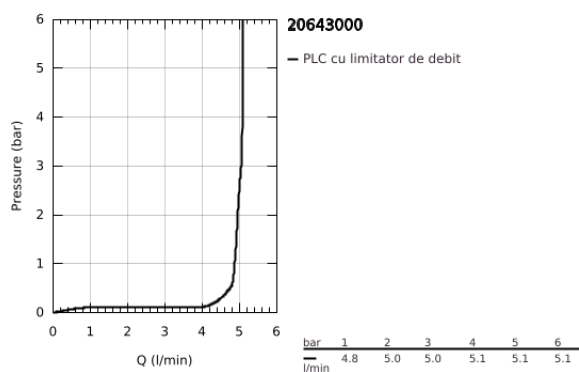

20 643 000 ATRIO BATERIE LAVOAR CU 3 GĂURI 1/2" MĂRIMEA L

DESCRIEREA PRODUSULUI

- Colour: cromat
- valvă ceramică 1/2", 90°
- suprafață GROHE LongLife
- GROHE EcoJoy tehnologie pentru reducerea consumului de apă
- maximum flow rate (at 3 bar): 5 l/min
- pipă tubulară pivotantă cu aerator și limitator de oprire
- unghi de rotire ajustabil 0° / 150° / 360°
- set evacuare cu tijă
- furtunuri de racord flexibile între pipă și robinetii laterali rezistente la presiune
- cu mânere în cruce
- Două seturi diferite de capace incluse. Un set cu marcaje "H" și "C", un set fără marcaje.

20 643 000 ATRIO BATERIE LAVOAR CU 3 GĂURI 1/2" MĂRIMEA L

PIESE DE SCHIMB , octombrie 2021 – now

- 1: Cross handles (Spare part-nr. 14215000)
 - 2: Garnitură ceramică, 1/2" (Spare part-nr. 45882000)
 - 2.1: Garnitură inelară Ø18,2 x Ø1,7 (Spare part-nr. 0392400M)
 - 3: Garnitură ceramică, 1/2" (Spare part-nr. 45883000)
 - 3.1: Garnitură inelară Ø18,2 x Ø1,7 (Spare part-nr. 0392400M)
 - 4: Piuliță de cuplare 1/2" (Spare part-nr. 1290100M)
 - 4.1: Fibra de etanșare cu diametrul de Ø18,5 x Ø12 x 2 (Spare part-nr. 0138900M)
 - 5: Scurgere (Spare part-nr. 1012980000)
 - 5.1: Dispozitiv de îndreptare debit (Spare part-nr. 48408000)
 - 5.2: inel de siguranță (Spare part-nr. 4826600M)
 - 5.3: Șaibă de etanșare (Spare part-nr. 0128500M)
 - 6: Tijă verticală (Spare part-nr. 65196000)
 - 7: șurub de strângere (Spare part-nr. 6554100M)
 - 8: Furtun de legătură flexibil (Spare part-nr. 45704000)
 - 9: Set de scurgere 1 1/4" (Spare part-nr. 28910000)
 - 9.1: Fișa de conectare (Spare part-nr. 07182000)
 - 9.2: Tijă cu bilă (Spare part-nr. 07052000)
 - 10: Piuliță de fixare 1/2" x 14.5 mm (Spare part-nr. 1290200M)*
 - 11: Tijă cu bilă (Spare part-nr. 07341000)*
- * Optional accessories