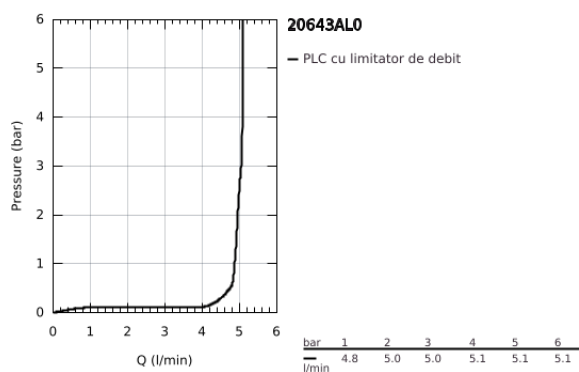

20 643 AL0 ATRIO BATERIE LAVOAR CU 3 GĂURI 1/2" MĂRIMEA L

DESCRIEREA PRODUSULUI

- Colour: brushed hard graphite
- valvă ceramică 1/2", 90°
- finisaj GROHE LongLife
- GROHE EcoJoy tehnologie pentru reducerea consumului de apă
- maximum flow rate (at 3 bar): 5 l/min
- pipă tubulară pivotantă cu aerator și limitator de oprire
- unghi de rotire ajustabil 0° / 150° / 360°
- set evacuare cu tijă
- furtunuri de racord flexibile între pipă și robinetii laterali rezistente la presiune
- cu mânere în cruce
- Două seturi diferite de capace incluse. Un set cu marcaje "H" și "C", un set fără marcaje.

20 643 AL0 ATRIO BATERIE LAVOAR CU 3 GĂURI 1/2" MĂRIMEA L

PIESE DE SCHIMB , octombrie 2021 – now

- 1: Cross handles (Spare part-nr. 14215AL0)
 - 2: Garnitură ceramică, 1/2" (Spare part-nr. 45882000)
 - 2.1: Garnitură inelară Ø18,2 x Ø1,7 (Spare part-nr. 0392400M)
 - 3: Garnitură ceramică, 1/2" (Spare part-nr. 45883000)
 - 3.1: Garnitură inelară Ø18,2 x Ø1,7 (Spare part-nr. 0392400M)
 - 4: Piuliță de cuplare 1/2" (Spare part-nr. 1290100M)
 - 4.1: Fibra de etanșare cu diametrul de Ø18,5 x Ø12 x 2 (Spare part-nr. 0138900M)
 - 5: Scurgere (Spare part-nr. 101298AL00)
 - 5.1: Dispozitiv de îndreptare debit (Spare part-nr. 48408000)
 - 5.2: inel de siguranță (Spare part-nr. 4826600M)
 - 5.3: Șaibă de etanșare (Spare part-nr. 0128500M)
 - 6: Tijă verticală (Spare part-nr. 65196AL0)
 - 7: șurub de strângere (Spare part-nr. 6554100M)
 - 8: Furtun de legătură flexibil (Spare part-nr. 45704000)
 - 9: Set de scurgere 1 1/4" (Spare part-nr. 28910AL0)
 - 9.1: Fișa de conectare (Spare part-nr. 07182AL0)
 - 9.2: Tijă cu bilă (Spare part-nr. 07052000)
 - 10: Piuliță de fixare 1/2" x 14.5 mm (Spare part-nr. 1290200M)*
 - 11: Tijă cu bilă (Spare part-nr. 07341000)*
- * Optional accessories