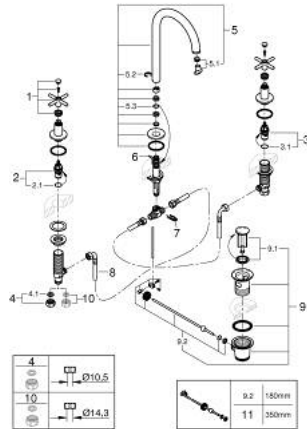

20 643 AL0 ATRIO BATERIE LAVOAR CU 3 GĂURI 1/2" MĂRIMEA L

DESCRIEREA PRODUSULUI

- Colour: brushed hard graphite
- valvă ceramică 1/2", 90°
- finisaj GROHE LongLife
- GROHE EcoJoy tehnologie pentru reducerea consumului de apă
- maximum flow rate (at 3 bar): 5 l/min
- pipă tubulară pivotantă cu aerator și limitator de oprire
- unghi de rotire ajustabil 0° / 150° / 360°
- set evacuare cu tijă
- furtunuri de racord flexibile între pipă și robinetii laterali rezistente la presiune
- cu mânere în cruce
- Două seturi diferite de capace incluse. Un set cu marcaje "H" și "C", un set fără marcaje.

20 643 AL0 ATRIO BATERIE LAVOAR CU 3 GĂURI 1/2" MĂRIMEA L

PIESE DE SCHIMB , octombrie 2021 – now

- 1: Cross handles (Spare part-nr. 14215AL0)
 - 2: Garnitură ceramică, 1/2" (Spare part-nr. 45882000)
 - 2.1: Garnitură inelară Ø18,2 x Ø1,7 (Spare part-nr. 0392400M)
 - 3: Garnitură ceramică, 1/2" (Spare part-nr. 45883000)
 - 3.1: Garnitură inelară Ø18,2 x Ø1,7 (Spare part-nr. 0392400M)
 - 4: Piuliță de cuplare 1/2" (Spare part-nr. 1290100M)
 - 4.1: Fibra de etanșare cu diametrul de Ø18,5 x Ø12 x 2 (Spare part-nr. 0138900M)
 - 5: Scurgere (Spare part-nr. 101298AL00)
 - 5.1: Dispozitiv de îndreptare debit (Spare part-nr. 48408000)
 - 5.2: inel de siguranță (Spare part-nr. 4826600M)
 - 5.3: Șaibă de etanșare (Spare part-nr. 0128500M)
 - 6: Tijă verticală (Spare part-nr. 65196AL0)
 - 7: șurub de strângere (Spare part-nr. 6554100M)
 - 8: Furtun de legătură flexibil (Spare part-nr. 45704000)
 - 9: Set de scurgere 1 1/4" (Spare part-nr. 28910AL0)
 - 9.1: Fișa de conectare (Spare part-nr. 07182AL0)
 - 9.2: Tijă cu bilă (Spare part-nr. 07052000)
 - 10: Piuliță de fixare 1/2" x 14.5 mm (Spare part-nr. 1290200M)*
 - 11: Tijă cu bilă (Spare part-nr. 07341000)*
- * Optional accessories