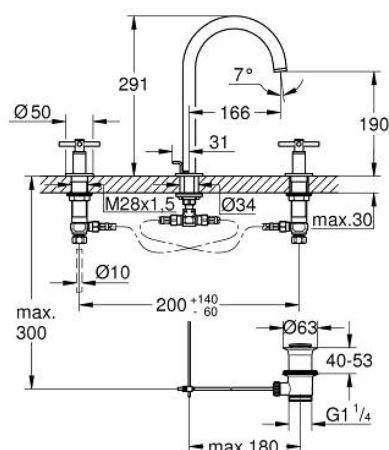

20 643 AL0 ATRIO BATERIE LAVOAR CU 3 GĂURI 1/2" MĂRIMEA L

DESCRIEREA PRODUSULUI

- Colour: brushed hard graphite
- valvă ceramică 1/2", 90°
- finisaj GROHE LongLife
- GROHE EcoJoy tehnologie pentru reducerea consumului de apă
- maximum flow rate (at 3 bar): 5 l/min
- pipă tubulară pivotantă cu aerator și limitator de oprire
- unghi de rotire ajustabil 0° / 150° / 360°
- set evacuare cu tijă
- furtunuri de racord flexibile între pipă și robinetii laterali rezistente la presiune
- cu mânere în cruce
- Două seturi diferite de capace incluse. Un set cu marcaje "H" și "C", un set fără marcaje.

20 643 AL0 ATRIO BATERIE LAVOAR CU 3 GĂURI 1/2" MĂRIMEA L

PIESE DE SCHIMB , octombrie 2021 – now

- 1: Cross handles (Spare part-nr. 14215AL0)
 - 2: Garnitură ceramică, 1/2" (Spare part-nr. 45882000)
 - 2.1: Garnitură inelară Ø18,2 x Ø1,7 (Spare part-nr. 0392400M)
 - 3: Garnitură ceramică, 1/2" (Spare part-nr. 45883000)
 - 3.1: Garnitură inelară Ø18,2 x Ø1,7 (Spare part-nr. 0392400M)
 - 4: Piuliță de cuplare 1/2" (Spare part-nr. 1290100M)
 - 4.1: Fibra de etanșare cu diametrul de Ø18,5 x Ø12 x 2 (Spare part-nr. 0138900M)
 - 5: Scurgere (Spare part-nr. 101298AL00)
 - 5.1: Dispozitiv de îndreptare debit (Spare part-nr. 48408000)
 - 5.2: inel de siguranță (Spare part-nr. 4826600M)
 - 5.3: Șaibă de etanșare (Spare part-nr. 0128500M)
 - 6: Tijă verticală (Spare part-nr. 65196AL0)
 - 7: șurub de strângere (Spare part-nr. 6554100M)
 - 8: Furtun de legătură flexibil (Spare part-nr. 45704000)
 - 9: Set de scurgere 1 1/4" (Spare part-nr. 28910AL0)
 - 9.1: Fișa de conectare (Spare part-nr. 07182AL0)
 - 9.2: Tijă cu bilă (Spare part-nr. 07052000)
 - 10: Piuliță de fixare 1/2" x 14.5 mm (Spare part-nr. 1290200M)*
 - 11: Tijă cu bilă (Spare part-nr. 07341000)*
- * Optional accessories