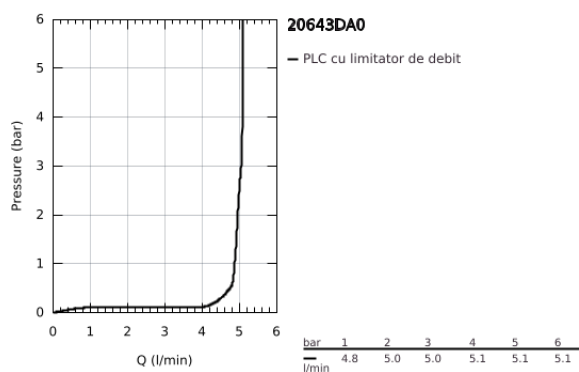

20 643 DA0 ATRIO BATERIE LAVOAR CU 3 GĂURI 1/2" MĂRIMEA L

DESCRIEREA PRODUSULUI

- Colour: warm sunset
- valvă ceramică 1/2", 90°
- finisaj GROHE LongLife
- GROHE EcoJoy tehnologie pentru reducerea consumului de apă
- maximum flow rate (at 3 bar): 5 l/min
- pipă tubulară pivotantă cu aerator și limitator de oprire
- unghi de rotire ajustabil 0° / 150° / 360°
- set evacuare cu tijă
- furtunuri de racord flexibile între pipă și robinetii laterali rezistente la presiune
- cu mânere în cruce
- Două seturi diferite de capace incluse. Un set cu marcate "H" și "C", un set fără marcate.

20 643 DA0 ATRIO BATERIE LAVOAR CU 3 GĂURI 1/2" MĂRIMEA L

PIESE DE SCHIMB , octombrie 2021 – now

- 1: Cross handles (Spare part-nr. 14215DA0)
 - 2: Garnitură ceramică, 1/2" (Spare part-nr. 45882000)
 - 2.1: Garnitură inelară Ø18,2 x Ø1,7 (Spare part-nr. 0392400M)
 - 3: Garnitură ceramică, 1/2" (Spare part-nr. 45883000)
 - 3.1: Garnitură inelară Ø18,2 x Ø1,7 (Spare part-nr. 0392400M)
 - 4: Piuliță de cuplare 1/2" (Spare part-nr. 1290100M)
 - 4.1: Fibra de etanșare cu diametrul de Ø18,5 x Ø12 x 2 (Spare part-nr. 0138900M)
 - 5: Scurgere (Spare part-nr. 101298DA00)
 - 5.1: Dispozitiv de îndreptare debit (Spare part-nr. 48408000)
 - 5.2: inel de siguranță (Spare part-nr. 4826600M)
 - 5.3: Șaibă de etanșare (Spare part-nr. 0128500M)
 - 6: Tijă verticală (Spare part-nr. 65196DA0)
 - 7: șurub de strângere (Spare part-nr. 6554100M)
 - 8: Furtun de legătură flexibil (Spare part-nr. 45704000)
 - 9: Set de scurgere 1 1/4" (Spare part-nr. 28910DA0)
 - 9.1: Fișa de conectare (Spare part-nr. 07182DA0)
 - 9.2: Tijă cu bilă (Spare part-nr. 07052000)
 - 10: Piuliță de fixare 1/2" x 14.5 mm (Spare part-nr. 1290200M)*
 - 11: Tijă cu bilă (Spare part-nr. 07341000)*
- * Optional accessories