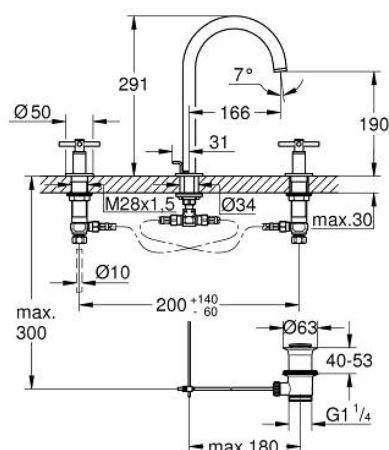

20 643 DA0 ATRIO BATERIE LAVOAR CU 3 GĂURI 1/2" MĂRIMEA L

DESCRIEREA PRODUSULUI

- Colour: warm sunset
- valvă ceramică 1/2", 90°
- finisaj GROHE LongLife
- GROHE EcoJoy tehnologie pentru reducerea consumului de apă
- maximum flow rate (at 3 bar): 5 l/min
- pipă tubulară pivotantă cu aerator și limitator de oprire
- unghi de rotire ajustabil 0° / 150° / 360°
- set evacuare cu tijă
- furtunuri de racord flexibile între pipă și robinetii laterali rezistente la presiune
- cu mânere în cruce
- Două seturi diferite de capace incluse. Un set cu marcate "H" și "C", un set fără marcate.

20 643 DA0 ATRIO BATERIE LAVOAR CU 3 GĂURI 1/2" MĂRIMEA L

PIESE DE SCHIMB , octombrie 2021 – now

- 1: Cross handles (Spare part-nr. 14215DA0)
 - 2: Garnitură ceramică, 1/2" (Spare part-nr. 45882000)
 - 2.1: Garnitură inelară Ø18,2 x Ø1,7 (Spare part-nr. 0392400M)
 - 3: Garnitură ceramică, 1/2" (Spare part-nr. 45883000)
 - 3.1: Garnitură inelară Ø18,2 x Ø1,7 (Spare part-nr. 0392400M)
 - 4: Piuliță de cuplare 1/2" (Spare part-nr. 1290100M)
 - 4.1: Fibra de etanșare cu diametrul de Ø18,5 x Ø12 x 2 (Spare part-nr. 0138900M)
 - 5: Scurgere (Spare part-nr. 101298DA00)
 - 5.1: Dispozitiv de îndreptare debit (Spare part-nr. 48408000)
 - 5.2: inel de siguranță (Spare part-nr. 4826600M)
 - 5.3: Șaibă de etanșare (Spare part-nr. 0128500M)
 - 6: Tijă verticală (Spare part-nr. 65196DA0)
 - 7: șurub de strângere (Spare part-nr. 6554100M)
 - 8: Furtun de legătură flexibil (Spare part-nr. 45704000)
 - 9: Set de scurgere 1 1/4" (Spare part-nr. 28910DA0)
 - 9.1: Fișa de conectare (Spare part-nr. 07182DA0)
 - 9.2: Tijă cu bilă (Spare part-nr. 07052000)
 - 10: Piuliță de fixare 1/2" x 14.5 mm (Spare part-nr. 1290200M)*
 - 11: Tijă cu bilă (Spare part-nr. 07341000)*
- * Optional accessories