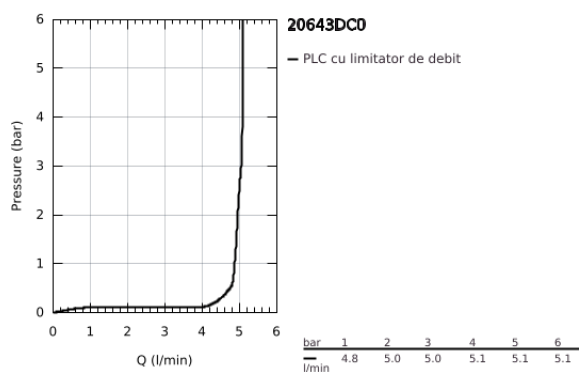

## 20 643 DC0 ATRIO BATERIE LAVOAR CU 3 GĂURI 1/2" MĂRIMEA L

### DESCRIEREA PRODUSULUI

- Colour: supersteel
- valvă ceramică 1/2", 90°
- finisaj GROHE LongLife
- GROHE EcoJoy tehnologie pentru reducerea consumului de apă
- maximum flow rate (at 3 bar): 5 l/min
- pipă tubulară pivotantă cu aerator și limitator de oprire
- unghi de rotire ajustabil 0° / 150° / 360°
- set evacuare cu tijă
- furtunuri de racord flexibile între pipă și robinetii laterali rezistente la presiune
- cu mânere în cruce
- Două seturi diferite de capace incluse. Un set cu marcaje "H" și "C", un set fără marcaje.