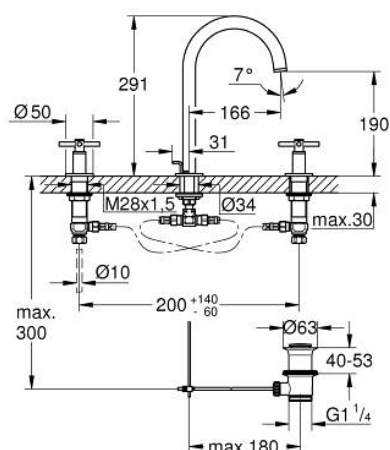

## 20 643 DC0 ATRIO BATERIE LAVOAR CU 3 GĂURI 1/2" MĂRIMEA L

### DESCRIEREA PRODUSULUI

- Colour: supersteel
- valvă ceramică 1/2", 90°
- finisaj GROHE LongLife
- GROHE EcoJoy tehnologie pentru reducerea consumului de apă
- maximum flow rate (at 3 bar): 5 l/min
- pipă tubulară pivotantă cu aerator și limitator de oprire
- unghi de rotire ajustabil 0° / 150° / 360°
- set evacuare cu tijă
- furtunuri de racord flexibile între pipă și robinetii laterali rezistente la presiune
- cu mânere în cruce
- Două seturi diferite de capace incluse. Un set cu marcaje "H" și "C", un set fără marcaje.

### PIESE DE SCHIMB , octombrie 2021 – now

- 1: Cross handles (Spare part-nr. 14215DC0)
  - 2: Garnitură ceramică, 1/2" (Spare part-nr. 45882000)
  - 2.1: Garnitură inelară Ø18,2 x Ø1,7 (Spare part-nr. 0392400M)
  - 3: Garnitură ceramică, 1/2" (Spare part-nr. 45883000)
  - 3.1: Garnitură inelară Ø18,2 x Ø1,7 (Spare part-nr. 0392400M)
  - 4: Piuliță de cuplare 1/2" (Spare part-nr. 1290100M)
  - 4.1: Fibra de etanșare cu diametrul de Ø18,5 x Ø12 x 2 (Spare part-nr. 0138900M)
  - 5: Scurgere (Spare part-nr. 101298DC00)
  - 5.1: Dispozitiv de îndreptare debit (Spare part-nr. 48408000)
  - 5.2: inel de siguranță (Spare part-nr. 4826600M)
  - 5.3: Șaibă de etanșare (Spare part-nr. 0128500M)
  - 6: Tijă verticală (Spare part-nr. 65196DC0)
  - 7: șurub de strângere (Spare part-nr. 6554100M)
  - 8: Furtun de legătură flexibil (Spare part-nr. 45704000)
  - 9: Set de scurgere 1 1/4" (Spare part-nr. 28910DC0)
  - 9.1: Fișa de conectare (Spare part-nr. 07182DC0)
  - 9.2: Tijă cu bilă (Spare part-nr. 07052000)
  - 10: Piuliță de fixare 1/2" x 14.5 mm (Spare part-nr. 1290200M)\*
  - 11: Tijă cu bilă (Spare part-nr. 07341000)\*
- \* Optional accessories