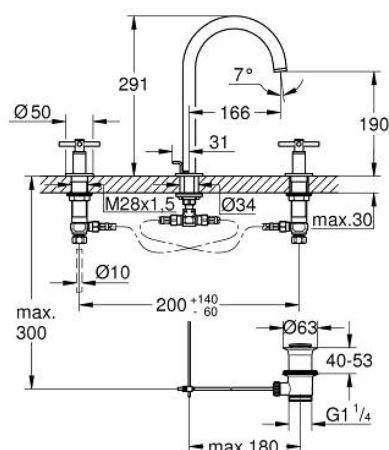

20 643 DL0 ATRIO BATERIE LAVOAR CU 3 GĂURI 1/2" MĂRIMEA L

DESCRIEREA PRODUSULUI

- Colour: brushed warm sunset
- valvă ceramică 1/2", 90°
- finisaj GROHE LongLife
- GROHE EcoJoy tehnologie pentru reducerea consumului de apă
- maximum flow rate (at 3 bar): 5 l/min
- pipă tubulară pivotantă cu aerator și limitator de oprire
- unghi de rotire ajustabil 0° / 150° / 360°
- set evacuare cu tijă
- furtunuri de racord flexibile între pipă și robinetii laterali rezistente la presiune
- cu mânere în cruce
- Două seturi diferite de capace incluse. Un set cu marcate "H" și "C", un set fără marcate.

20 643 DL0 ATRIO BATERIE LAVOAR CU 3 GĂURI 1/2" MĂRIMEA L

PIESE DE SCHIMB , noiembrie 2022 – now

- 1: Cross handles (Spare part-nr. 14215DL0)
 - 2: Garnitură ceramică, 1/2" (Spare part-nr. 45882000)
 - 2.1: Garnitură inelară Ø18,2 x Ø1,7 (Spare part-nr. 0392400M)
 - 3: Garnitură ceramică, 1/2" (Spare part-nr. 45883000)
 - 3.1: Garnitură inelară Ø18,2 x Ø1,7 (Spare part-nr. 0392400M)
 - 4: Piuliță de cuplare 1/2" (Spare part-nr. 1290100M)
 - 4.1: Fibra de etanșare cu diametrul de Ø18,5 x Ø12 x 2 (Spare part-nr. 0138900M)
 - 5: Scurgere (Spare part-nr. 101298DL00)
 - 5.1: Dispozitiv de îndreptare debit (Spare part-nr. 48408000)
 - 5.2: inel de siguranță (Spare part-nr. 4826600M)
 - 5.3: Șaibă de etanșare (Spare part-nr. 0128500M)
 - 6: Tijă verticală (Spare part-nr. 65196DL0)
 - 7: șurub de strângere (Spare part-nr. 6554100M)
 - 8: Furtun de legătură flexibil (Spare part-nr. 45704000)
 - 9: Set de scurgere 1 1/4" (Spare part-nr. 28910DL0)
 - 9.1: Fișa de conectare (Spare part-nr. 07182DL0)
 - 9.2: Tijă cu bilă (Spare part-nr. 07052000)
 - 10: Piuliță de fixare 1/2" x 14.5 mm (Spare part-nr. 1290200M)*
 - 11: Tijă cu bilă (Spare part-nr. 07341000)*
- * Optional accessories