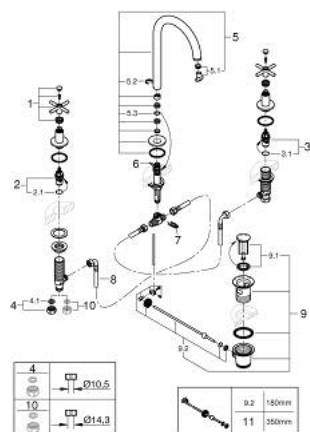

20 643 DL0 ATRIO BATERIE LAVOAR CU 3 GĂURI 1/2" MĂRIMEA L

DESCRIEREA PRODUSULUI

- Colour: brushed warm sunset
- valvă ceramică 1/2", 90°
- finisaj GROHE LongLife
- GROHE EcoJoy tehnologie pentru reducerea consumului de apă
- maximum flow rate (at 3 bar): 5 l/min
- pipă tubulară pivotantă cu aerator și limitator de oprire
- unghi de rotire ajustabil 0° / 150° / 360°
- set evacuare cu tijă
- furtunuri de racord flexibile între pipă și robinetii laterali rezistente la presiune
- cu mânere în cruce
- Două seturi diferite de capace incluse. Un set cu marcate "H" și "C", un set fără marcate.

20 643 DL0 ATRIO BATERIE LAVOAR CU 3 GĂURI 1/2" MĂRIMEA L

PIESE DE SCHIMB , noiembrie 2022 – now

- 1: Cross handles (Spare part-nr. 14215DL0)
 - 2: Garnitură ceramică, 1/2" (Spare part-nr. 45882000)
 - 2.1: Garnitură inelară Ø18,2 x Ø1,7 (Spare part-nr. 0392400M)
 - 3: Garnitură ceramică, 1/2" (Spare part-nr. 45883000)
 - 3.1: Garnitură inelară Ø18,2 x Ø1,7 (Spare part-nr. 0392400M)
 - 4: Piuliță de cuplare 1/2" (Spare part-nr. 1290100M)
 - 4.1: Fibra de etanșare cu diametrul de Ø18,5 x Ø12 x 2 (Spare part-nr. 0138900M)
 - 5: Scurgere (Spare part-nr. 101298DL00)
 - 5.1: Dispozitiv de îndreptare debit (Spare part-nr. 48408000)
 - 5.2: inel de siguranță (Spare part-nr. 4826600M)
 - 5.3: Șaibă de etanșare (Spare part-nr. 0128500M)
 - 6: Tijă verticală (Spare part-nr. 65196DL0)
 - 7: șurub de strângere (Spare part-nr. 6554100M)
 - 8: Furtun de legătură flexibil (Spare part-nr. 45704000)
 - 9: Set de scurgere 1 1/4" (Spare part-nr. 28910DL0)
 - 9.1: Fișa de conectare (Spare part-nr. 07182DL0)
 - 9.2: Tijă cu bilă (Spare part-nr. 07052000)
 - 10: Piuliță de fixare 1/2" x 14.5 mm (Spare part-nr. 1290200M)*
 - 11: Tijă cu bilă (Spare part-nr. 07341000)*
- * Optional accessories