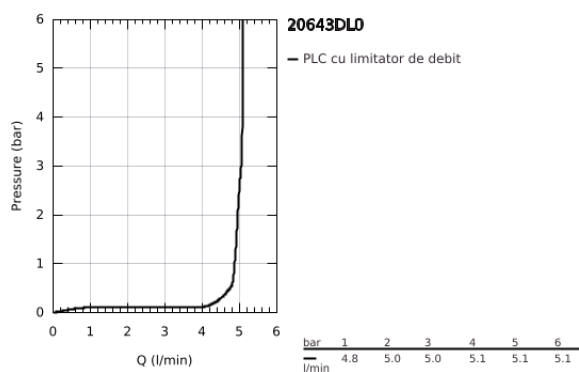

20 643 DL0 ATRIO BATERIE LAVOAR CU 3 GĂURI 1/2" MĂRIMEA L

DESCRIEREA PRODUSULUI

- Colour: brushed warm sunset
- valvă ceramică 1/2", 90°
- finisaj GROHE LongLife
- GROHE EcoJoy tehnologie pentru reducerea consumului de apă
- maximum flow rate (at 3 bar): 5 l/min
- pipă tubulară pivotantă cu aerator și limitator de oprire
- unghi de rotire ajustabil 0° / 150° / 360°
- set evacuare cu tijă
- furtunuri de racord flexibile între pipă și robinetii laterali rezistente la presiune
- cu mânere în cruce
- Două seturi diferite de capace incluse. Un set cu marcate "H" și "C", un set fără marcate.

20 643 DL0 ATRIO BATERIE LAVOAR CU 3 GĂURI 1/2" MĂRIMEA L

PIESE DE SCHIMB , noiembrie 2022 – now

- 1: Cross handles (Spare part-nr. 14215DL0)
 - 2: Garnitură ceramică, 1/2" (Spare part-nr. 45882000)
 - 2.1: Garnitură inelară Ø18,2 x Ø1,7 (Spare part-nr. 0392400M)
 - 3: Garnitură ceramică, 1/2" (Spare part-nr. 45883000)
 - 3.1: Garnitură inelară Ø18,2 x Ø1,7 (Spare part-nr. 0392400M)
 - 4: Piuliță de cuplare 1/2" (Spare part-nr. 1290100M)
 - 4.1: Fibra de etanșare cu diametrul de Ø18,5 x Ø12 x 2 (Spare part-nr. 0138900M)
 - 5: Scurgere (Spare part-nr. 101298DL00)
 - 5.1: Dispozitiv de îndreptare debit (Spare part-nr. 48408000)
 - 5.2: inel de siguranță (Spare part-nr. 4826600M)
 - 5.3: Șaibă de etanșare (Spare part-nr. 0128500M)
 - 6: Tijă verticală (Spare part-nr. 65196DL0)
 - 7: șurub de strângere (Spare part-nr. 6554100M)
 - 8: Furtun de legătură flexibil (Spare part-nr. 45704000)
 - 9: Set de scurgere 1 1/4" (Spare part-nr. 28910DL0)
 - 9.1: Fișa de conectare (Spare part-nr. 07182DL0)
 - 9.2: Tijă cu bilă (Spare part-nr. 07052000)
 - 10: Piuliță de fixare 1/2" x 14.5 mm (Spare part-nr. 1290200M)*
 - 11: Tijă cu bilă (Spare part-nr. 07341000)*
- * Optional accessories