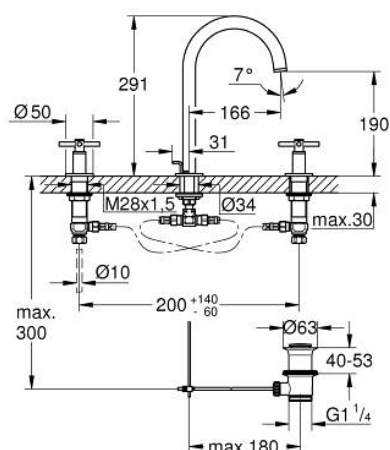

## 20 643 GL0 ATRIO BATERIE LAVOAR CU 3 GĂURI 1/2" MĂRIMEA L

### DESCRIEREA PRODUSULUI

- Colour: cool sunrise
- valvă ceramică 1/2", 90°
- finisaj GROHE LongLife
- GROHE EcoJoy tehnologie pentru reducerea consumului de apă
- maximum flow rate (at 3 bar): 5 l/min
- pipă tubulară pivotantă cu aerator și limitator de oprire
- unghi de rotire ajustabil 0° / 150° / 360°
- set evacuare cu tijă
- furtunuri de racord flexibile între pipă și robinetii laterali rezistente la presiune
- cu mânere în cruce
- Două seturi diferite de capace incluse. Un set cu marcate "H" și "C", un set fără marcate.

### PIESE DE SCHIMB , octombrie 2021 – now

- 1: Cross handles (Spare part-nr. 14215GL0)
  - 2: Garnitură ceramică, 1/2" (Spare part-nr. 45882000)
  - 2.1: Garnitură inelară Ø18,2 x Ø1,7 (Spare part-nr. 0392400M)
  - 3: Garnitură ceramică, 1/2" (Spare part-nr. 45883000)
  - 3.1: Garnitură inelară Ø18,2 x Ø1,7 (Spare part-nr. 0392400M)
  - 4: Piuliță de cuplare 1/2" (Spare part-nr. 1290100M)
  - 4.1: Fibra de etanșare cu diametrul de Ø18,5 x Ø12 x 2 (Spare part-nr. 0138900M)
  - 5: Scurgere (Spare part-nr. 101298GL00)
  - 5.1: Dispozitiv de îndreptare debit (Spare part-nr. 48408000)
  - 5.2: inel de siguranță (Spare part-nr. 4826600M)
  - 5.3: Șaibă de etanșare (Spare part-nr. 0128500M)
  - 6: Tijă verticală (Spare part-nr. 65196GL0)
  - 7: șurub de strângere (Spare part-nr. 6554100M)
  - 8: Furtun de legătură flexibil (Spare part-nr. 45704000)
  - 9: Set de scurgere 1 1/4" (Spare part-nr. 28910GL0)
  - 9.1: Fișa de conectare (Spare part-nr. 07182GL0)
  - 9.2: Tijă cu bilă (Spare part-nr. 07052000)
  - 10: Piuliță de fixare 1/2" x 14.5 mm (Spare part-nr. 1290200M)\*
  - 11: Tijă cu bilă (Spare part-nr. 07341000)\*
- \* Optional accessories