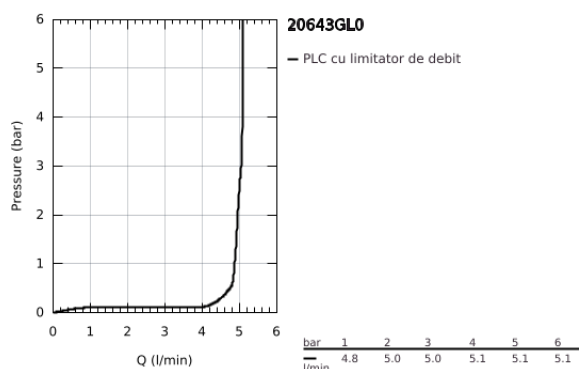

## 20 643 GL0 ATRIO BATERIE LAVOAR CU 3 GĂURI 1/2" MĂRIMEA L

### DESCRIEREA PRODUSULUI

- Colour: cool sunrise
- valvă ceramică 1/2", 90°
- finisaj GROHE LongLife
- GROHE EcoJoy tehnologie pentru reducerea consumului de apă
- maximum flow rate (at 3 bar): 5 l/min
- pipă tubulară pivotantă cu aerator și limitator de oprire
- unghi de rotire ajustabil 0° / 150° / 360°
- set evacuare cu tijă
- furtunuri de racord flexibile între pipă și robinetii laterali rezistente la presiune
- cu mânere în cruce
- Două seturi diferite de capace incluse. Un set cu marcate "H" și "C", un set fără marcate.