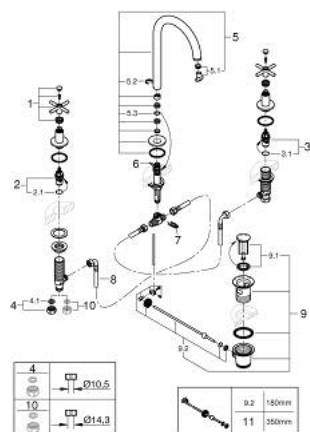

## 20 643 GL0 ATRIO BATERIE LAVOAR CU 3 GĂURI 1/2" MĂRIMEA L

### DESCRIEREA PRODUSULUI

- Colour: cool sunrise
- valvă ceramică 1/2", 90°
- finisaj GROHE LongLife
- GROHE EcoJoy tehnologie pentru reducerea consumului de apă
- maximum flow rate (at 3 bar): 5 l/min
- pipă tubulară pivotantă cu aerator și limitator de oprire
- unghi de rotire ajustabil 0° / 150° / 360°
- set evacuare cu tijă
- furtunuri de racord flexibile între pipă și robinetii laterali rezistente la presiune
- cu mânere în cruce
- Două seturi diferite de capace incluse. Un set cu marcate "H" și "C", un set fără marcate.

### PIESE DE SCHIMB , octombrie 2021 – now

- 1: Cross handles (Spare part-nr. 14215GL0)
  - 2: Garnitură ceramică, 1/2" (Spare part-nr. 45882000)
  - 2.1: Garnitură inelară Ø18,2 x Ø1,7 (Spare part-nr. 0392400M)
  - 3: Garnitură ceramică, 1/2" (Spare part-nr. 45883000)
  - 3.1: Garnitură inelară Ø18,2 x Ø1,7 (Spare part-nr. 0392400M)
  - 4: Piuliță de cuplare 1/2" (Spare part-nr. 1290100M)
  - 4.1: Fibra de etanșare cu diametrul de Ø18,5 x Ø12 x 2 (Spare part-nr. 0138900M)
  - 5: Scurgere (Spare part-nr. 101298GL00)
  - 5.1: Dispozitiv de îndreptare debit (Spare part-nr. 48408000)
  - 5.2: inel de siguranță (Spare part-nr. 4826600M)
  - 5.3: Șaibă de etanșare (Spare part-nr. 0128500M)
  - 6: Tijă verticală (Spare part-nr. 65196GL0)
  - 7: șurub de strângere (Spare part-nr. 6554100M)
  - 8: Furtun de legătură flexibil (Spare part-nr. 45704000)
  - 9: Set de scurgere 1 1/4" (Spare part-nr. 28910GL0)
  - 9.1: Fișa de conectare (Spare part-nr. 07182GL0)
  - 9.2: Tijă cu bilă (Spare part-nr. 07052000)
  - 10: Piuliță de fixare 1/2" x 14.5 mm (Spare part-nr. 1290200M)\*
  - 11: Tijă cu bilă (Spare part-nr. 07341000)\*
- \* Optional accessories