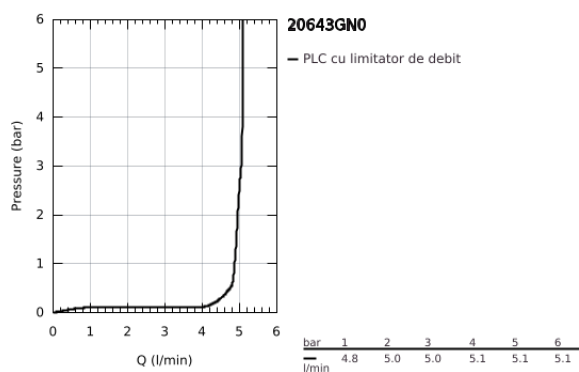

## 20 643 GN0 ATRIO BATERIE LAVOAR CU 3 GĂURI 1/2" MĂRIMEA L

### DESCRIEREA PRODUSULUI

- Colour: brushed cool sunrise
- valvă ceramică 1/2", 90°
- finisaj GROHE LongLife
- GROHE EcoJoy tehnologie pentru reducerea consumului de apă
- maximum flow rate (at 3 bar): 5 l/min
- pipă tubulară pivotantă cu aerator și limitator de oprire
- unghi de rotire ajustabil 0° / 150° / 360°
- set evacuare cu tijă
- furtunuri de racord flexibile între pipă și robinetii laterali rezistente la presiune
- cu mânere în cruce
- Două seturi diferite de capace incluse. Un set cu marcaje "H" și "C", un set fără marcaje.