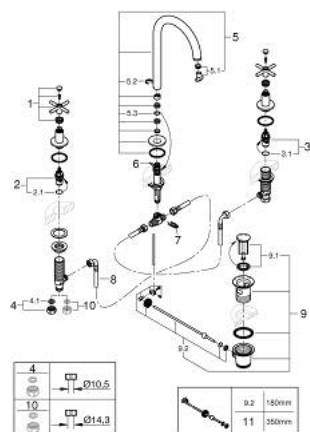

## 20 643 GN0 ATRIO BATERIE LAVOAR CU 3 GĂURI 1/2" MĂRIMEA L

### DESCRIEREA PRODUSULUI

- Colour: brushed cool sunrise
- valvă ceramică 1/2", 90°
- finisaj GROHE LongLife
- GROHE EcoJoy tehnologie pentru reducerea consumului de apă
- maximum flow rate (at 3 bar): 5 l/min
- pipă tubulară pivotantă cu aerator și limitator de oprire
- unghi de rotire ajustabil 0° / 150° / 360°
- set evacuare cu tijă
- furtunuri de racord flexibile între pipă și robinetii laterali rezistente la presiune
- cu mânere în cruce
- Două seturi diferite de capace incluse. Un set cu marcaje "H" și "C", un set fără marcaje.

### PIESE DE SCHIMB , noiembrie 2022 – now

- 1: Cross handles (Spare part-nr. 14215GN0)
  - 2: Garnitură ceramică, 1/2" (Spare part-nr. 45882000)
  - 2.1: Garnitură inelară Ø18,2 x Ø1,7 (Spare part-nr. 0392400M)
  - 3: Garnitură ceramică, 1/2" (Spare part-nr. 45883000)
  - 3.1: Garnitură inelară Ø18,2 x Ø1,7 (Spare part-nr. 0392400M)
  - 4: Piuliță de cuplare 1/2" (Spare part-nr. 1290100M)
  - 4.1: Fibra de etanșare cu diametrul de Ø18,5 x Ø12 x 2 (Spare part-nr. 0138900M)
  - 5: Scurgere (Spare part-nr. 101298GN00)
  - 5.1: Dispozitiv de îndreptare debit (Spare part-nr. 48408000)
  - 5.2: inel de siguranță (Spare part-nr. 4826600M)
  - 5.3: Șaibă de etanșare (Spare part-nr. 0128500M)
  - 6: Tijă verticală (Spare part-nr. 65196GN0)
  - 7: șurub de strângere (Spare part-nr. 6554100M)
  - 8: Furtun de legătură flexibil (Spare part-nr. 45704000)
  - 9: Set de scurgere 1 1/4" (Spare part-nr. 28910GN0)
  - 9.1: Fișa de conectare (Spare part-nr. 07182GN0)
  - 9.2: Tijă cu bilă (Spare part-nr. 07052000)
  - 10: Piuliță de fixare 1/2" x 14.5 mm (Spare part-nr. 1290200M)\*
  - 11: Tijă cu bilă (Spare part-nr. 07341000)\*
- \* Optional accessories