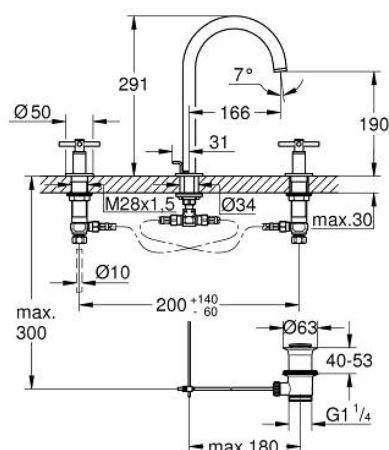

## 20 643 GN0 ATRIO BATERIE LAVOAR CU 3 GĂURI 1/2" MĂRIMEA L

### DESCRIEREA PRODUSULUI

- Colour: brushed cool sunrise
- valvă ceramică 1/2", 90°
- finisaj GROHE LongLife
- GROHE EcoJoy tehnologie pentru reducerea consumului de apă
- maximum flow rate (at 3 bar): 5 l/min
- pipă tubulară pivotantă cu aerator și limitator de oprire
- unghi de rotire ajustabil 0° / 150° / 360°
- set evacuare cu tijă
- furtunuri de racord flexibile între pipă și robinetii laterali rezistente la presiune
- cu mânere în cruce
- Două seturi diferite de capace incluse. Un set cu marcaje "H" și "C", un set fără marcaje.

### PIESE DE SCHIMB , noiembrie 2022 – now

- 1: Cross handles (Spare part-nr. 14215GN0)
  - 2: Garnitură ceramică, 1/2" (Spare part-nr. 45882000)
  - 2.1: Garnitură inelară Ø18,2 x Ø1,7 (Spare part-nr. 0392400M)
  - 3: Garnitură ceramică, 1/2" (Spare part-nr. 45883000)
  - 3.1: Garnitură inelară Ø18,2 x Ø1,7 (Spare part-nr. 0392400M)
  - 4: Piuliță de cuplare 1/2" (Spare part-nr. 1290100M)
  - 4.1: Fibra de etanșare cu diametrul de Ø18,5 x Ø12 x 2 (Spare part-nr. 0138900M)
  - 5: Scurgere (Spare part-nr. 101298GN00)
  - 5.1: Dispozitiv de îndreptare debit (Spare part-nr. 48408000)
  - 5.2: inel de siguranță (Spare part-nr. 4826600M)
  - 5.3: Șaibă de etanșare (Spare part-nr. 0128500M)
  - 6: Tijă verticală (Spare part-nr. 65196GN0)
  - 7: șurub de strângere (Spare part-nr. 6554100M)
  - 8: Furtun de legătură flexibil (Spare part-nr. 45704000)
  - 9: Set de scurgere 1 1/4" (Spare part-nr. 28910GN0)
  - 9.1: Fișa de conectare (Spare part-nr. 07182GN0)
  - 9.2: Tijă cu bilă (Spare part-nr. 07052000)
  - 10: Piuliță de fixare 1/2" x 14.5 mm (Spare part-nr. 1290200M)\*
  - 11: Tijă cu bilă (Spare part-nr. 07341000)\*
- \* Optional accessories