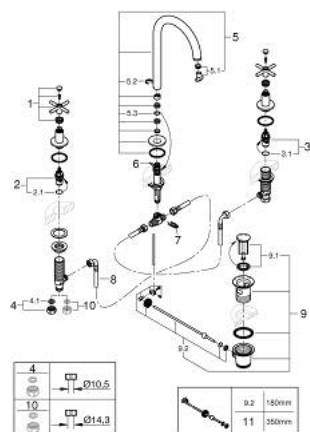

20 643 MG0 ATRIO BATERIE LAVOAR CU 3 GĂURI 1/2" MĂRIMEA L

PIESE DE SCHIMB , octombrie 2021 – now

- 1: Cross handles (Spare part-nr. 14215MG0)
 - 2: Garnitură ceramică, 1/2" (Spare part-nr. 45882000)
 - 2.1: Garnitură inelară Ø18,2 x Ø1,7 (Spare part-nr. 0392400M)
 - 3: Garnitură ceramică, 1/2" (Spare part-nr. 45883000)
 - 3.1: Garnitură inelară Ø18,2 x Ø1,7 (Spare part-nr. 0392400M)
 - 4: Piuliță de cuplare 1/2" (Spare part-nr. 1290100M)
 - 4.1: Fibra de etanșare cu diametrul de Ø18,5 x Ø12 x 2 (Spare part-nr. 0138900M)
 - 5: Scurgere (Spare part-nr. 101298MG00)
 - 5.1: Dispozitiv de îndreptare debit (Spare part-nr. 48408000)
 - 5.2: inel de siguranță (Spare part-nr. 4826600M)
 - 5.3: Șaibă de etanșare (Spare part-nr. 0128500M)
 - 6: Tijă verticală (Spare part-nr. 65196MG0)
 - 7: șurub de strângere (Spare part-nr. 6554100M)
 - 8: Furtun de legătură flexibil (Spare part-nr. 45704000)
 - 9: Set de scurgere 1 1/4" (Spare part-nr. 28910MG0)
 - 9.1: Fișa de conectare (Spare part-nr. 07182MG0)
 - 9.2: Tijă cu bilă (Spare part-nr. 07052000)
 - 10: Piuliță de fixare 1/2" x 14.5 mm (Spare part-nr. 1290200M)*
 - 11: Tijă cu bilă (Spare part-nr. 07341000)*
- * Optional accessories