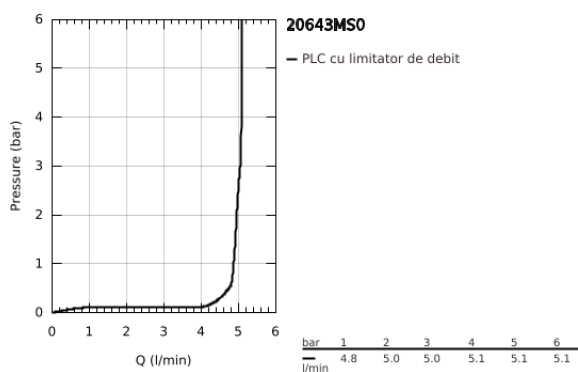

## 20 643 MS0 ATRIO BATERIE LAVOAR CU 3 GĂURI 1/2" MĂRIMEA L

### DESCRIEREA PRODUSULUI

- Colour: satin steel
- valvă ceramică 1/2", 90°
- finisaj GROHE LongLife
- GROHE EcoJoy tehnologie pentru reducerea consumului de apă
- maximum flow rate (at 3 bar): 5 l/min
- pipă tubulară pivotantă cu aerator și limitator de oprire
- unghi de rotire ajustabil 0° / 150° / 360°
- set evacuare cu tijă
- furtunuri de racord flexibile între pipă și robinetii laterali rezistente la presiune
- cu mânere în cruce
- Două seturi diferite de capace incluse. Un set cu marcaje "H" și "C", un set fără marcaje.