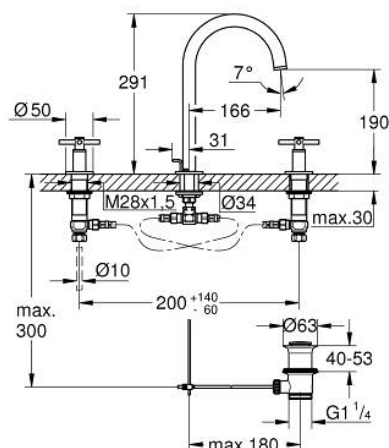

## 20 643 MS0 ATRIO BATERIE LAVOAR CU 3 GĂURI 1/2" MĂRIMEA L

### DESCRIEREA PRODUSULUI

- Colour: satin steel
- valvă ceramică 1/2", 90°
- finisaj GROHE LongLife
- GROHE EcoJoy tehnologie pentru reducerea consumului de apă
- maximum flow rate (at 3 bar): 5 l/min
- pipă tubulară pivotantă cu aerator și limitator de oprire
- unghi de rotire ajustabil 0° / 150° / 360°
- set evacuare cu tijă
- furtunuri de racord flexibile între pipă și robinetii laterali rezistente la presiune
- cu mânere în cruce
- Două seturi diferite de capace incluse. Un set cu marcaje "H" și "C", un set fără marcaje.

### PIESE DE SCHIMB , octombrie 2021 – now

- 1: Cross handles (Spare part-nr. 14215MS0)
  - 2: Garnitură ceramică, 1/2" (Spare part-nr. 45882000)
  - 2.1: Garnitură inelară Ø18,2 x Ø1,7 (Spare part-nr. 0392400M)
  - 3: Garnitură ceramică, 1/2" (Spare part-nr. 45883000)
  - 3.1: Garnitură inelară Ø18,2 x Ø1,7 (Spare part-nr. 0392400M)
  - 4: Piuliță de cuplare 1/2" (Spare part-nr. 1290100M)
  - 4.1: Fibra de etanșare cu diametrul de Ø18,5 x Ø12 x 2 (Spare part-nr. 0138900M)
  - 5: Scurgere (Spare part-nr. 101298MS00)
  - 5.1: Dispozitiv de îndreptare debit (Spare part-nr. 48408000)
  - 5.2: inel de siguranță (Spare part-nr. 4826600M)
  - 5.3: Șaibă de etanșare (Spare part-nr. 0128500M)
  - 6: Tijă verticală (Spare part-nr. 65196MS0)
  - 7: șurub de strângere (Spare part-nr. 6554100M)
  - 8: Furtun de legătură flexibil (Spare part-nr. 45704000)
  - 9: Set de scurgere 1 1/4" (Spare part-nr. 28910MS0)
  - 9.1: Fișa de conectare (Spare part-nr. 07182MS0)
  - 9.2: Tijă cu bilă (Spare part-nr. 07052000)
  - 10: Piuliță de fixare 1/2" x 14.5 mm (Spare part-nr. 1290200M)\*
  - 11: Tijă cu bilă (Spare part-nr. 07341000)\*
- \* Optional accessories