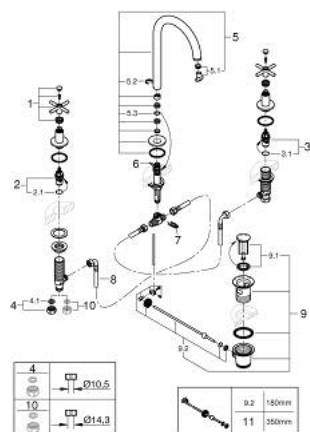

## 20 643 MS0 ATRIO BATERIE LAVOAR CU 3 GĂURI 1/2" MĂRIMEA L

### DESCRIEREA PRODUSULUI

- Colour: satin steel
- valvă ceramică 1/2", 90°
- finisaj GROHE LongLife
- GROHE EcoJoy tehnologie pentru reducerea consumului de apă
- maximum flow rate (at 3 bar): 5 l/min
- pipă tubulară pivotantă cu aerator și limitator de oprire
- unghi de rotire ajustabil 0° / 150° / 360°
- set evacuare cu tijă
- furtunuri de racord flexibile între pipă și robinetii laterali rezistente la presiune
- cu mânere în cruce
- Două seturi diferite de capace incluse. Un set cu marcaje "H" și "C", un set fără marcaje.

### PIESE DE SCHIMB , octombrie 2021 – now

- 1: Cross handles (Spare part-nr. 14215MS0)
  - 2: Garnitură ceramică, 1/2" (Spare part-nr. 45882000)
  - 2.1: Garnitură inelară Ø18,2 x Ø1,7 (Spare part-nr. 0392400M)
  - 3: Garnitură ceramică, 1/2" (Spare part-nr. 45883000)
  - 3.1: Garnitură inelară Ø18,2 x Ø1,7 (Spare part-nr. 0392400M)
  - 4: Piuliță de cuplare 1/2" (Spare part-nr. 1290100M)
  - 4.1: Fibra de etanșare cu diametrul de Ø18,5 x Ø12 x 2 (Spare part-nr. 0138900M)
  - 5: Scurgere (Spare part-nr. 101298MS00)
  - 5.1: Dispozitiv de îndreptare debit (Spare part-nr. 48408000)
  - 5.2: inel de siguranță (Spare part-nr. 4826600M)
  - 5.3: Șaibă de etanșare (Spare part-nr. 0128500M)
  - 6: Tijă verticală (Spare part-nr. 65196MS0)
  - 7: șurub de strângere (Spare part-nr. 6554100M)
  - 8: Furtun de legătură flexibil (Spare part-nr. 45704000)
  - 9: Set de scurgere 1 1/4" (Spare part-nr. 28910MS0)
  - 9.1: Fișa de conectare (Spare part-nr. 07182MS0)
  - 9.2: Tijă cu bilă (Spare part-nr. 07052000)
  - 10: Piuliță de fixare 1/2" x 14.5 mm (Spare part-nr. 1290200M)\*
  - 11: Tijă cu bilă (Spare part-nr. 07341000)\*
- \* Optional accessories