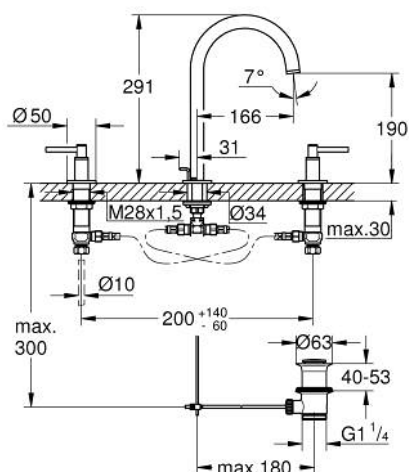

20 649 000 ATRIO BATERIE LAVOAR CU 3 GĂURI 1/2" MĂRIMEA L

DESCRIEREA PRODUSULUI

- Colour: cromat
- valvă ceramică 1/2", 90°
- suprafață GROHE LongLife
- GROHE EcoJoy tehnologie pentru reducerea consumului de apă
- maximum flow rate (at 3 bar): 5 l/min
- pipă tubulară pivotantă cu aerator și limitator de oprire
- unghi de rotire ajustabil 0° / 150° / 360°
- set evacuare cu tijă
- furtunuri flexibile de conectare între racord și supape laterale
- cu mânăre tip levier
- Două seturi diferite de capace incluse. Un set cu marcaje "H" și "C", un set fără marcaje.

20 649 000 ATRIO BATERIE LAVOAR CU 3 GĂURI 1/2" MĂRIMEA L

PIESE DE SCHIMB , octombrie 2021 – now

- 1: Lever handles (Spare part-nr. 14216000)
 - 2: Garnitură ceramică, 1/2" (Spare part-nr. 45882000)
 - 2.1: Garnitură inelară Ø18,2 x Ø1,7 (Spare part-nr. 0392400M)
 - 3: Garnitură ceramică, 1/2" (Spare part-nr. 45883000)
 - 3.1: Garnitură inelară Ø18,2 x Ø1,7 (Spare part-nr. 0392400M)
 - 4: Piuliță de cuplare 1/2" (Spare part-nr. 1290100M)
 - 4.1: Fibra de etanșare cu diametrul de Ø18,5 x Ø12 x 2 (Spare part-nr. 0138900M)
 - 5: Scurgere (Spare part-nr. 1012980000)
 - 5.1: Dispozitiv de îndreptare debit (Spare part-nr. 48408000)
 - 5.2: inel de siguranță (Spare part-nr. 4826600M)
 - 5.3: Șaibă de etanșare (Spare part-nr. 0128500M)
 - 6: Tijă verticală (Spare part-nr. 65196000)
 - 7: șurub de strângere (Spare part-nr. 6554100M)
 - 8: Furtun de legătură flexibil (Spare part-nr. 45704000)
 - 9: Set de scurgere 1 1/4" (Spare part-nr. 28910000)
 - 9.1: Fișa de conectare (Spare part-nr. 07182000)
 - 9.2: Tijă cu bilă (Spare part-nr. 07052000)
 - 10: Piuliță de fixare 1/2" x 14.5 mm (Spare part-nr. 1290200M)*
 - 11: Tijă cu bilă (Spare part-nr. 07341000)*
- * Optional accessories