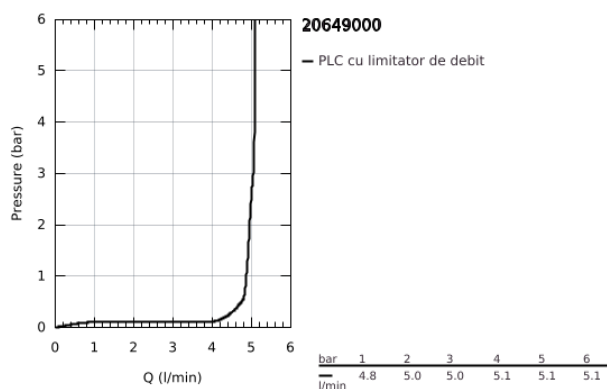

20 649 000 ATRIO BATERIE LAVOAR CU 3 GĂURI 1/2" MĂRIMEA L

DESCRIEREA PRODUSULUI

- Colour: cromat
- valvă ceramică 1/2", 90°
- suprafață GROHE LongLife
- GROHE EcoJoy tehnologie pentru reducerea consumului de apă
- maximum flow rate (at 3 bar): 5 l/min
- pipă tubulară pivotantă cu aerator și limitator de oprire
- unghi de rotire ajustabil 0° / 150° / 360°
- set evacuare cu tijă
- furtunuri flexibile de conectare între racord și supape laterale
- cu mânăre tip levier
- Două seturi diferite de capace incluse. Un set cu marcaje "H" și "C", un set fără marcaje.

20 649 000 ATRIO BATERIE LAVOAR CU 3 GĂURI 1/2" MĂRIMEA L

PIESE DE SCHIMB , octombrie 2021 – now

- 1: Lever handles (Spare part-nr. 14216000)
 - 2: Garnitură ceramică, 1/2" (Spare part-nr. 45882000)
 - 2.1: Garnitură inelară Ø18,2 x Ø1,7 (Spare part-nr. 0392400M)
 - 3: Garnitură ceramică, 1/2" (Spare part-nr. 45883000)
 - 3.1: Garnitură inelară Ø18,2 x Ø1,7 (Spare part-nr. 0392400M)
 - 4: Piuliță de cuplare 1/2" (Spare part-nr. 1290100M)
 - 4.1: Fibra de etanșare cu diametrul de Ø18,5 x Ø12 x 2 (Spare part-nr. 0138900M)
 - 5: Scurgere (Spare part-nr. 1012980000)
 - 5.1: Dispozitiv de îndreptare debit (Spare part-nr. 48408000)
 - 5.2: inel de siguranță (Spare part-nr. 4826600M)
 - 5.3: Șaibă de etanșare (Spare part-nr. 0128500M)
 - 6: Tijă verticală (Spare part-nr. 65196000)
 - 7: șurub de strângere (Spare part-nr. 6554100M)
 - 8: Furtun de legătură flexibil (Spare part-nr. 45704000)
 - 9: Set de scurgere 1 1/4" (Spare part-nr. 28910000)
 - 9.1: Fișa de conectare (Spare part-nr. 07182000)
 - 9.2: Tijă cu bilă (Spare part-nr. 07052000)
 - 10: Piuliță de fixare 1/2" x 14.5 mm (Spare part-nr. 1290200M)*
 - 11: Tijă cu bilă (Spare part-nr. 07341000)*
- * Optional accessories