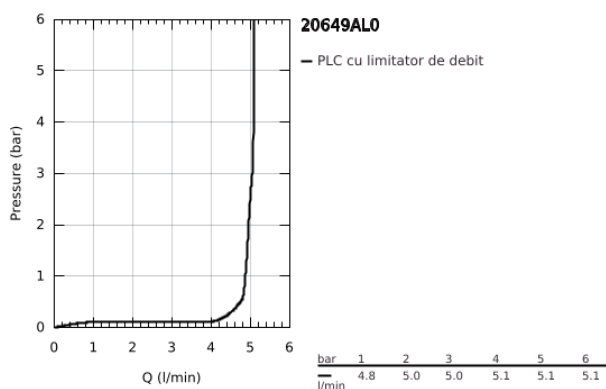

20 649 AL0 ATRIO BATERIE LAVOAR CU 3 GĂURI 1/2" MĂRIMEA L

DESCRIEREA PRODUSULUI

- Colour: brushed hard graphite
- valvă ceramică 1/2", 90°
- finisaj GROHE LongLife
- GROHE EcoJoy tehnologie pentru reducerea consumului de apă
- maximum flow rate (at 3 bar): 5 l/min
- pipă tubulară pivotantă cu aerator și limitator de oprire
- unghi de rotire ajustabil 0° / 150° / 360°
- set evacuare cu tijă
- furtunuri flexibile de conectare între racord și supape laterale
- cu mânere tip levier
- Două seturi diferite de capace incluse. Un set cu marcaje "H" și "C", un set fără marcaje.

20 649 AL0 ATRIO BATERIE LAVOAR CU 3 GĂURI 1/2" MĂRIMEA L

PIESE DE SCHIMB , octombrie 2021 – now

- 1: Lever handles (Spare part-nr. 14216AL0)
 - 2: Garnitură ceramică, 1/2" (Spare part-nr. 45882000)
 - 2.1: Garnitură inelară Ø18,2 x Ø1,7 (Spare part-nr. 0392400M)
 - 3: Garnitură ceramică, 1/2" (Spare part-nr. 45883000)
 - 3.1: Garnitură inelară Ø18,2 x Ø1,7 (Spare part-nr. 0392400M)
 - 4: Piuliță de cuplare 1/2" (Spare part-nr. 1290100M)
 - 4.1: Fibra de etanșare cu diametrul de Ø18,5 x Ø12 x 2 (Spare part-nr. 0138900M)
 - 5: Scurgere (Spare part-nr. 101298AL00)
 - 5.1: Dispozitiv de îndreptare debit (Spare part-nr. 48408000)
 - 5.2: inel de siguranță (Spare part-nr. 4826600M)
 - 5.3: Șaibă de etanșare (Spare part-nr. 0128500M)
 - 6: Tijă verticală (Spare part-nr. 65196AL0)
 - 7: șurub de strângere (Spare part-nr. 6554100M)
 - 8: Furtun de legătură flexibil (Spare part-nr. 45704000)
 - 9: Set de scurgere 1 1/4" (Spare part-nr. 28910AL0)
 - 9.1: Fișa de conectare (Spare part-nr. 07182AL0)
 - 9.2: Tijă cu bilă (Spare part-nr. 07052000)
 - 10: Piuliță de fixare 1/2" x 14.5 mm (Spare part-nr. 1290200M)*
 - 11: Tijă cu bilă (Spare part-nr. 07341000)*
- * Optional accessories