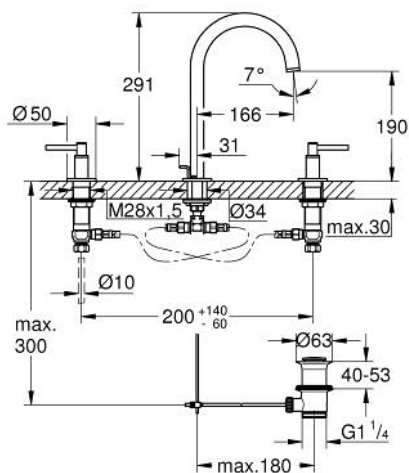

20 649 AL0 ATRIO BATERIE LAVOAR CU 3 GĂURI 1/2" MĂRIMEA L

DESCRIEREA PRODUSULUI

- Colour: brushed hard graphite
- valvă ceramică 1/2", 90°
- finisaj GROHE LongLife
- GROHE EcoJoy tehnologie pentru reducerea consumului de apă
- maximum flow rate (at 3 bar): 5 l/min
- pipă tubulară pivotantă cu aerator și limitator de oprire
- unghi de rotire ajustabil 0° / 150° / 360°
- set evacuare cu tijă
- furtunuri flexibile de conectare între racord și supape laterale
- cu mânere tip levier
- Două seturi diferite de capace incluse. Un set cu marcaje "H" și "C", un set fără marcaje.

20 649 AL0 ATRIO BATERIE LAVOAR CU 3 GĂURI 1/2" MĂRIMEA L

PIESE DE SCHIMB , octombrie 2021 – now

- 1: Lever handles (Spare part-nr. 14216AL0)
 - 2: Garnitură ceramică, 1/2" (Spare part-nr. 45882000)
 - 2.1: Garnitură inelară Ø18,2 x Ø1,7 (Spare part-nr. 0392400M)
 - 3: Garnitură ceramică, 1/2" (Spare part-nr. 45883000)
 - 3.1: Garnitură inelară Ø18,2 x Ø1,7 (Spare part-nr. 0392400M)
 - 4: Piuliță de cuplare 1/2" (Spare part-nr. 1290100M)
 - 4.1: Fibra de etanșare cu diametrul de Ø18,5 x Ø12 x 2 (Spare part-nr. 0138900M)
 - 5: Scurgere (Spare part-nr. 101298AL00)
 - 5.1: Dispozitiv de îndreptare debit (Spare part-nr. 48408000)
 - 5.2: inel de siguranță (Spare part-nr. 4826600M)
 - 5.3: Șaibă de etanșare (Spare part-nr. 0128500M)
 - 6: Tijă verticală (Spare part-nr. 65196AL0)
 - 7: șurub de strângere (Spare part-nr. 6554100M)
 - 8: Furtun de legătură flexibil (Spare part-nr. 45704000)
 - 9: Set de scurgere 1 1/4" (Spare part-nr. 28910AL0)
 - 9.1: Fișa de conectare (Spare part-nr. 07182AL0)
 - 9.2: Tijă cu bilă (Spare part-nr. 07052000)
 - 10: Piuliță de fixare 1/2" x 14.5 mm (Spare part-nr. 1290200M)*
 - 11: Tijă cu bilă (Spare part-nr. 07341000)*
- * Optional accessories