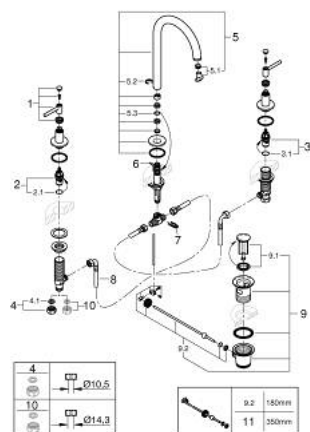

20 649 AL0 ATRIO BATERIE LAVOAR CU 3 GĂURI 1/2" MĂRIMEA L

DESCRIEREA PRODUSULUI

- Colour: brushed hard graphite
- valvă ceramică 1/2", 90°
- finisaj GROHE LongLife
- GROHE EcoJoy tehnologie pentru reducerea consumului de apă
- maximum flow rate (at 3 bar): 5 l/min
- pipă tubulară pivotantă cu aerator și limitator de oprire
- unghi de rotire ajustabil 0° / 150° / 360°
- set evacuare cu tijă
- furtunuri flexibile de conectare între racord și supape laterale
- cu mânere tip levier
- Două seturi diferite de capace incluse. Un set cu marcaje "H" și "C", un set fără marcaje.

20 649 AL0 ATRIO BATERIE LAVOAR CU 3 GĂURI 1/2" MĂRIMEA L

PIESE DE SCHIMB , octombrie 2021 – now

- 1: Lever handles (Spare part-nr. 14216AL0)
 - 2: Garnitură ceramică, 1/2" (Spare part-nr. 45882000)
 - 2.1: Garnitură inelară Ø18,2 x Ø1,7 (Spare part-nr. 0392400M)
 - 3: Garnitură ceramică, 1/2" (Spare part-nr. 45883000)
 - 3.1: Garnitură inelară Ø18,2 x Ø1,7 (Spare part-nr. 0392400M)
 - 4: Piuliță de cuplare 1/2" (Spare part-nr. 1290100M)
 - 4.1: Fibra de etanșare cu diametrul de Ø18,5 x Ø12 x 2 (Spare part-nr. 0138900M)
 - 5: Scurgere (Spare part-nr. 101298AL00)
 - 5.1: Dispozitiv de îndreptare debit (Spare part-nr. 48408000)
 - 5.2: inel de siguranță (Spare part-nr. 4826600M)
 - 5.3: Șaibă de etanșare (Spare part-nr. 0128500M)
 - 6: Tijă verticală (Spare part-nr. 65196AL0)
 - 7: șurub de strângere (Spare part-nr. 6554100M)
 - 8: Furtun de legătură flexibil (Spare part-nr. 45704000)
 - 9: Set de scurgere 1 1/4" (Spare part-nr. 28910AL0)
 - 9.1: Fișa de conectare (Spare part-nr. 07182AL0)
 - 9.2: Tijă cu bilă (Spare part-nr. 07052000)
 - 10: Piuliță de fixare 1/2" x 14.5 mm (Spare part-nr. 1290200M)*
 - 11: Tijă cu bilă (Spare part-nr. 07341000)*
- * Optional accessories