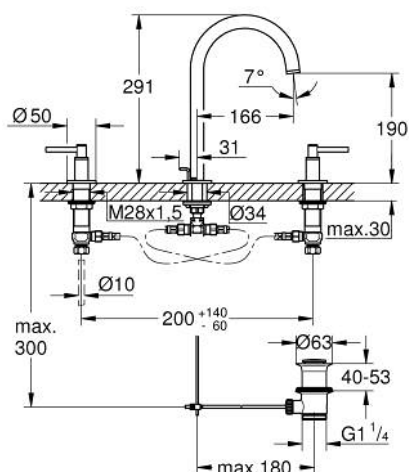

20 649 DA0 ATRIO BATERIE LAVOAR CU 3 GĂURI 1/2" MĂRIMEA L

DESCRIEREA PRODUSULUI

- Colour: warm sunset
- valvă ceramică 1/2", 90°
- finisaj GROHE LongLife
- GROHE EcoJoy tehnologie pentru reducerea consumului de apă
- maximum flow rate (at 3 bar): 5 l/min
- pipă tubulară pivotantă cu aerator și limitator de oprire
- unghi de rotire ajustabil 0° / 150° / 360°
- set evacuare cu tijă
- furtunuri flexibile de conectare între racord și supape laterale
- cu mânere tip levier
- Două seturi diferite de capace incluse. Un set cu marcaje "H" și "C", un set fără marcaje.

20 649 DA0 ATRIO BATERIE LAVOAR CU 3 GĂURI 1/2" MĂRIMEA L

PIESE DE SCHIMB , octombrie 2021 – now

- 1: Lever handles (Spare part-nr. 14216DA0)
 - 2: Garnitură ceramică, 1/2" (Spare part-nr. 45882000)
 - 2.1: Garnitură inelară Ø18,2 x Ø1,7 (Spare part-nr. 0392400M)
 - 3: Garnitură ceramică, 1/2" (Spare part-nr. 45883000)
 - 3.1: Garnitură inelară Ø18,2 x Ø1,7 (Spare part-nr. 0392400M)
 - 4: Piuliță de cuplare 1/2" (Spare part-nr. 1290100M)
 - 4.1: Fibra de etanșare cu diametrul de Ø18,5 x Ø12 x 2 (Spare part-nr. 0138900M)
 - 5: Scurgere (Spare part-nr. 101298DA00)
 - 5.1: Dispozitiv de îndreptare debit (Spare part-nr. 48408000)
 - 5.2: inel de siguranță (Spare part-nr. 4826600M)
 - 5.3: Șaibă de etanșare (Spare part-nr. 0128500M)
 - 6: Tijă verticală (Spare part-nr. 65196DA0)
 - 7: șurub de strângere (Spare part-nr. 6554100M)
 - 8: Furtun de legătură flexibil (Spare part-nr. 45704000)
 - 9: Set de scurgere 1 1/4" (Spare part-nr. 28910DA0)
 - 9.1: Fișa de conectare (Spare part-nr. 07182DA0)
 - 9.2: Tijă cu bilă (Spare part-nr. 07052000)
 - 10: Piuliță de fixare 1/2" x 14.5 mm (Spare part-nr. 1290200M)*
 - 11: Tijă cu bilă (Spare part-nr. 07341000)*
- * Optional accessories