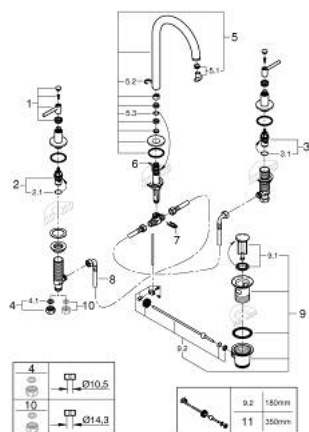

20 649 DA0 ATRIO BATERIE LAVOAR CU 3 GĂURI 1/2" MĂRIMEA L

DESCRIEREA PRODUSULUI

- Colour: warm sunset
- valvă ceramică 1/2", 90°
- finisaj GROHE LongLife
- GROHE EcoJoy tehnologie pentru reducerea consumului de apă
- maximum flow rate (at 3 bar): 5 l/min
- pipă tubulară pivotantă cu aerator și limitator de oprire
- unghi de rotire ajustabil 0° / 150° / 360°
- set evacuare cu tijă
- furtunuri flexibile de conectare între racord și supape laterale
- cu mânere tip levier
- Două seturi diferite de capace incluse. Un set cu marcaje "H" și "C", un set fără marcaje.

20 649 DA0 ATRIO BATERIE LAVOAR CU 3 GĂURI 1/2" MĂRIMEA L

PIESE DE SCHIMB , octombrie 2021 – now

- 1: Lever handles (Spare part-nr. 14216DA0)
 - 2: Garnitură ceramică, 1/2" (Spare part-nr. 45882000)
 - 2.1: Garnitură inelară Ø18,2 x Ø1,7 (Spare part-nr. 0392400M)
 - 3: Garnitură ceramică, 1/2" (Spare part-nr. 45883000)
 - 3.1: Garnitură inelară Ø18,2 x Ø1,7 (Spare part-nr. 0392400M)
 - 4: Piuliță de cuplare 1/2" (Spare part-nr. 1290100M)
 - 4.1: Fibra de etanșare cu diametrul de Ø18,5 x Ø12 x 2 (Spare part-nr. 0138900M)
 - 5: Scurgere (Spare part-nr. 101298DA00)
 - 5.1: Dispozitiv de îndreptare debit (Spare part-nr. 48408000)
 - 5.2: inel de siguranță (Spare part-nr. 4826600M)
 - 5.3: Șaibă de etanșare (Spare part-nr. 0128500M)
 - 6: Tijă verticală (Spare part-nr. 65196DA0)
 - 7: șurub de strângere (Spare part-nr. 6554100M)
 - 8: Furtun de legătură flexibil (Spare part-nr. 45704000)
 - 9: Set de scurgere 1 1/4" (Spare part-nr. 28910DA0)
 - 9.1: Fișa de conectare (Spare part-nr. 07182DA0)
 - 9.2: Tijă cu bilă (Spare part-nr. 07052000)
 - 10: Piuliță de fixare 1/2" x 14.5 mm (Spare part-nr. 1290200M)*
 - 11: Tijă cu bilă (Spare part-nr. 07341000)*
- * Optional accessories