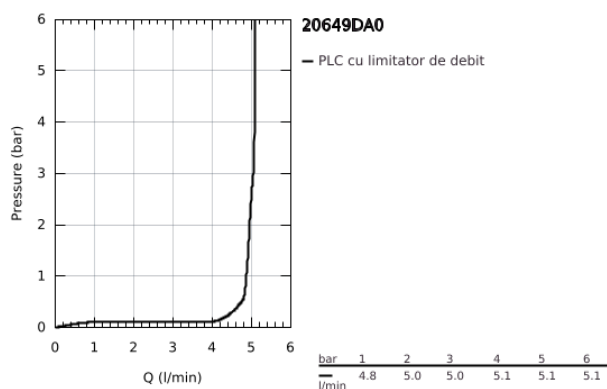

20 649 DA0 ATRIO BATERIE LAVOAR CU 3 GĂURI 1/2" MĂRIMEA L

DESCRIEREA PRODUSULUI

- Colour: warm sunset
- valvă ceramică 1/2", 90°
- finisaj GROHE LongLife
- GROHE EcoJoy tehnologie pentru reducerea consumului de apă
- maximum flow rate (at 3 bar): 5 l/min
- pipă tubulară pivotantă cu aerator și limitator de oprire
- unghi de rotire ajustabil 0° / 150° / 360°
- set evacuare cu tijă
- furtunuri flexibile de conectare între racord și supape laterale
- cu mânere tip levier
- Două seturi diferite de capace incluse. Un set cu marcaje "H" și "C", un set fără marcaje.

20 649 DA0 ATRIO BATERIE LAVOAR CU 3 GĂURI 1/2" MĂRIMEA L

PIESE DE SCHIMB , octombrie 2021 – now

- 1: Lever handles (Spare part-nr. 14216DA0)
 - 2: Garnitură ceramică, 1/2" (Spare part-nr. 45882000)
 - 2.1: Garnitură inelară Ø18,2 x Ø1,7 (Spare part-nr. 0392400M)
 - 3: Garnitură ceramică, 1/2" (Spare part-nr. 45883000)
 - 3.1: Garnitură inelară Ø18,2 x Ø1,7 (Spare part-nr. 0392400M)
 - 4: Piuliță de cuplare 1/2" (Spare part-nr. 1290100M)
 - 4.1: Fibra de etanșare cu diametrul de Ø18,5 x Ø12 x 2 (Spare part-nr. 0138900M)
 - 5: Scurgere (Spare part-nr. 101298DA00)
 - 5.1: Dispozitiv de îndreptare debit (Spare part-nr. 48408000)
 - 5.2: inel de siguranță (Spare part-nr. 4826600M)
 - 5.3: Șaibă de etanșare (Spare part-nr. 0128500M)
 - 6: Tijă verticală (Spare part-nr. 65196DA0)
 - 7: șurub de strângere (Spare part-nr. 6554100M)
 - 8: Furtun de legătură flexibil (Spare part-nr. 45704000)
 - 9: Set de scurgere 1 1/4" (Spare part-nr. 28910DA0)
 - 9.1: Fișa de conectare (Spare part-nr. 07182DA0)
 - 9.2: Tijă cu bilă (Spare part-nr. 07052000)
 - 10: Piuliță de fixare 1/2" x 14.5 mm (Spare part-nr. 1290200M)*
 - 11: Tijă cu bilă (Spare part-nr. 07341000)*
- * Optional accessories