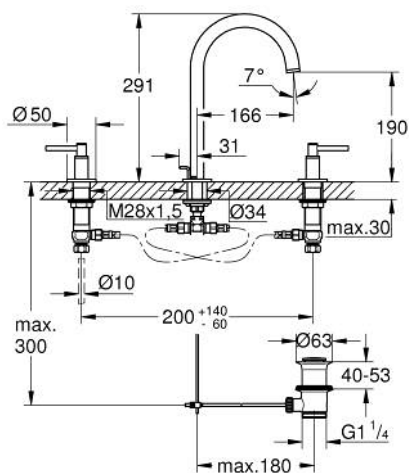

20 649 DC0 ATRIO BATERIE LAVOAR CU 3 GĂURI 1/2" MĂRIMEA L

DESCRIEREA PRODUSULUI

- Colour: supersteel
- valvă ceramică 1/2", 90°
- finisaj GROHE LongLife
- GROHE EcoJoy tehnologie pentru reducerea consumului de apă
- maximum flow rate (at 3 bar): 5 l/min
- pipă tubulară pivotantă cu aerator și limitator de oprire
- unghi de rotire ajustabil 0° / 150° / 360°
- set evacuare cu tijă
- furtunuri flexibile de conectare între racord și supape laterale
- cu mânere tip levier
- Două seturi diferite de capace incluse. Un set cu marcaje "H" și "C", un set fără marcaje.

20 649 DC0 ATRIO BATERIE LAVOAR CU 3 GĂURI 1/2" MĂRIMEA L

PIESE DE SCHIMB , octombrie 2021 – now

- 1: Lever handles (Spare part-nr. 14216DC0)
 - 2: Garnitură ceramică, 1/2" (Spare part-nr. 45882000)
 - 2.1: Garnitură inelară Ø18,2 x Ø1,7 (Spare part-nr. 0392400M)
 - 3: Garnitură ceramică, 1/2" (Spare part-nr. 45883000)
 - 3.1: Garnitură inelară Ø18,2 x Ø1,7 (Spare part-nr. 0392400M)
 - 4: Piuliță de cuplare 1/2" (Spare part-nr. 1290100M)
 - 4.1: Fibra de etanșare cu diametrul de Ø18,5 x Ø12 x 2 (Spare part-nr. 0138900M)
 - 5: Scurgere (Spare part-nr. 101298DC00)
 - 5.1: Dispozitiv de îndreptare debit (Spare part-nr. 48408000)
 - 5.2: inel de siguranță (Spare part-nr. 4826600M)
 - 5.3: Șaibă de etanșare (Spare part-nr. 0128500M)
 - 6: Tijă verticală (Spare part-nr. 65196DC0)
 - 7: șurub de strângere (Spare part-nr. 6554100M)
 - 8: Furtun de legătură flexibil (Spare part-nr. 45704000)
 - 9: Set de scurgere 1 1/4" (Spare part-nr. 28910DC0)
 - 9.1: Fișa de conectare (Spare part-nr. 07182DC0)
 - 9.2: Tijă cu bilă (Spare part-nr. 07052000)
 - 10: Piuliță de fixare 1/2" x 14.5 mm (Spare part-nr. 1290200M)*
 - 11: Tijă cu bilă (Spare part-nr. 07341000)*
- * Optional accessories