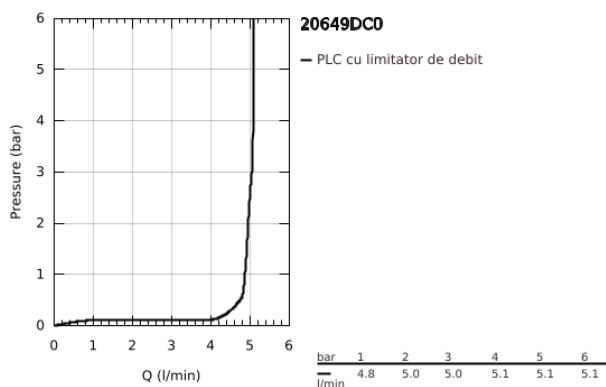

20 649 DC0 ATRIO BATERIE LAVOAR CU 3 GĂURI 1/2" MĂRIMEA L

DESCRIEREA PRODUSULUI

- Colour: supersteel
- valvă ceramică 1/2", 90°
- finisaj GROHE LongLife
- GROHE EcoJoy tehnologie pentru reducerea consumului de apă
- maximum flow rate (at 3 bar): 5 l/min
- pipă tubulară pivotantă cu aerator și limitator de oprire
- unghi de rotire ajustabil 0° / 150° / 360°
- set evacuare cu tijă
- furtunuri flexibile de conectare între racord și supape laterale
- cu mânere tip levier
- Două seturi diferite de capace incluse. Un set cu marcaje "H" și "C", un set fără marcaje.

20 649 DC0 ATRIO BATERIE LAVOAR CU 3 GĂURI 1/2" MĂRIMEA L

PIESE DE SCHIMB , octombrie 2021 – now

- 1: Lever handles (Spare part-nr. 14216DC0)
 - 2: Garnitură ceramică, 1/2" (Spare part-nr. 45882000)
 - 2.1: Garnitură inelară Ø18,2 x Ø1,7 (Spare part-nr. 0392400M)
 - 3: Garnitură ceramică, 1/2" (Spare part-nr. 45883000)
 - 3.1: Garnitură inelară Ø18,2 x Ø1,7 (Spare part-nr. 0392400M)
 - 4: Piuliță de cuplare 1/2" (Spare part-nr. 1290100M)
 - 4.1: Fibra de etanșare cu diametrul de Ø18,5 x Ø12 x 2 (Spare part-nr. 0138900M)
 - 5: Scurgere (Spare part-nr. 101298DC00)
 - 5.1: Dispozitiv de îndreptare debit (Spare part-nr. 48408000)
 - 5.2: inel de siguranță (Spare part-nr. 4826600M)
 - 5.3: Șaibă de etanșare (Spare part-nr. 0128500M)
 - 6: Tijă verticală (Spare part-nr. 65196DC0)
 - 7: șurub de strângere (Spare part-nr. 6554100M)
 - 8: Furtun de legătură flexibil (Spare part-nr. 45704000)
 - 9: Set de scurgere 1 1/4" (Spare part-nr. 28910DC0)
 - 9.1: Fișa de conectare (Spare part-nr. 07182DC0)
 - 9.2: Tijă cu bilă (Spare part-nr. 07052000)
 - 10: Piuliță de fixare 1/2" x 14.5 mm (Spare part-nr. 1290200M)*
 - 11: Tijă cu bilă (Spare part-nr. 07341000)*
- * Optional accessories