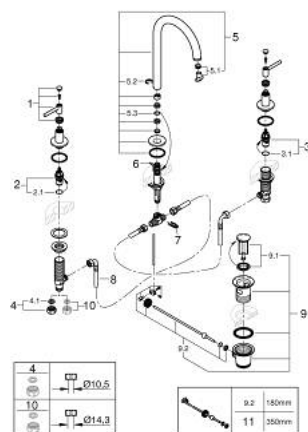

20 649 DC0 ATRIO BATERIE LAVOAR CU 3 GĂURI 1/2" MĂRIMEA L

DESCRIEREA PRODUSULUI

- Colour: supersteel
- valvă ceramică 1/2", 90°
- finisaj GROHE LongLife
- GROHE EcoJoy tehnologie pentru reducerea consumului de apă
- maximum flow rate (at 3 bar): 5 l/min
- pipă tubulară pivotantă cu aerator și limitator de oprire
- unghi de rotire ajustabil 0° / 150° / 360°
- set evacuare cu tijă
- furtunuri flexibile de conectare între racord și supape laterale
- cu mânere tip levier
- Două seturi diferite de capace incluse. Un set cu marcaje "H" și "C", un set fără marcaje.

20 649 DC0 ATRIO BATERIE LAVOAR CU 3 GĂURI 1/2" MĂRIMEA L

PIESE DE SCHIMB , octombrie 2021 – now

- 1: Lever handles (Spare part-nr. 14216DC0)
 - 2: Garnitură ceramică, 1/2" (Spare part-nr. 45882000)
 - 2.1: Garnitură inelară Ø18,2 x Ø1,7 (Spare part-nr. 0392400M)
 - 3: Garnitură ceramică, 1/2" (Spare part-nr. 45883000)
 - 3.1: Garnitură inelară Ø18,2 x Ø1,7 (Spare part-nr. 0392400M)
 - 4: Piuliță de cuplare 1/2" (Spare part-nr. 1290100M)
 - 4.1: Fibra de etanșare cu diametrul de Ø18,5 x Ø12 x 2 (Spare part-nr. 0138900M)
 - 5: Scurgere (Spare part-nr. 101298DC00)
 - 5.1: Dispozitiv de îndreptare debit (Spare part-nr. 48408000)
 - 5.2: inel de siguranță (Spare part-nr. 4826600M)
 - 5.3: Șaibă de etanșare (Spare part-nr. 0128500M)
 - 6: Tijă verticală (Spare part-nr. 65196DC0)
 - 7: șurub de strângere (Spare part-nr. 6554100M)
 - 8: Furtun de legătură flexibil (Spare part-nr. 45704000)
 - 9: Set de scurgere 1 1/4" (Spare part-nr. 28910DC0)
 - 9.1: Fișa de conectare (Spare part-nr. 07182DC0)
 - 9.2: Tijă cu bilă (Spare part-nr. 07052000)
 - 10: Piuliță de fixare 1/2" x 14.5 mm (Spare part-nr. 1290200M)*
 - 11: Tijă cu bilă (Spare part-nr. 07341000)*
- * Optional accessories