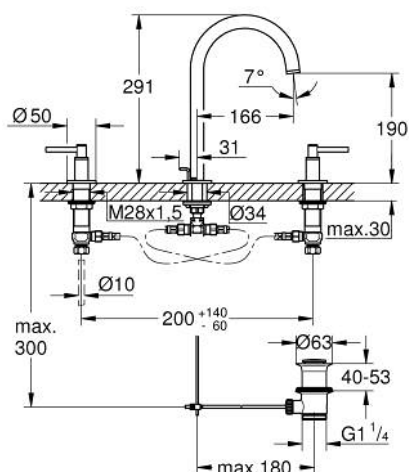

20 649 DL0 ATRIO BATERIE LAVOAR CU 3 GĂURI 1/2" MĂRIMEA L

DESCRIEREA PRODUSULUI

- Colour: brushed warm sunset
- valvă ceramică 1/2", 90°
- finisaj GROHE LongLife
- GROHE EcoJoy tehnologie pentru reducerea consumului de apă
- maximum flow rate (at 3 bar): 5 l/min
- pipă tubulară pivotantă cu aerator și limitator de oprire
- unghi de rotire ajustabil 0° / 150° / 360°
- set evacuare cu tijă
- furtunuri flexibile de conectare între racord și supape laterale
- cu mânere tip levier
- Două seturi diferite de capace incluse. Un set cu marcaje "H" și "C", un set fără marcaje.

20 649 DL0 ATRIO BATERIE LAVOAR CU 3 GĂURI 1/2" MĂRIMEA L

PIESE DE SCHIMB , noiembrie 2022 – now

- 1: Lever handles (Spare part-nr. 14216DL0)
 - 2: Garnitură ceramică, 1/2" (Spare part-nr. 45882000)
 - 2.1: Garnitură inelară Ø18,2 x Ø1,7 (Spare part-nr. 0392400M)
 - 3: Garnitură ceramică, 1/2" (Spare part-nr. 45883000)
 - 3.1: Garnitură inelară Ø18,2 x Ø1,7 (Spare part-nr. 0392400M)
 - 4: Piuliță de cuplare 1/2" (Spare part-nr. 1290100M)
 - 4.1: Fibra de etanșare cu diametrul de Ø18,5 x Ø12 x 2 (Spare part-nr. 0138900M)
 - 5: Scurgere (Spare part-nr. 101298DL00)
 - 5.1: Dispozitiv de îndreptare debit (Spare part-nr. 48408000)
 - 5.2: inel de siguranță (Spare part-nr. 4826600M)
 - 5.3: Șaibă de etanșare (Spare part-nr. 0128500M)
 - 6: Tijă verticală (Spare part-nr. 65196DL0)
 - 7: șurub de strângere (Spare part-nr. 6554100M)
 - 8: Furtun de legătură flexibil (Spare part-nr. 45704000)
 - 9: Set de scurgere 1 1/4" (Spare part-nr. 28910DL0)
 - 9.1: Fișa de conectare (Spare part-nr. 07182DL0)
 - 9.2: Tijă cu bilă (Spare part-nr. 07052000)
 - 10: Piuliță de fixare 1/2" x 14.5 mm (Spare part-nr. 1290200M)*
 - 11: Tijă cu bilă (Spare part-nr. 07341000)*
- * Optional accessories