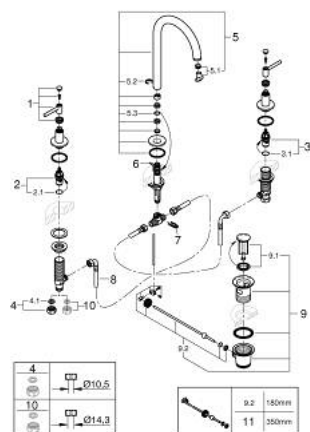

20 649 DL0 ATRIO BATERIE LAVOAR CU 3 GĂURI 1/2" MĂRIMEA L

DESCRIEREA PRODUSULUI

- Colour: brushed warm sunset
- valvă ceramică 1/2", 90°
- finisaj GROHE LongLife
- GROHE EcoJoy tehnologie pentru reducerea consumului de apă
- maximum flow rate (at 3 bar): 5 l/min
- pipă tubulară pivotantă cu aerator și limitator de oprire
- unghi de rotire ajustabil 0° / 150° / 360°
- set evacuare cu tijă
- furtunuri flexibile de conectare între racord și supape laterale
- cu mânere tip levier
- Două seturi diferite de capace incluse. Un set cu marcaje "H" și "C", un set fără marcaje.

20 649 DL0 ATRIO BATERIE LAVOAR CU 3 GĂURI 1/2" MĂRIMEA L

PIESE DE SCHIMB , noiembrie 2022 – now

- 1: Lever handles (Spare part-nr. 14216DL0)
 - 2: Garnitură ceramică, 1/2" (Spare part-nr. 45882000)
 - 2.1: Garnitură inelară Ø18,2 x Ø1,7 (Spare part-nr. 0392400M)
 - 3: Garnitură ceramică, 1/2" (Spare part-nr. 45883000)
 - 3.1: Garnitură inelară Ø18,2 x Ø1,7 (Spare part-nr. 0392400M)
 - 4: Piuliță de cuplare 1/2" (Spare part-nr. 1290100M)
 - 4.1: Fibra de etanșare cu diametrul de Ø18,5 x Ø12 x 2 (Spare part-nr. 0138900M)
 - 5: Scurgere (Spare part-nr. 101298DL00)
 - 5.1: Dispozitiv de îndreptare debit (Spare part-nr. 48408000)
 - 5.2: inel de siguranță (Spare part-nr. 4826600M)
 - 5.3: Șaibă de etanșare (Spare part-nr. 0128500M)
 - 6: Tijă verticală (Spare part-nr. 65196DL0)
 - 7: șurub de strângere (Spare part-nr. 6554100M)
 - 8: Furtun de legătură flexibil (Spare part-nr. 45704000)
 - 9: Set de scurgere 1 1/4" (Spare part-nr. 28910DL0)
 - 9.1: Fișa de conectare (Spare part-nr. 07182DL0)
 - 9.2: Tijă cu bilă (Spare part-nr. 07052000)
 - 10: Piuliță de fixare 1/2" x 14.5 mm (Spare part-nr. 1290200M)*
 - 11: Tijă cu bilă (Spare part-nr. 07341000)*
- * Optional accessories