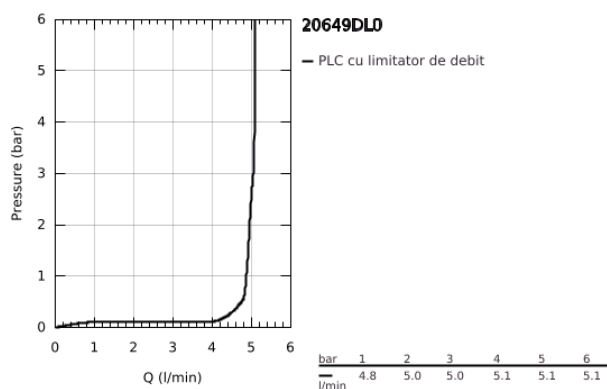

20 649 DL0 ATRIO BATERIE LAVOAR CU 3 GĂURI 1/2" MĂRIMEA L

DESCRIEREA PRODUSULUI

- Colour: brushed warm sunset
- valvă ceramică 1/2", 90°
- finisaj GROHE LongLife
- GROHE EcoJoy tehnologie pentru reducerea consumului de apă
- maximum flow rate (at 3 bar): 5 l/min
- pipă tubulară pivotantă cu aerator și limitator de oprire
- unghi de rotire ajustabil 0° / 150° / 360°
- set evacuare cu tijă
- furtunuri flexibile de conectare între racord și supape laterale
- cu mânere tip levier
- Două seturi diferite de capace incluse. Un set cu marcaje "H" și "C", un set fără marcaje.

20 649 DL0 ATRIO BATERIE LAVOAR CU 3 GĂURI 1/2" MĂRIMEA L

PIESE DE SCHIMB , noiembrie 2022 – now

- 1: Lever handles (Spare part-nr. 14216DL0)
 - 2: Garnitură ceramică, 1/2" (Spare part-nr. 45882000)
 - 2.1: Garnitură inelară Ø18,2 x Ø1,7 (Spare part-nr. 0392400M)
 - 3: Garnitură ceramică, 1/2" (Spare part-nr. 45883000)
 - 3.1: Garnitură inelară Ø18,2 x Ø1,7 (Spare part-nr. 0392400M)
 - 4: Piuliță de cuplare 1/2" (Spare part-nr. 1290100M)
 - 4.1: Fibra de etanșare cu diametrul de Ø18,5 x Ø12 x 2 (Spare part-nr. 0138900M)
 - 5: Scurgere (Spare part-nr. 101298DL00)
 - 5.1: Dispozitiv de îndreptare debit (Spare part-nr. 48408000)
 - 5.2: inel de siguranță (Spare part-nr. 4826600M)
 - 5.3: Șaibă de etanșare (Spare part-nr. 0128500M)
 - 6: Tijă verticală (Spare part-nr. 65196DL0)
 - 7: șurub de strângere (Spare part-nr. 6554100M)
 - 8: Furtun de legătură flexibil (Spare part-nr. 45704000)
 - 9: Set de scurgere 1 1/4" (Spare part-nr. 28910DL0)
 - 9.1: Fișa de conectare (Spare part-nr. 07182DL0)
 - 9.2: Tijă cu bilă (Spare part-nr. 07052000)
 - 10: Piuliță de fixare 1/2" x 14.5 mm (Spare part-nr. 1290200M)*
 - 11: Tijă cu bilă (Spare part-nr. 07341000)*
- * Optional accessories