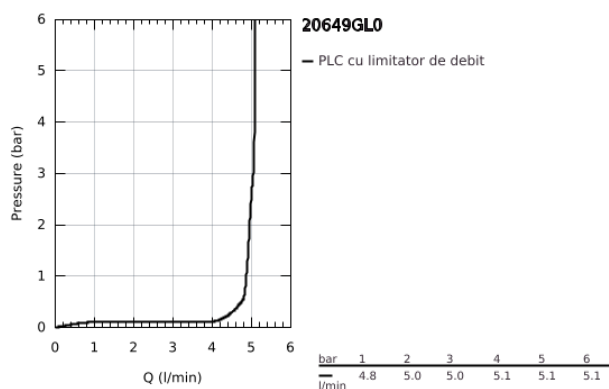

## 20 649 GL0 ATRIO BATERIE LAVOAR CU 3 GĂURI 1/2" MĂRIMEA L

### DESCRIEREA PRODUSULUI

- Colour: cool sunrise
- valvă ceramică 1/2", 90°
- finisaj GROHE LongLife
- GROHE EcoJoy tehnologie pentru reducerea consumului de apă
- maximum flow rate (at 3 bar): 5 l/min
- pipă tubulară pivotantă cu aerator și limitator de oprire
- unghi de rotire ajustabil 0° / 150° / 360°
- set evacuare cu tijă
- furtunuri flexibile de conectare între racord și supape laterale
- cu mânere tip levier
- Două seturi diferite de capace incluse. Un set cu marcaje "H" și "C", un set fără marcaje.