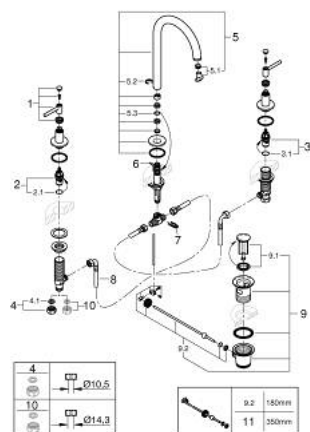

## 20 649 GL0 ATRIO BATERIE LAVOAR CU 3 GĂURI 1/2" MĂRIMEA L

### DESCRIEREA PRODUSULUI

- Colour: cool sunrise
- valvă ceramică 1/2", 90°
- finisaj GROHE LongLife
- GROHE EcoJoy tehnologie pentru reducerea consumului de apă
- maximum flow rate (at 3 bar): 5 l/min
- pipă tubulară pivotantă cu aerator și limitator de oprire
- unghi de rotire ajustabil 0° / 150° / 360°
- set evacuare cu tijă
- furtunuri flexibile de conectare între racord și supape laterale
- cu mânere tip levier
- Două seturi diferite de capace incluse. Un set cu marcaje "H" și "C", un set fără marcaje.

### PIESE DE SCHIMB , octombrie 2021 – now

- 1: Lever handles (Spare part-nr. 14216GL0)
  - 2: Garnitură ceramică, 1/2" (Spare part-nr. 45882000)
  - 2.1: Garnitură inelară Ø18,2 x Ø1,7 (Spare part-nr. 0392400M)
  - 3: Garnitură ceramică, 1/2" (Spare part-nr. 45883000)
  - 3.1: Garnitură inelară Ø18,2 x Ø1,7 (Spare part-nr. 0392400M)
  - 4: Piuliță de cuplare 1/2" (Spare part-nr. 1290100M)
  - 4.1: Fibra de etanșare cu diametrul de Ø18,5 x Ø12 x 2 (Spare part-nr. 0138900M)
  - 5: Scurgere (Spare part-nr. 101298GL00)
  - 5.1: Dispozitiv de îndreptare debit (Spare part-nr. 48408000)
  - 5.2: inel de siguranță (Spare part-nr. 4826600M)
  - 5.3: Șaibă de etanșare (Spare part-nr. 0128500M)
  - 6: Tijă verticală (Spare part-nr. 65196GL0)
  - 7: șurub de strângere (Spare part-nr. 6554100M)
  - 8: Furtun de legătură flexibil (Spare part-nr. 45704000)
  - 9: Set de scurgere 1 1/4" (Spare part-nr. 28910GL0)
  - 9.1: Fișa de conectare (Spare part-nr. 07182GL0)
  - 9.2: Tijă cu bilă (Spare part-nr. 07052000)
  - 10: Piuliță de fixare 1/2" x 14.5 mm (Spare part-nr. 1290200M)\*
  - 11: Tijă cu bilă (Spare part-nr. 07341000)\*
- \* Optional accessories