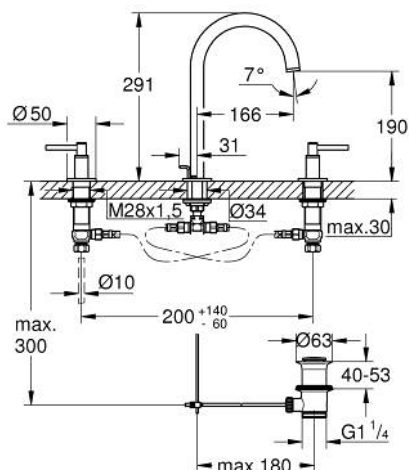

## 20 649 GL0 ATRIO BATERIE LAVOAR CU 3 GĂURI 1/2" MĂRIMEA L

### DESCRIEREA PRODUSULUI

- Colour: cool sunrise
- valvă ceramică 1/2", 90°
- finisaj GROHE LongLife
- GROHE EcoJoy tehnologie pentru reducerea consumului de apă
- maximum flow rate (at 3 bar): 5 l/min
- pipă tubulară pivotantă cu aerator și limitator de oprire
- unghi de rotire ajustabil 0° / 150° / 360°
- set evacuare cu tijă
- furtunuri flexibile de conectare între racord și supape laterale
- cu mânere tip levier
- Două seturi diferite de capace incluse. Un set cu marcaje "H" și "C", un set fără marcaje.

### PIESE DE SCHIMB , octombrie 2021 – now

- 1: Lever handles (Spare part-nr. 14216GL0)
  - 2: Garnitură ceramică, 1/2" (Spare part-nr. 45882000)
  - 2.1: Garnitură inelară Ø18,2 x Ø1,7 (Spare part-nr. 0392400M)
  - 3: Garnitură ceramică, 1/2" (Spare part-nr. 45883000)
  - 3.1: Garnitură inelară Ø18,2 x Ø1,7 (Spare part-nr. 0392400M)
  - 4: Piuliță de cuplare 1/2" (Spare part-nr. 1290100M)
  - 4.1: Fibra de etanșare cu diametrul de Ø18,5 x Ø12 x 2 (Spare part-nr. 0138900M)
  - 5: Scurgere (Spare part-nr. 101298GL00)
  - 5.1: Dispozitiv de îndreptare debit (Spare part-nr. 48408000)
  - 5.2: inel de siguranță (Spare part-nr. 4826600M)
  - 5.3: Șaibă de etanșare (Spare part-nr. 0128500M)
  - 6: Tijă verticală (Spare part-nr. 65196GL0)
  - 7: șurub de strângere (Spare part-nr. 6554100M)
  - 8: Furtun de legătură flexibil (Spare part-nr. 45704000)
  - 9: Set de scurgere 1 1/4" (Spare part-nr. 28910GL0)
  - 9.1: Fișa de conectare (Spare part-nr. 07182GL0)
  - 9.2: Tijă cu bilă (Spare part-nr. 07052000)
  - 10: Piuliță de fixare 1/2" x 14.5 mm (Spare part-nr. 1290200M)\*
  - 11: Tijă cu bilă (Spare part-nr. 07341000)\*
- \* Optional accessories