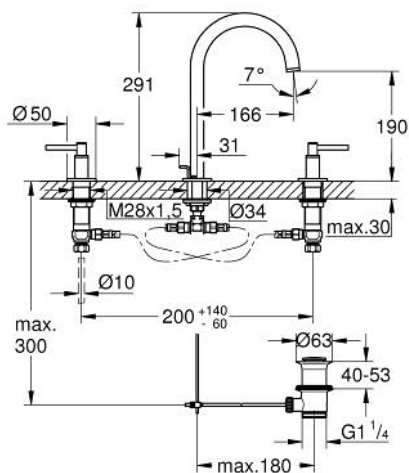

20 649 GN0 ATRIO BATERIE LAVOAR CU 3 GĂURI 1/2" MĂRIMEA L

DESCRIEREA PRODUSULUI

- Colour: brushed cool sunrise
- valvă ceramică 1/2", 90°
- finisaj GROHE LongLife
- GROHE EcoJoy tehnologie pentru reducerea consumului de apă
- maximum flow rate (at 3 bar): 5 l/min
- pipă tubulară pivotantă cu aerator și limitator de oprire
- unghi de rotire ajustabil 0° / 150° / 360°
- set evacuare cu tijă
- furtunuri flexibile de conectare între racord și supape laterale
- cu mânere tip levier
- Două seturi diferite de capace incluse. Un set cu marcaje "H" și "C", un set fără marcaje.

20 649 GN0 ATRIO BATERIE LAVOAR CU 3 GĂURI 1/2" MĂRIMEA L

PIESE DE SCHIMB , noiembrie 2022 – now

- 1: Lever handles (Spare part-nr. 14216GN0)
 - 2: Garnitură ceramică, 1/2" (Spare part-nr. 45882000)
 - 2.1: Garnitură inelară Ø18,2 x Ø1,7 (Spare part-nr. 0392400M)
 - 3: Garnitură ceramică, 1/2" (Spare part-nr. 45883000)
 - 3.1: Garnitură inelară Ø18,2 x Ø1,7 (Spare part-nr. 0392400M)
 - 4: Piuliță de cuplare 1/2" (Spare part-nr. 1290100M)
 - 4.1: Fibra de etanșare cu diametrul de Ø18,5 x Ø12 x 2 (Spare part-nr. 0138900M)
 - 5: Scurgere (Spare part-nr. 101298GN00)
 - 5.1: Dispozitiv de îndreptare debit (Spare part-nr. 48408000)
 - 5.2: inel de siguranță (Spare part-nr. 4826600M)
 - 5.3: Șaibă de etanșare (Spare part-nr. 0128500M)
 - 6: Tijă verticală (Spare part-nr. 65196GN0)
 - 7: șurub de strângere (Spare part-nr. 6554100M)
 - 8: Furtun de legătură flexibil (Spare part-nr. 45704000)
 - 9: Set de scurgere 1 1/4" (Spare part-nr. 28910GN0)
 - 9.1: Fișa de conectare (Spare part-nr. 07182GN0)
 - 9.2: Tijă cu bilă (Spare part-nr. 07052000)
 - 10: Piuliță de fixare 1/2" x 14.5 mm (Spare part-nr. 1290200M)*
 - 11: Tijă cu bilă (Spare part-nr. 07341000)*
- * Optional accessories