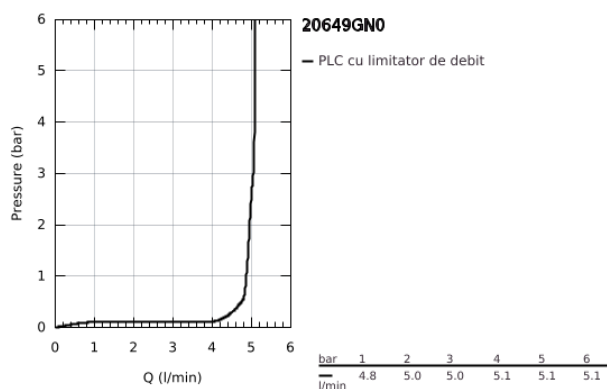

20 649 GN0 ATRIO BATERIE LAVOAR CU 3 GĂURI 1/2" MĂRIMEA L

DESCRIEREA PRODUSULUI

- Colour: brushed cool sunrise
- valvă ceramică 1/2", 90°
- finisaj GROHE LongLife
- GROHE EcoJoy tehnologie pentru reducerea consumului de apă
- maximum flow rate (at 3 bar): 5 l/min
- pipă tubulară pivotantă cu aerator și limitator de oprire
- unghi de rotire ajustabil 0° / 150° / 360°
- set evacuare cu tijă
- furtunuri flexibile de conectare între racord și supape laterale
- cu mânere tip levier
- Două seturi diferite de capace incluse. Un set cu marcaje "H" și "C", un set fără marcaje.

20 649 GN0 ATRIO BATERIE LAVOAR CU 3 GĂURI 1/2" MĂRIMEA L

PIESE DE SCHIMB , noiembrie 2022 – now

- 1: Lever handles (Spare part-nr. 14216GN0)
 - 2: Garnitură ceramică, 1/2" (Spare part-nr. 45882000)
 - 2.1: Garnitură inelară Ø18,2 x Ø1,7 (Spare part-nr. 0392400M)
 - 3: Garnitură ceramică, 1/2" (Spare part-nr. 45883000)
 - 3.1: Garnitură inelară Ø18,2 x Ø1,7 (Spare part-nr. 0392400M)
 - 4: Piuliță de cuplare 1/2" (Spare part-nr. 1290100M)
 - 4.1: Fibra de etanșare cu diametrul de Ø18,5 x Ø12 x 2 (Spare part-nr. 0138900M)
 - 5: Scurgere (Spare part-nr. 101298GN00)
 - 5.1: Dispozitiv de îndreptare debit (Spare part-nr. 48408000)
 - 5.2: inel de siguranță (Spare part-nr. 4826600M)
 - 5.3: Șaibă de etanșare (Spare part-nr. 0128500M)
 - 6: Tijă verticală (Spare part-nr. 65196GN0)
 - 7: șurub de strângere (Spare part-nr. 6554100M)
 - 8: Furtun de legătură flexibil (Spare part-nr. 45704000)
 - 9: Set de scurgere 1 1/4" (Spare part-nr. 28910GN0)
 - 9.1: Fișa de conectare (Spare part-nr. 07182GN0)
 - 9.2: Tijă cu bilă (Spare part-nr. 07052000)
 - 10: Piuliță de fixare 1/2" x 14.5 mm (Spare part-nr. 1290200M)*
 - 11: Tijă cu bilă (Spare part-nr. 07341000)*
- * Optional accessories