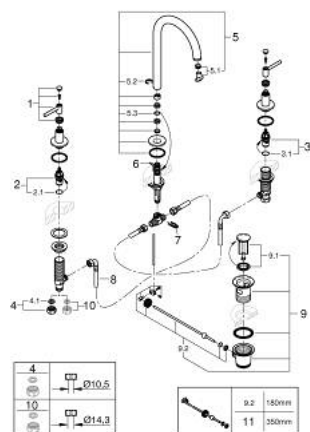

20 649 MG0 ATRIO BATERIE LAVOAR CU 3 GĂURI 1/2" MĂRIMEA L

DESCRIEREA PRODUSULUI

- Colour: satin graphite
- valvă ceramică 1/2", 90°
- finisaj GROHE LongLife
- GROHE EcoJoy tehnologie pentru reducerea consumului de apă
- maximum flow rate (at 3 bar): 5 l/min
- pipă tubulară pivotantă cu aerator și limitator de oprire
- unghi de rotire ajustabil 0° / 150° / 360°
- set evacuare cu tijă
- furtunuri flexibile de conectare între racord și supape laterale
- cu mânere tip levier
- Două seturi diferite de capace incluse. Un set cu marcaje "H" și "C", un set fără marcaje.

20 649 MG0 ATRIO BATERIE LAVOAR CU 3 GĂURI 1/2" MĂRIMEA L

PIESE DE SCHIMB , octombrie 2022 – now

- 1: Lever handles (Spare part-nr. 14216MG0)
 - 2: Garnitură ceramică, 1/2" (Spare part-nr. 45882000)
 - 2.1: Garnitură inelară Ø18,2 x Ø1,7 (Spare part-nr. 0392400M)
 - 3: Garnitură ceramică, 1/2" (Spare part-nr. 45883000)
 - 3.1: Garnitură inelară Ø18,2 x Ø1,7 (Spare part-nr. 0392400M)
 - 4: Piuliță de cuplare 1/2" (Spare part-nr. 1290100M)
 - 4.1: Fibra de etanșare cu diametrul de Ø18,5 x Ø12 x 2 (Spare part-nr. 0138900M)
 - 5: Scurgere (Spare part-nr. 101298MG00)
 - 5.1: Dispozitiv de îndreptare debit (Spare part-nr. 48408000)
 - 5.2: inel de siguranță (Spare part-nr. 4826600M)
 - 5.3: Șaibă de etanșare (Spare part-nr. 0128500M)
 - 6: Tijă verticală (Spare part-nr. 65196MG0)
 - 7: șurub de strângere (Spare part-nr. 6554100M)
 - 8: Furtun de legătură flexibil (Spare part-nr. 45704000)
 - 9: Set de scurgere 1 1/4" (Spare part-nr. 28910MG0)
 - 9.1: Fișa de conectare (Spare part-nr. 07182MG0)
 - 9.2: Tijă cu bilă (Spare part-nr. 07052000)
 - 10: Piuliță de fixare 1/2" x 14.5 mm (Spare part-nr. 1290200M)*
 - 11: Tijă cu bilă (Spare part-nr. 07341000)*
- * Optional accessories