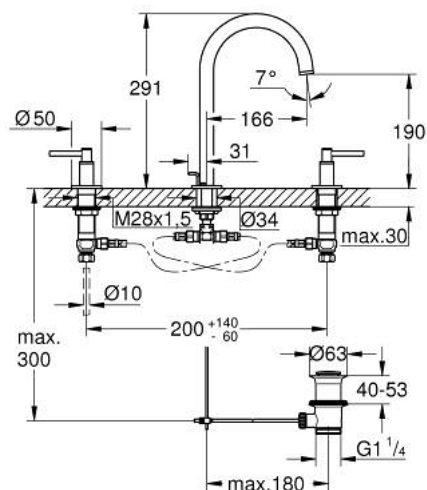

20 649 MG0 ATRIO BATERIE LAVOAR CU 3 GĂURI 1/2" MĂRIMEA L

DESCRIEREA PRODUSULUI

- Colour: satin graphite
- valvă ceramică 1/2", 90°
- finisaj GROHE LongLife
- GROHE EcoJoy tehnologie pentru reducerea consumului de apă
- maximum flow rate (at 3 bar): 5 l/min
- pipă tubulară pivotantă cu aerator și limitator de oprire
- unghi de rotire ajustabil 0° / 150° / 360°
- set evacuare cu tijă
- furtunuri flexibile de conectare între racord și supape laterale
- cu mânere tip levier
- Două seturi diferite de capace incluse. Un set cu marcaje "H" și "C", un set fără marcaje.

20 649 MG0 ATRIO BATERIE LAVOAR CU 3 GĂURI 1/2" MĂRIMEA L

PIESE DE SCHIMB , octombrie 2022 – now

- 1: Lever handles (Spare part-nr. 14216MG0)
 - 2: Garnitură ceramică, 1/2" (Spare part-nr. 45882000)
 - 2.1: Garnitură inelară Ø18,2 x Ø1,7 (Spare part-nr. 0392400M)
 - 3: Garnitură ceramică, 1/2" (Spare part-nr. 45883000)
 - 3.1: Garnitură inelară Ø18,2 x Ø1,7 (Spare part-nr. 0392400M)
 - 4: Piuliță de cuplare 1/2" (Spare part-nr. 1290100M)
 - 4.1: Fibra de etanșare cu diametrul de Ø18,5 x Ø12 x 2 (Spare part-nr. 0138900M)
 - 5: Scurgere (Spare part-nr. 101298MG00)
 - 5.1: Dispozitiv de îndreptare debit (Spare part-nr. 48408000)
 - 5.2: inel de siguranță (Spare part-nr. 4826600M)
 - 5.3: Șaibă de etanșare (Spare part-nr. 0128500M)
 - 6: Tijă verticală (Spare part-nr. 65196MG0)
 - 7: șurub de strângere (Spare part-nr. 6554100M)
 - 8: Furtun de legătură flexibil (Spare part-nr. 45704000)
 - 9: Set de scurgere 1 1/4" (Spare part-nr. 28910MG0)
 - 9.1: Fișa de conectare (Spare part-nr. 07182MG0)
 - 9.2: Tijă cu bilă (Spare part-nr. 07052000)
 - 10: Piuliță de fixare 1/2" x 14.5 mm (Spare part-nr. 1290200M)*
 - 11: Tijă cu bilă (Spare part-nr. 07341000)*
- * Optional accessories