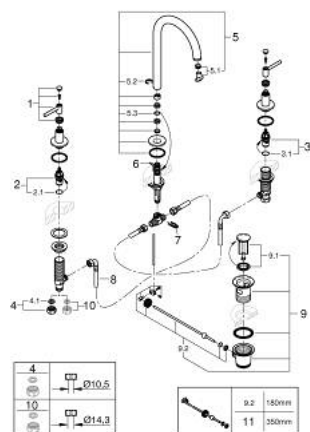

20 649 MS0 ATRIO BATERIE LAVOAR CU 3 GĂURI 1/2" MĂRIMEA L

DESCRIEREA PRODUSULUI

- Colour: satin steel
- valvă ceramică 1/2", 90°
- finisaj GROHE LongLife
- GROHE EcoJoy tehnologie pentru reducerea consumului de apă
- maximum flow rate (at 3 bar): 5 l/min
- pipă tubulară pivotantă cu aerator și limitator de oprire
- unghi de rotire ajustabil 0° / 150° / 360°
- set evacuare cu tijă
- furtunuri flexibile de conectare între racord și supape laterale
- cu mânere tip levier
- Două seturi diferite de capace incluse. Un set cu marcaje "H" și "C", un set fără marcaje.

20 649 MS0 ATRIO BATERIE LAVOAR CU 3 GĂURI 1/2" MĂRIMEA L

PIESE DE SCHIMB , octombrie 2022 – now

- 1: Lever handles (Spare part-nr. 14216MS0)
 - 2: Garnitură ceramică, 1/2" (Spare part-nr. 45882000)
 - 2.1: Garnitură inelară Ø18,2 x Ø1,7 (Spare part-nr. 0392400M)
 - 3: Garnitură ceramică, 1/2" (Spare part-nr. 45883000)
 - 3.1: Garnitură inelară Ø18,2 x Ø1,7 (Spare part-nr. 0392400M)
 - 4: Piuliță de cuplare 1/2" (Spare part-nr. 1290100M)
 - 4.1: Fibra de etanșare cu diametrul de Ø18,5 x Ø12 x 2 (Spare part-nr. 0138900M)
 - 5: Scurgere (Spare part-nr. 101298MS00)
 - 5.1: Dispozitiv de îndreptare debit (Spare part-nr. 48408000)
 - 5.2: inel de siguranță (Spare part-nr. 4826600M)
 - 5.3: Șaibă de etanșare (Spare part-nr. 0128500M)
 - 6: Tijă verticală (Spare part-nr. 65196MS0)
 - 7: șurub de strângere (Spare part-nr. 6554100M)
 - 8: Furtun de legătură flexibil (Spare part-nr. 45704000)
 - 9: Set de scurgere 1 1/4" (Spare part-nr. 28910MS0)
 - 9.1: Fișa de conectare (Spare part-nr. 07182MS0)
 - 9.2: Tijă cu bilă (Spare part-nr. 07052000)
 - 10: Piuliță de fixare 1/2" x 14.5 mm (Spare part-nr. 1290200M)*
 - 11: Tijă cu bilă (Spare part-nr. 07341000)*
- * Optional accessories