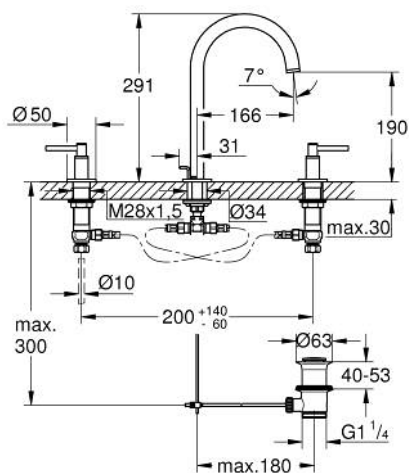

20 649 MS0 ATRIO BATERIE LAVOAR CU 3 GĂURI 1/2" MĂRIMEA L

DESCRIEREA PRODUSULUI

- Colour: satin steel
- valvă ceramică 1/2", 90°
- finisaj GROHE LongLife
- GROHE EcoJoy tehnologie pentru reducerea consumului de apă
- maximum flow rate (at 3 bar): 5 l/min
- pipă tubulară pivotantă cu aerator și limitator de oprire
- unghi de rotire ajustabil 0° / 150° / 360°
- set evacuare cu tijă
- furtunuri flexibile de conectare între racord și supape laterale
- cu mânere tip levier
- Două seturi diferite de capace incluse. Un set cu marcaje "H" și "C", un set fără marcaje.

20 649 MS0 ATRIO BATERIE LAVOAR CU 3 GĂURI 1/2" MĂRIMEA L

PIESE DE SCHIMB , octombrie 2022 – now

- 1: Lever handles (Spare part-nr. 14216MS0)
 - 2: Garnitură ceramică, 1/2" (Spare part-nr. 45882000)
 - 2.1: Garnitură inelară Ø18,2 x Ø1,7 (Spare part-nr. 0392400M)
 - 3: Garnitură ceramică, 1/2" (Spare part-nr. 45883000)
 - 3.1: Garnitură inelară Ø18,2 x Ø1,7 (Spare part-nr. 0392400M)
 - 4: Piuliță de cuplare 1/2" (Spare part-nr. 1290100M)
 - 4.1: Fibra de etanșare cu diametrul de Ø18,5 x Ø12 x 2 (Spare part-nr. 0138900M)
 - 5: Scurgere (Spare part-nr. 101298MS00)
 - 5.1: Dispozitiv de îndreptare debit (Spare part-nr. 48408000)
 - 5.2: inel de siguranță (Spare part-nr. 4826600M)
 - 5.3: Șaibă de etanșare (Spare part-nr. 0128500M)
 - 6: Tijă verticală (Spare part-nr. 65196MS0)
 - 7: șurub de strângere (Spare part-nr. 6554100M)
 - 8: Furtun de legătură flexibil (Spare part-nr. 45704000)
 - 9: Set de scurgere 1 1/4" (Spare part-nr. 28910MS0)
 - 9.1: Fișa de conectare (Spare part-nr. 07182MS0)
 - 9.2: Tijă cu bilă (Spare part-nr. 07052000)
 - 10: Piuliță de fixare 1/2" x 14.5 mm (Spare part-nr. 1290200M)*
 - 11: Tijă cu bilă (Spare part-nr. 07341000)*
- * Optional accessories