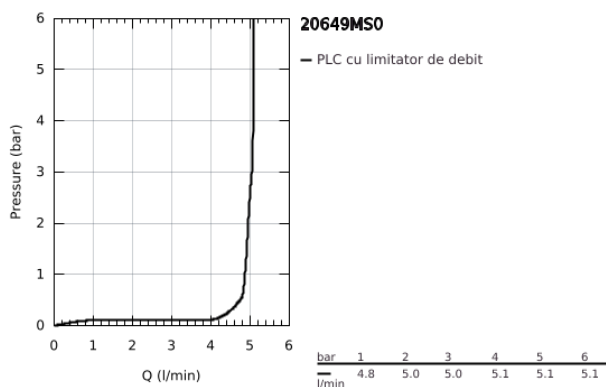

20 649 MS0 ATRIO BATERIE LAVOAR CU 3 GĂURI 1/2" MĂRIMEA L

DESCRIEREA PRODUSULUI

- Colour: satin steel
- valvă ceramică 1/2", 90°
- finisaj GROHE LongLife
- GROHE EcoJoy tehnologie pentru reducerea consumului de apă
- maximum flow rate (at 3 bar): 5 l/min
- pipă tubulară pivotantă cu aerator și limitator de oprire
- unghi de rotire ajustabil 0° / 150° / 360°
- set evacuare cu tijă
- furtunuri flexibile de conectare între racord și supape laterale
- cu mânere tip levier
- Două seturi diferite de capace incluse. Un set cu marcaje "H" și "C", un set fără marcaje.

20 649 MS0 ATRIO BATERIE LAVOAR CU 3 GĂURI 1/2" MĂRIMEA L

PIESE DE SCHIMB , octombrie 2022 – now

- 1: Lever handles (Spare part-nr. 14216MS0)
 - 2: Garnitură ceramică, 1/2" (Spare part-nr. 45882000)
 - 2.1: Garnitură inelară Ø18,2 x Ø1,7 (Spare part-nr. 0392400M)
 - 3: Garnitură ceramică, 1/2" (Spare part-nr. 45883000)
 - 3.1: Garnitură inelară Ø18,2 x Ø1,7 (Spare part-nr. 0392400M)
 - 4: Piuliță de cuplare 1/2" (Spare part-nr. 1290100M)
 - 4.1: Fibra de etanșare cu diametrul de Ø18,5 x Ø12 x 2 (Spare part-nr. 0138900M)
 - 5: Scurgere (Spare part-nr. 101298MS00)
 - 5.1: Dispozitiv de îndreptare debit (Spare part-nr. 48408000)
 - 5.2: inel de siguranță (Spare part-nr. 4826600M)
 - 5.3: Șaibă de etanșare (Spare part-nr. 0128500M)
 - 6: Tijă verticală (Spare part-nr. 65196MS0)
 - 7: șurub de strângere (Spare part-nr. 6554100M)
 - 8: Furtun de legătură flexibil (Spare part-nr. 45704000)
 - 9: Set de scurgere 1 1/4" (Spare part-nr. 28910MS0)
 - 9.1: Fișa de conectare (Spare part-nr. 07182MS0)
 - 9.2: Tijă cu bilă (Spare part-nr. 07052000)
 - 10: Piuliță de fixare 1/2" x 14.5 mm (Spare part-nr. 1290200M)*
 - 11: Tijă cu bilă (Spare part-nr. 07341000)*
- * Optional accessories