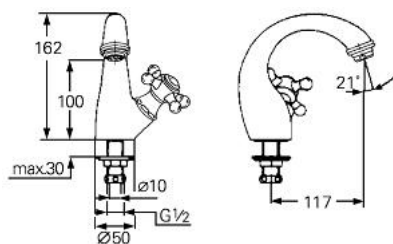

20 650 AG0 SINFONIA VENTIL STATIV 1/2"

DESCRIEREA PRODUSULUI

- Colour: aranja/gold
- Garnitură ceramică Carbodur 1/2", 180°
- pipă turnată monobloc cu aerator
- fără mâner
- suprafață GROHE LongLife

20 650 AG0 SINFONIA VENTIL STATIV 1/2"

PIESE DE SCHIMB , ianuarie 1992 – now

1: Garnitură ceramică, 1/2" (Spare part-nr. 45346000)

1.1: Garnitură inelară Ø18,2 x Ø1,7 (Spare part-nr. 0392400M)

2: capac (Spare part-nr. 45736A00)

3: Ansamblu de fixare a tije nefiletate (Spare part-nr. 45004000)

4: Aerator (Spare part-nr. 13929G00)

4.1: kit de înlocuire pentru AeratorM22x1 si M24x1 (Spare part-nr. 45002000)

5: Mâner transversal (Spare part-nr. 45600AG0)*

* Optional accessories