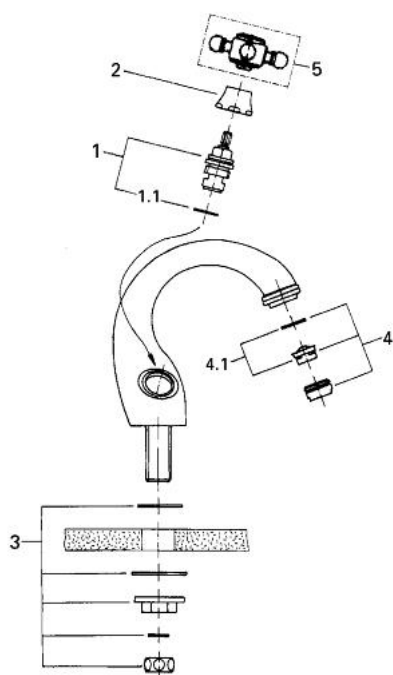

20 650 AG0 SINFONIA VENTIL STATIV 1/2"

DESCRIEREA PRODUSULUI

- Colour: aranja/gold
- Garnitură ceramică Carbodur 1/2", 180°
- pipă turnată monobloc cu aerator
- fără mâner
- suprafață GROHE LongLife

20 650 AG0 SINFONIA VENTIL STATIV 1/2"

PIESE DE SCHIMB , ianuarie 1992 – now

1: Garnitură ceramică, 1/2" (Spare part-nr. 45346000)

1.1: Garnitură inelară Ø18,2 x Ø1,7 (Spare part-nr. 0392400M)

2: capac (Spare part-nr. 45736A00)

3: Ansamblu de fixare a tije nefiletate (Spare part-nr. 45004000)

4: Aerator (Spare part-nr. 13929G00)

4.1: kit de înlocuire pentru AeratorM22x1 si M24x1 (Spare part-nr. 45002000)

5: Mâner transversal (Spare part-nr. 45600AG0)*

* Optional accessories