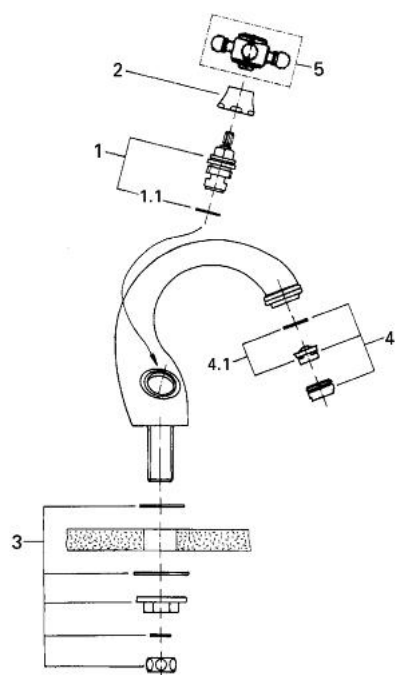

## 20 650 IG0 SINFONIA VENTIL STATIV 1/2"

### DESCRIEREA PRODUSULUI

- Colour: chrome/gold
- Garnitură ceramică Carbodur 1/2", 180°
- pipă turnată monobloc cu aerator
- fără mâner
- suprafață GROHE LongLife

### PIESE DE SCHIMB , ianuarie 1992 – now

1: Garnitură ceramică, 1/2" (Spare part-nr. 45346000)

1.1: Garnitură inelară Ø18,2 x Ø1,7 (Spare part-nr. 0392400M)

2: capac (Spare part-nr. 45736000)

3: Ansamblu de fixare a tije nefiletate (Spare part-nr. 45004000)

4: Aerator (Spare part-nr. 13929G00)

4.1: kit de înlocuire pentru AeratorM22x1 si M24x1 (Spare part-nr. 45002000)

5: Mâner transversal (Spare part-nr. 45600IG0)\*

\* Optional accessories