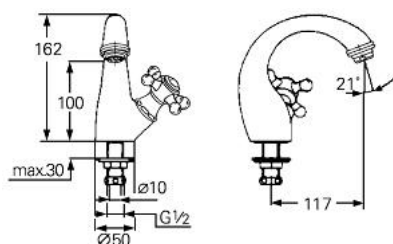

### DESCRIEREA PRODUSULUI

- Colour: chrome/gold
- Garnitură ceramică Carbodur 1/2", 180°
- pipă turnată monobloc cu aerator
- fără mâner
- suprafață GROHE LongLife

### PIESE DE SCHIMB , ianuarie 1992 – now

1: Garnitură ceramică, 1/2" (Spare part-nr. 45346000)

1.1: Garnitură inelară Ø18,2 x Ø1,7 (Spare part-nr. 0392400M)

2: capac (Spare part-nr. 45736000)

3: Ansamblu de fixare a tije nefiletate (Spare part-nr. 45004000)