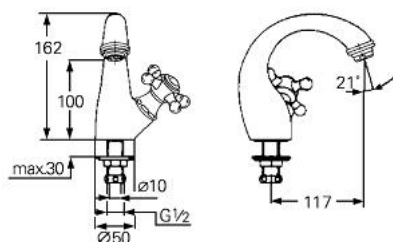

### DESCRIEREA PRODUSULUI

- Garnitură ceramică Carbodur 1/2", 180°
- pipă turnată monobloc cu aerator
- fără mâner
- suprafață GROHE LongLife

### PIESE DE SCHIMB , ianuarie 1992 – now

1: Garnitură ceramică, 1/2" (Spare part-nr. 45346000)

1.1: Garnitură inelară Ø18,2 x Ø1,7 (Spare part-nr. 0392400M)

2: capac (Spare part-nr. 45736L00)

3: Ansamblu de fixare a tije nefiletate (Spare part-nr. 45004000)