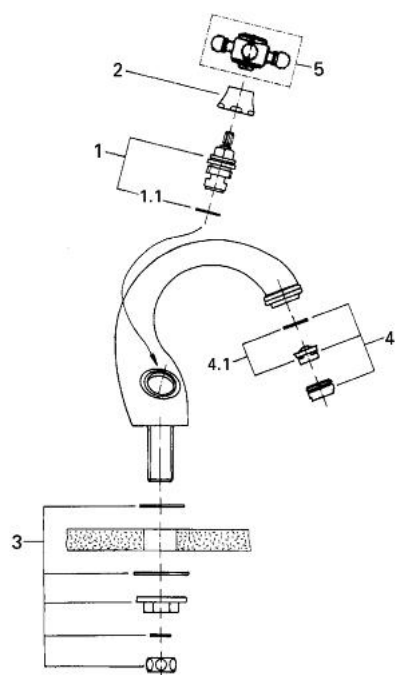

### DESCRIEREA PRODUSULUI

- Garnitură ceramică Carbodur 1/2", 180°
- pipă turnată monobloc cu aerator
- fără mâner
- suprafață GROHE LongLife

### PIESE DE SCHIMB , ianuarie 1992 – now

1: Garnitură ceramică, 1/2" (Spare part-nr. 45346000)

1.1: Garnitură inelară Ø18,2 x Ø1,7 (Spare part-nr. 0392400M)

2: capac (Spare part-nr. 45736L00)

3: Ansamblu de fixare a tije nefiletate (Spare part-nr. 45004000)

4: Aerator (Spare part-nr. 13929G00)

4.1: kit de înlocuire pentru AeratorM22x1 si M24x1 (Spare part-nr. 45002000)

5: Mâner transversal (Spare part-nr. 45600LG0)\*

\* Optional accessories