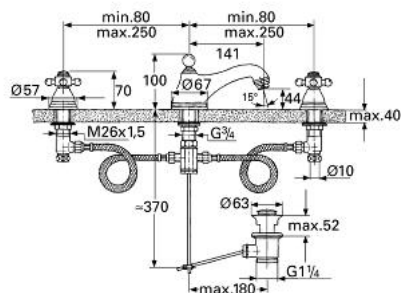

## 20 651 000 SINFONIA BATERIE LAVOAR CU 3 GĂURI 1/2"

### DESCRIEREA PRODUSULUI

- Colour: cromat
- Garnituri ceramice 1/2", 180°
- pipă nepivotantă cu aerator
- proiecție de 140 mm
- furtunuri de racord flexibile rezistente la presiune
- piuliță de cuplare cu diametru de forare de 10.5 mm
- set evacuare cu tijă
- fără mânere
- suprafață GROHE LongLife

### PIESE DE SCHIMB , ianuarie 1992 – now

- 1: Garnitură ceramică, 1/2" (Spare part-nr. 45346000)
  - 1.1: Garnitură inelară Ø18,2 x Ø1,7 (Spare part-nr. 0392400M)
  - 2: capac (Spare part-nr. 45700000)
  - 3: Şild (Spare part-nr. 45692000)
  - 4: Ansamblu de fixare a tijei nefiletate (Spare part-nr. 07660000)
  - 5: Tijă verticală (Spare part-nr. 07511000)
  - 6: Şild (Spare part-nr. 45802000)
  - 7: Ansamblu de fixare a tijei nefiletate (Spare part-nr. 45703000)
  - 8: Aerator (Spare part-nr. 13929000)
  - 8.1: kit de înlocuire pentru AeratorM22x1 si M24x1 (Spare part-nr. 45002000)
  - 9: Set de scurgere 1 1/4" (Spare part-nr. 28910000)
  - 9.1: Fişa de conectare (Spare part-nr. 07182000)
  - 9.2: Tijă cu bilă (Spare part-nr. 07052000)
  - 10: Furtun de legătură flexibil (Spare part-nr. 45704000)
  - 11: Mâner transversal (Spare part-nr. 45600000)\*
- \* Optional accessories