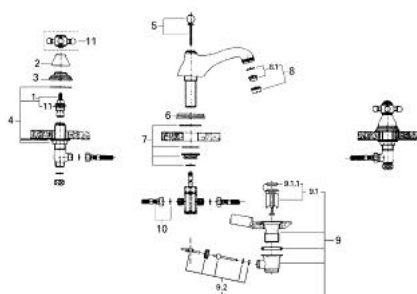

## 20 651 000 SINFONIA BATERIE LAVOAR CU 3 GĂURI 1/2"

### DESCRIEREA PRODUSULUI

- Colour: cromat
- Garnituri ceramice 1/2", 180°
- pipă nepivotantă cu aerator
- proiecție de 140 mm
- furtunuri de racord flexibile rezistente la presiune
- piuliță de cuplare cu diametru de forare de 10.5 mm
- set evacuare cu tijă
- fără mânere
- suprafață GROHE LongLife

### PIESE DE SCHIMB , ianuarie 1992 – now

- 1: Garnitură ceramică, 1/2" (Spare part-nr. 45346000)
  - 1.1: Garnitură inelară Ø18,2 x Ø1,7 (Spare part-nr. 0392400M)
  - 2: capac (Spare part-nr. 45700000)
  - 3: Şild (Spare part-nr. 45692000)
  - 4: Ansamblu de fixare a tijei nefiletate (Spare part-nr. 07660000)
  - 5: Tijă verticală (Spare part-nr. 07511000)
  - 6: Şild (Spare part-nr. 45802000)
  - 7: Ansamblu de fixare a tijei nefiletate (Spare part-nr. 45703000)
  - 8: Aerator (Spare part-nr. 13929000)
  - 8.1: kit de înlocuire pentru AeratorM22x1 si M24x1 (Spare part-nr. 45002000)
  - 9: Set de scurgere 1 1/4" (Spare part-nr. 28910000)
  - 9.1: Fişa de conectare (Spare part-nr. 07182000)
  - 9.2: Tijă cu bilă (Spare part-nr. 07052000)
  - 10: Furtun de legătură flexibil (Spare part-nr. 45704000)
  - 11: Mâner transversal (Spare part-nr. 45600000)\*
- \* Optional accessories